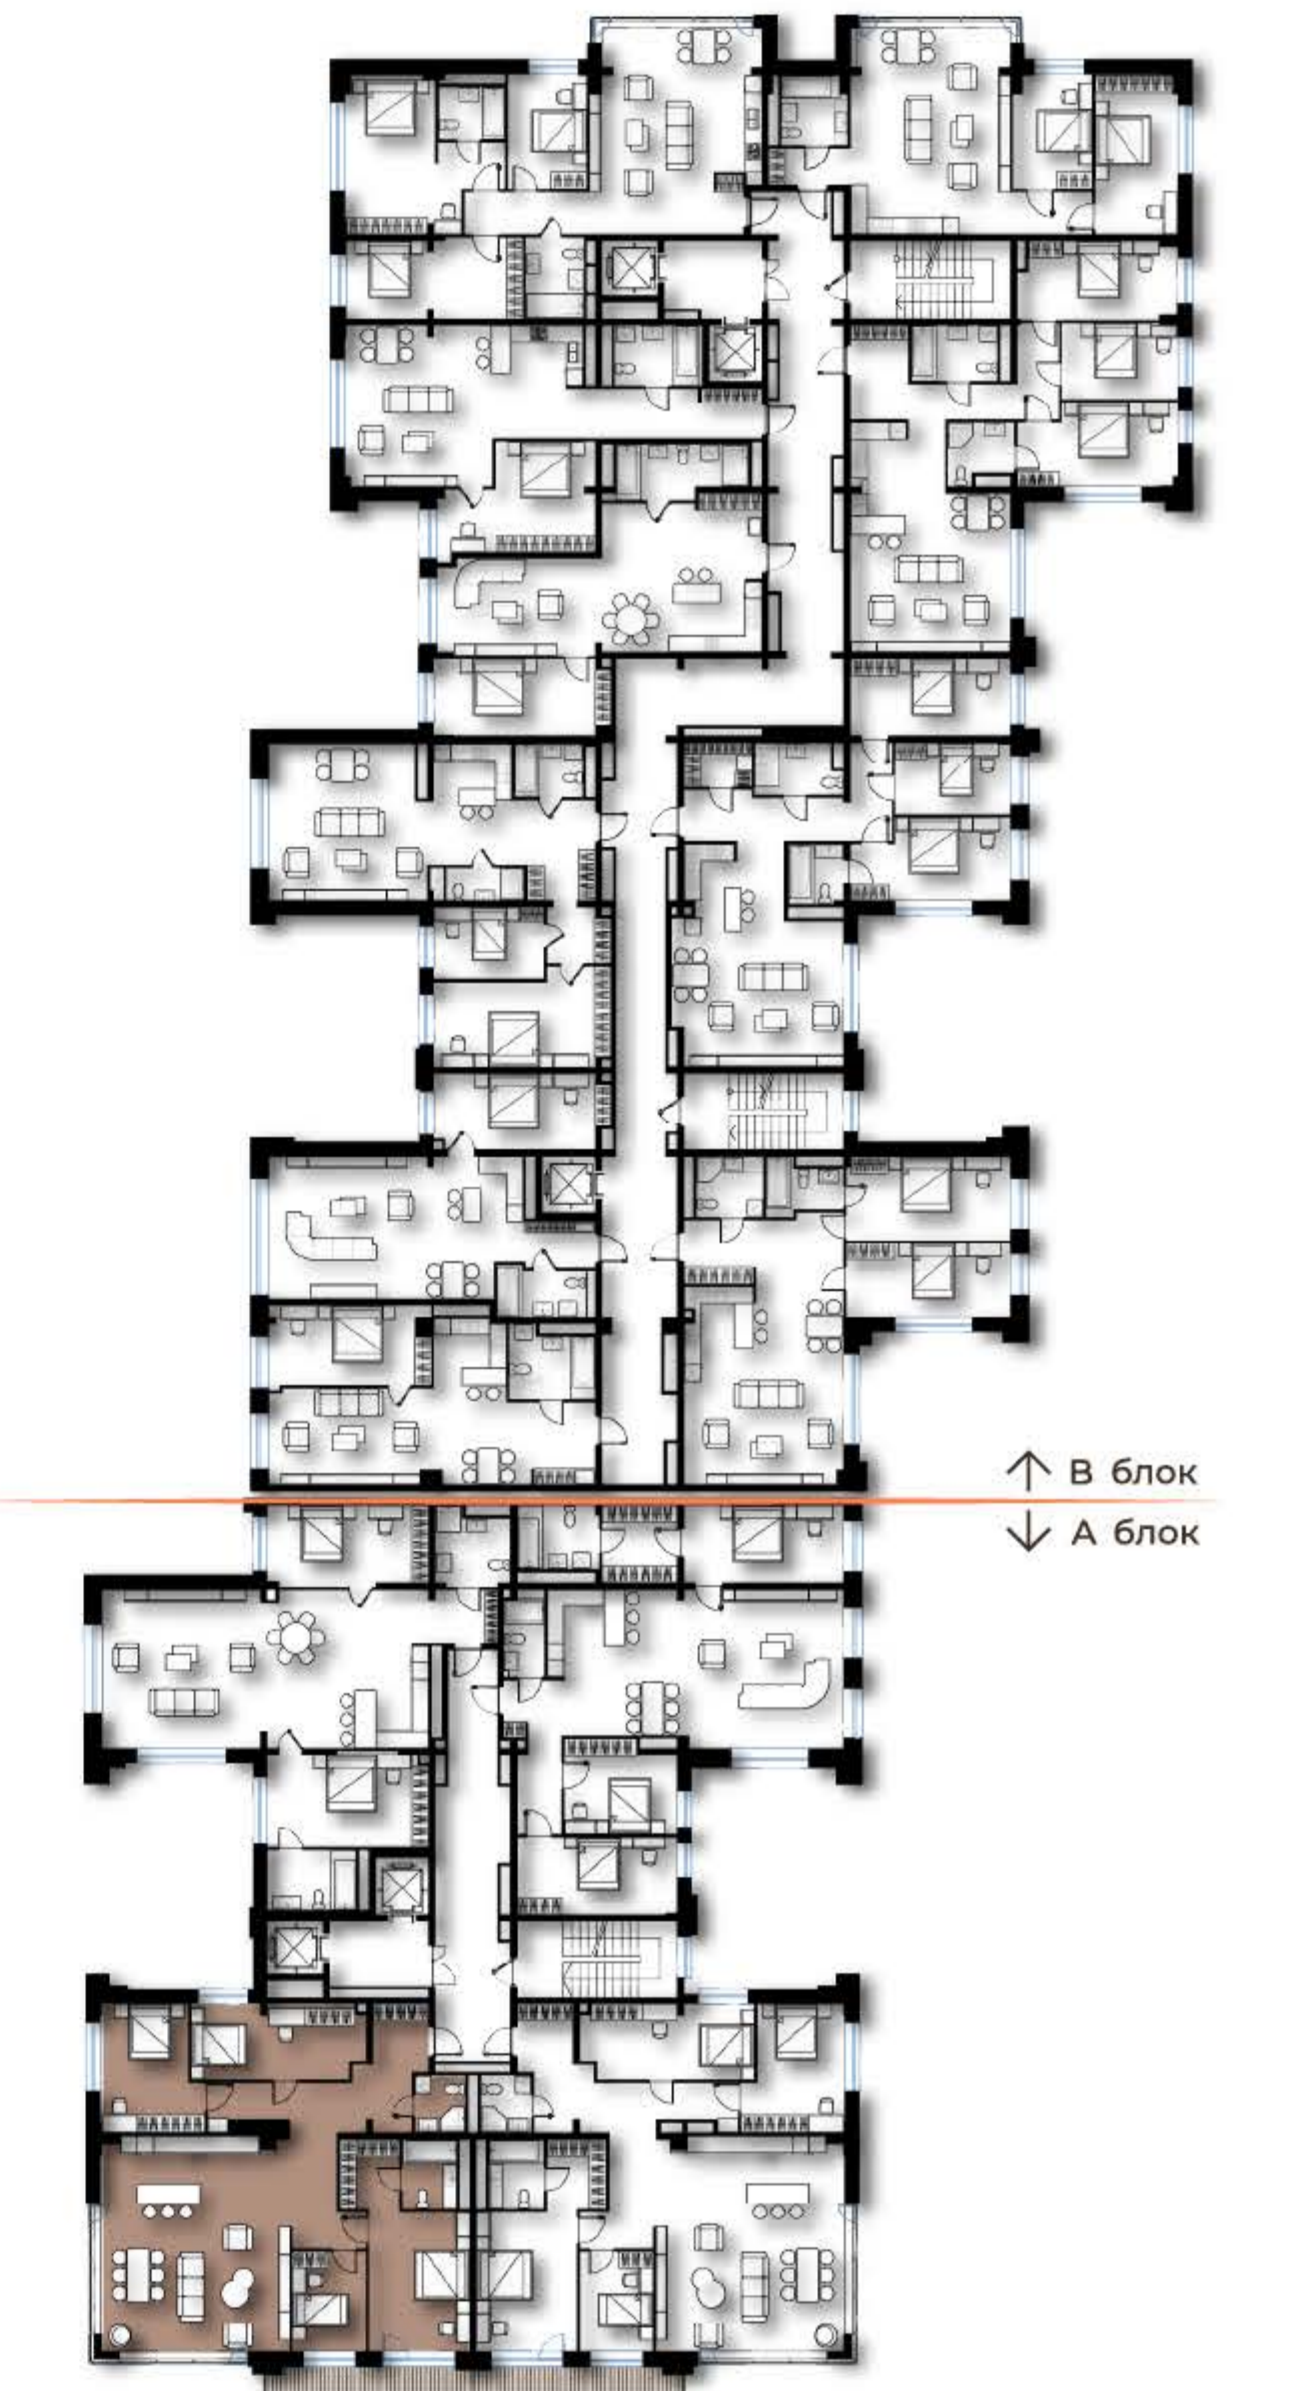

# KING TOWER

LUXURY APARTMENT & PENTHOUSE

*Luxury living in the art*

### 5 ӨРӨӨ

3, 5, 7, 9 ДАВХАР

- Гал тогоо
- Зочны өрөө
- Мастер унтлагын өрөө 1
- Унтлагын өрөө 3

- Ариун цэврийн өрөө 2
- Хувцасны өрөө
- Уүдний хэсэг
- Коридор
- Тагт 7.5m<sup>2</sup>

REYNAERS aluminium

Marohn ThyssenKrupp