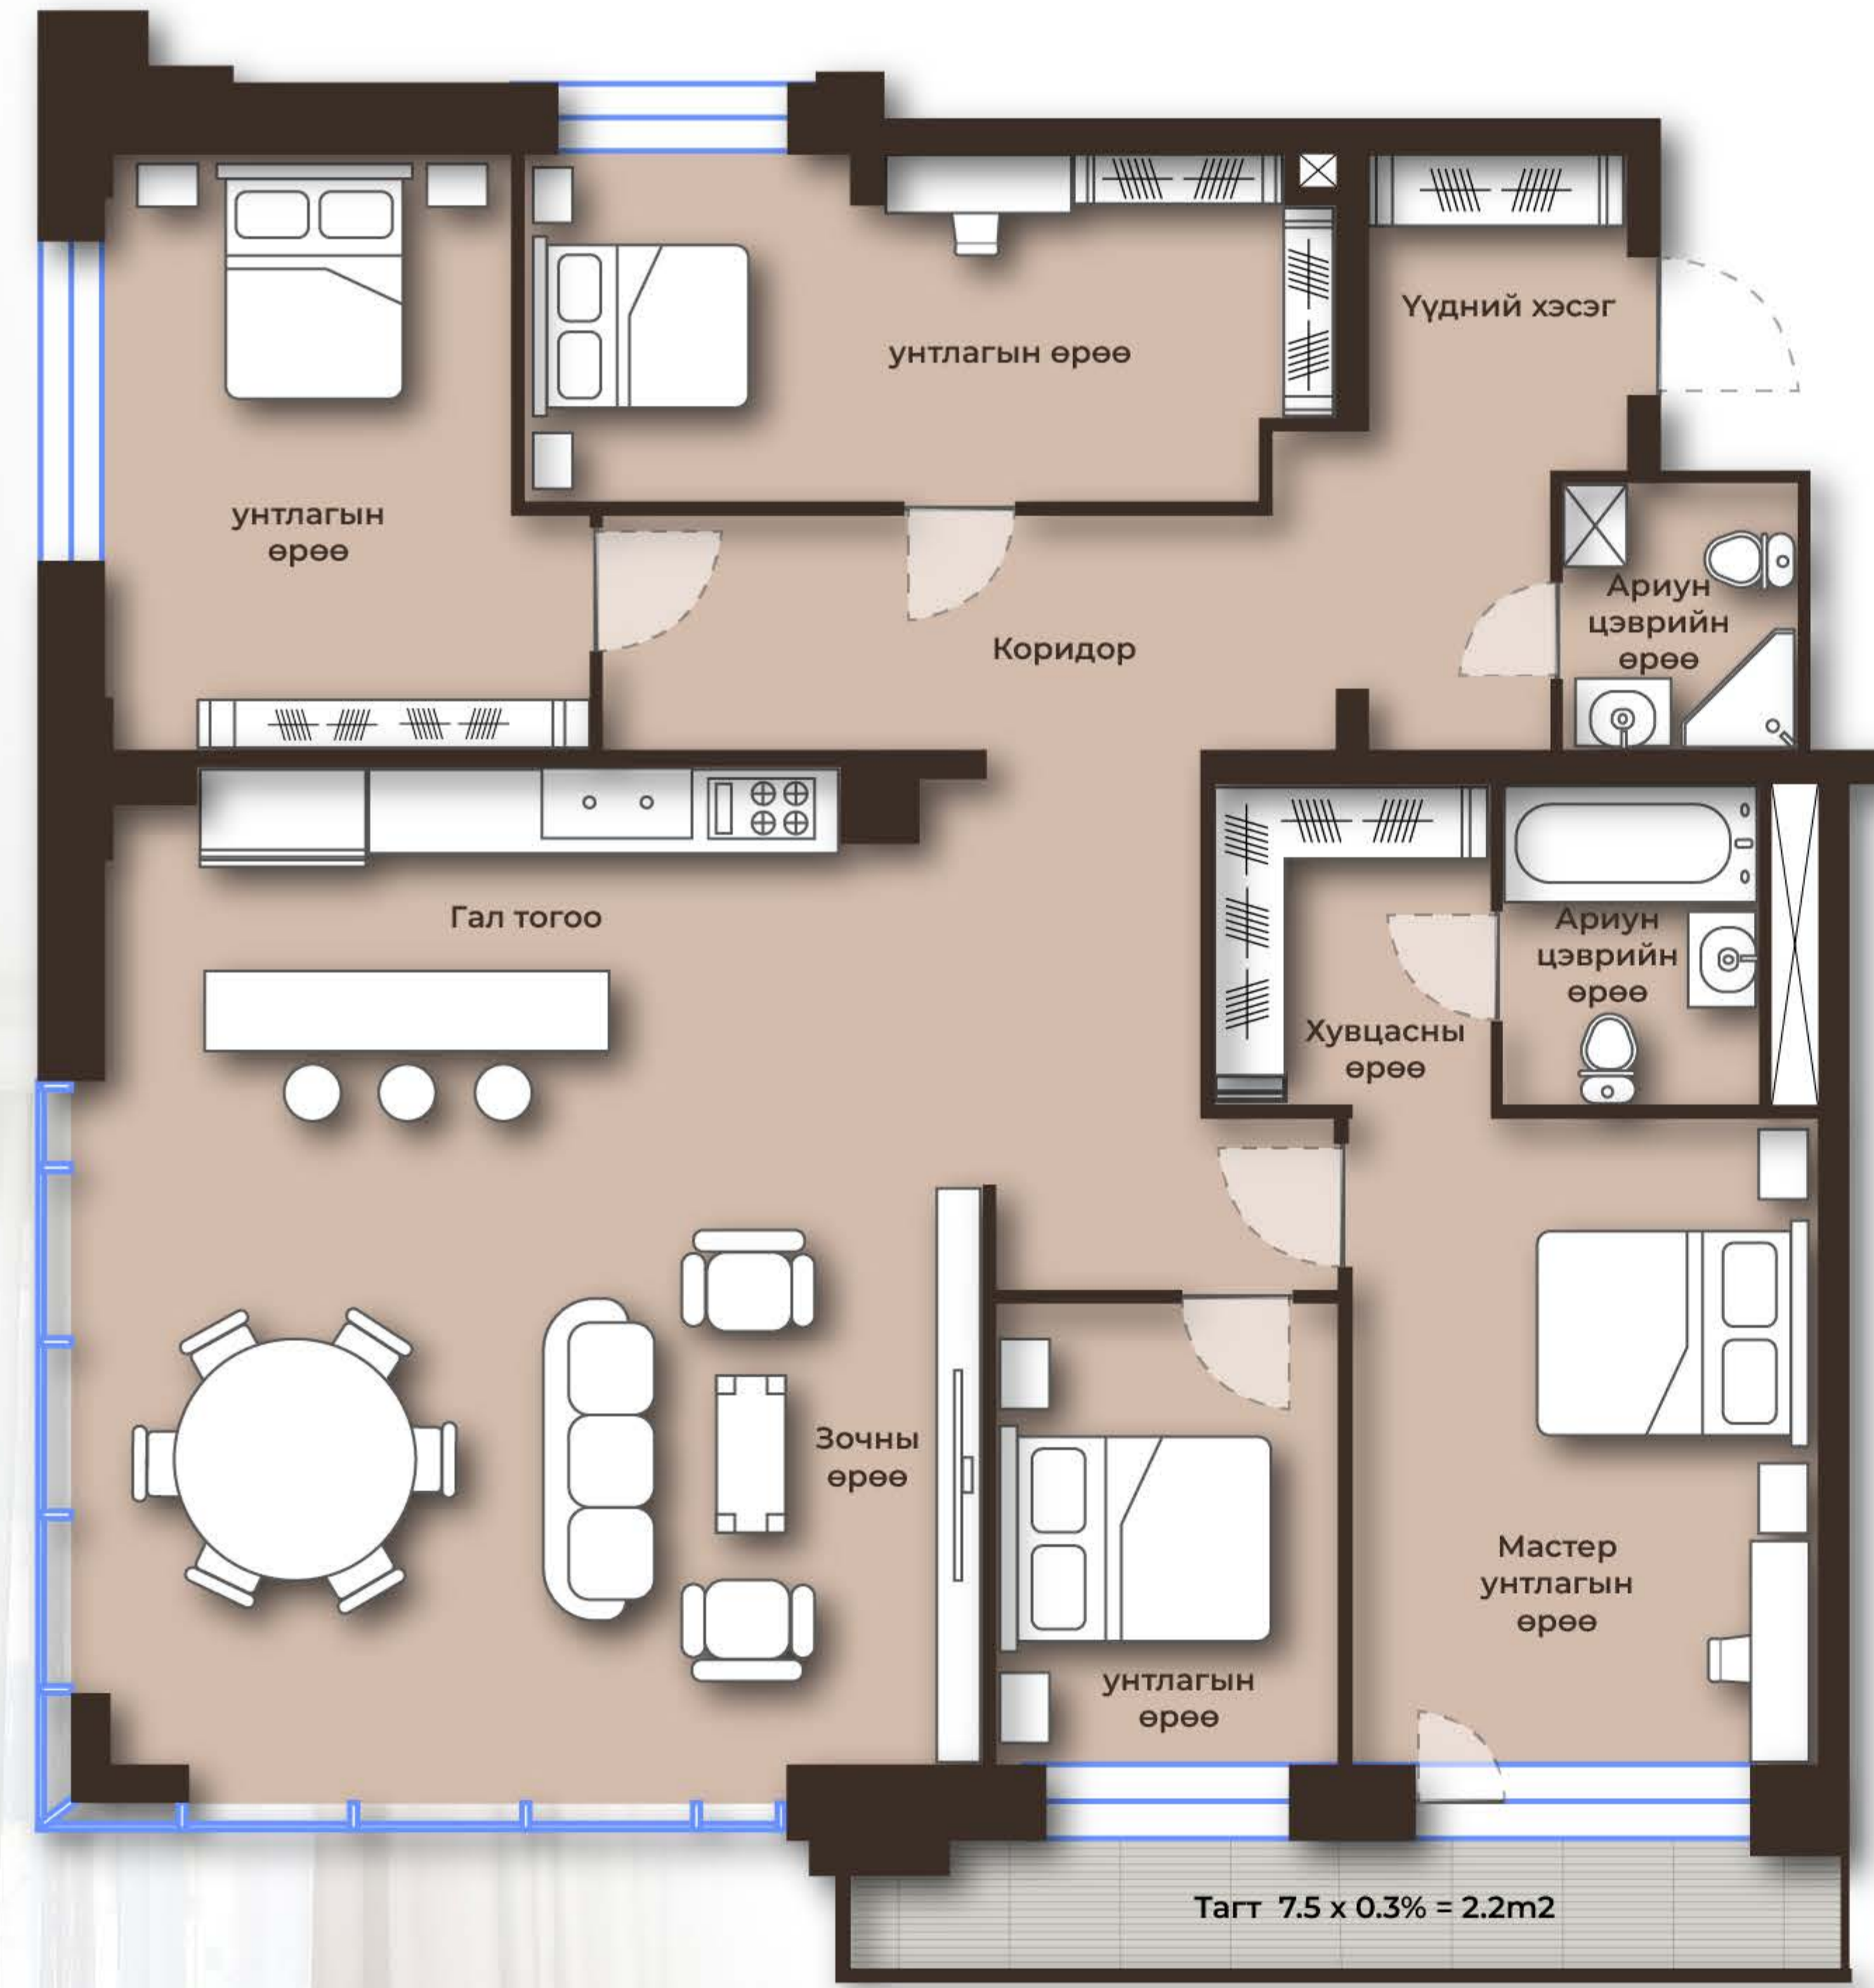

# KING TOWER

LUXURY APARTMENT & PENTHOUSE

*Luxury living in the art*

## 154.2M<sup>2</sup>

### 5 ӨРӨӨ

3, 5, 7, 9 ДАВХАР

- Гал тогоо
- Зочны өрөө
- Мастер унтлагын өрөө 1
- Унтлагын өрөө 3

- Ариун цэврийн өрөө 2
- Хувцасны өрөө
- Уүдний хэсэг
- Коридор
- Тагт 7.5m<sup>2</sup>

REYNAERS aluminium

Marohn ThyssenKrupp