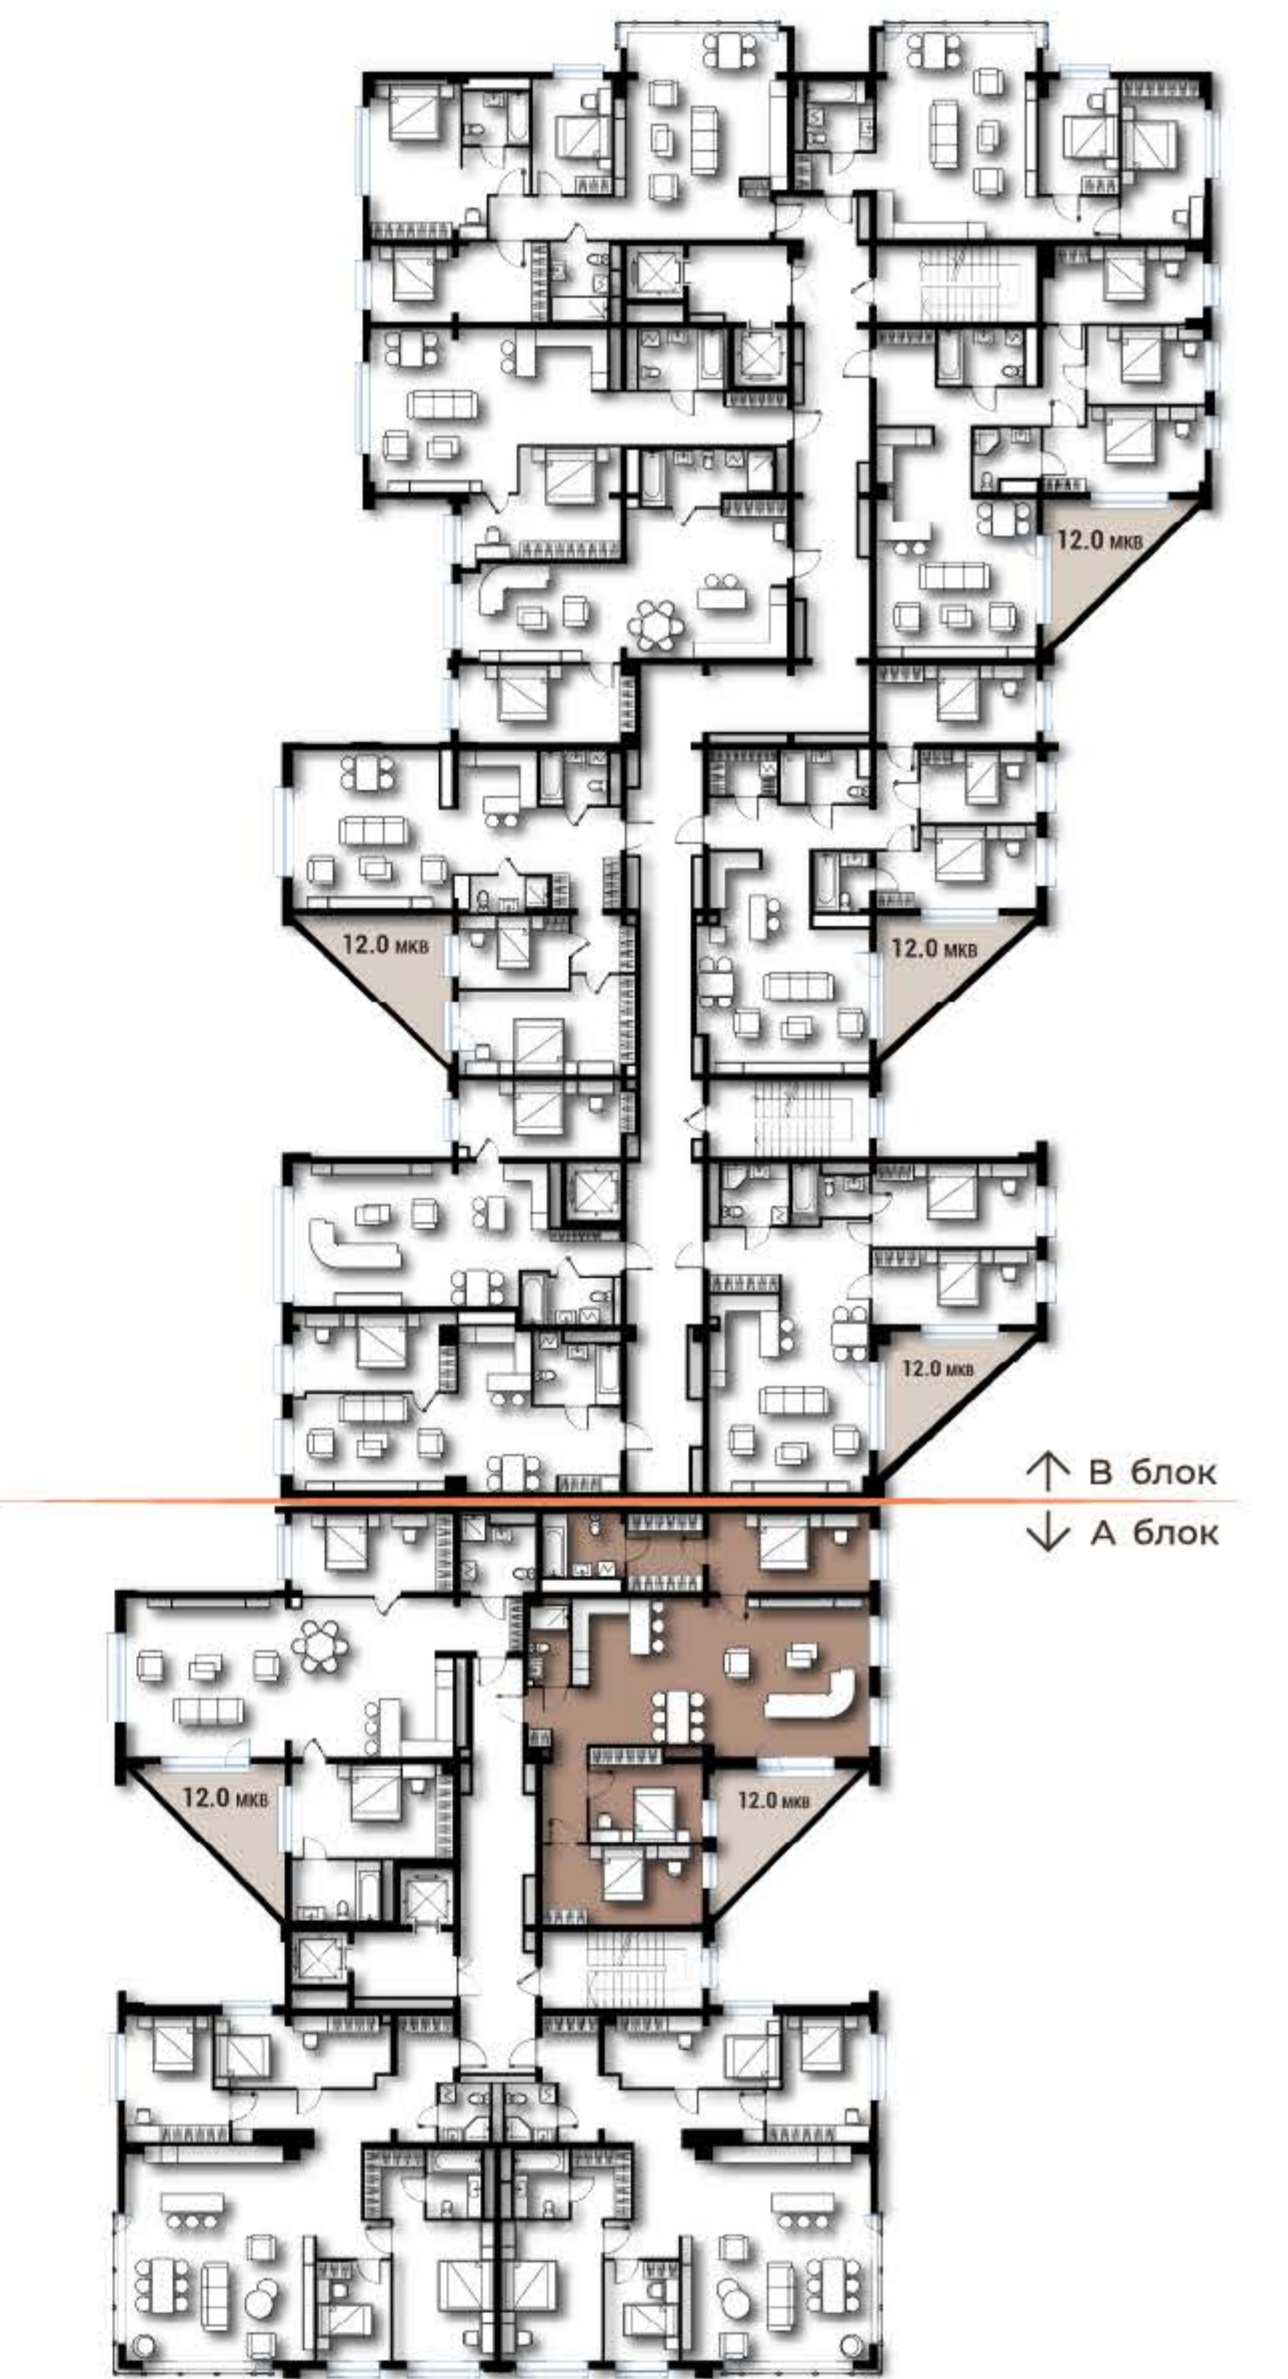

# KING TOWER

LUXURY APARTMENT & PENTHOUSE

*Luxury living in the art*

## 132.5M<sup>2</sup>

### 4 ӨРӨӨ

4, 6, 8, 10 ДАВХАР

↑ В блок  
↓ А блок

- Гал тогоо
- Зочны өрөө
- Мастер унтлагын өрөө 1
- Унтлагын өрөө 2

- Ариун цэврийн өрөө 2
- Хувцасны өрөө
- Үүдний хэсэг
- Коридор
- Террас 12мкв

REYNAERS aluminium