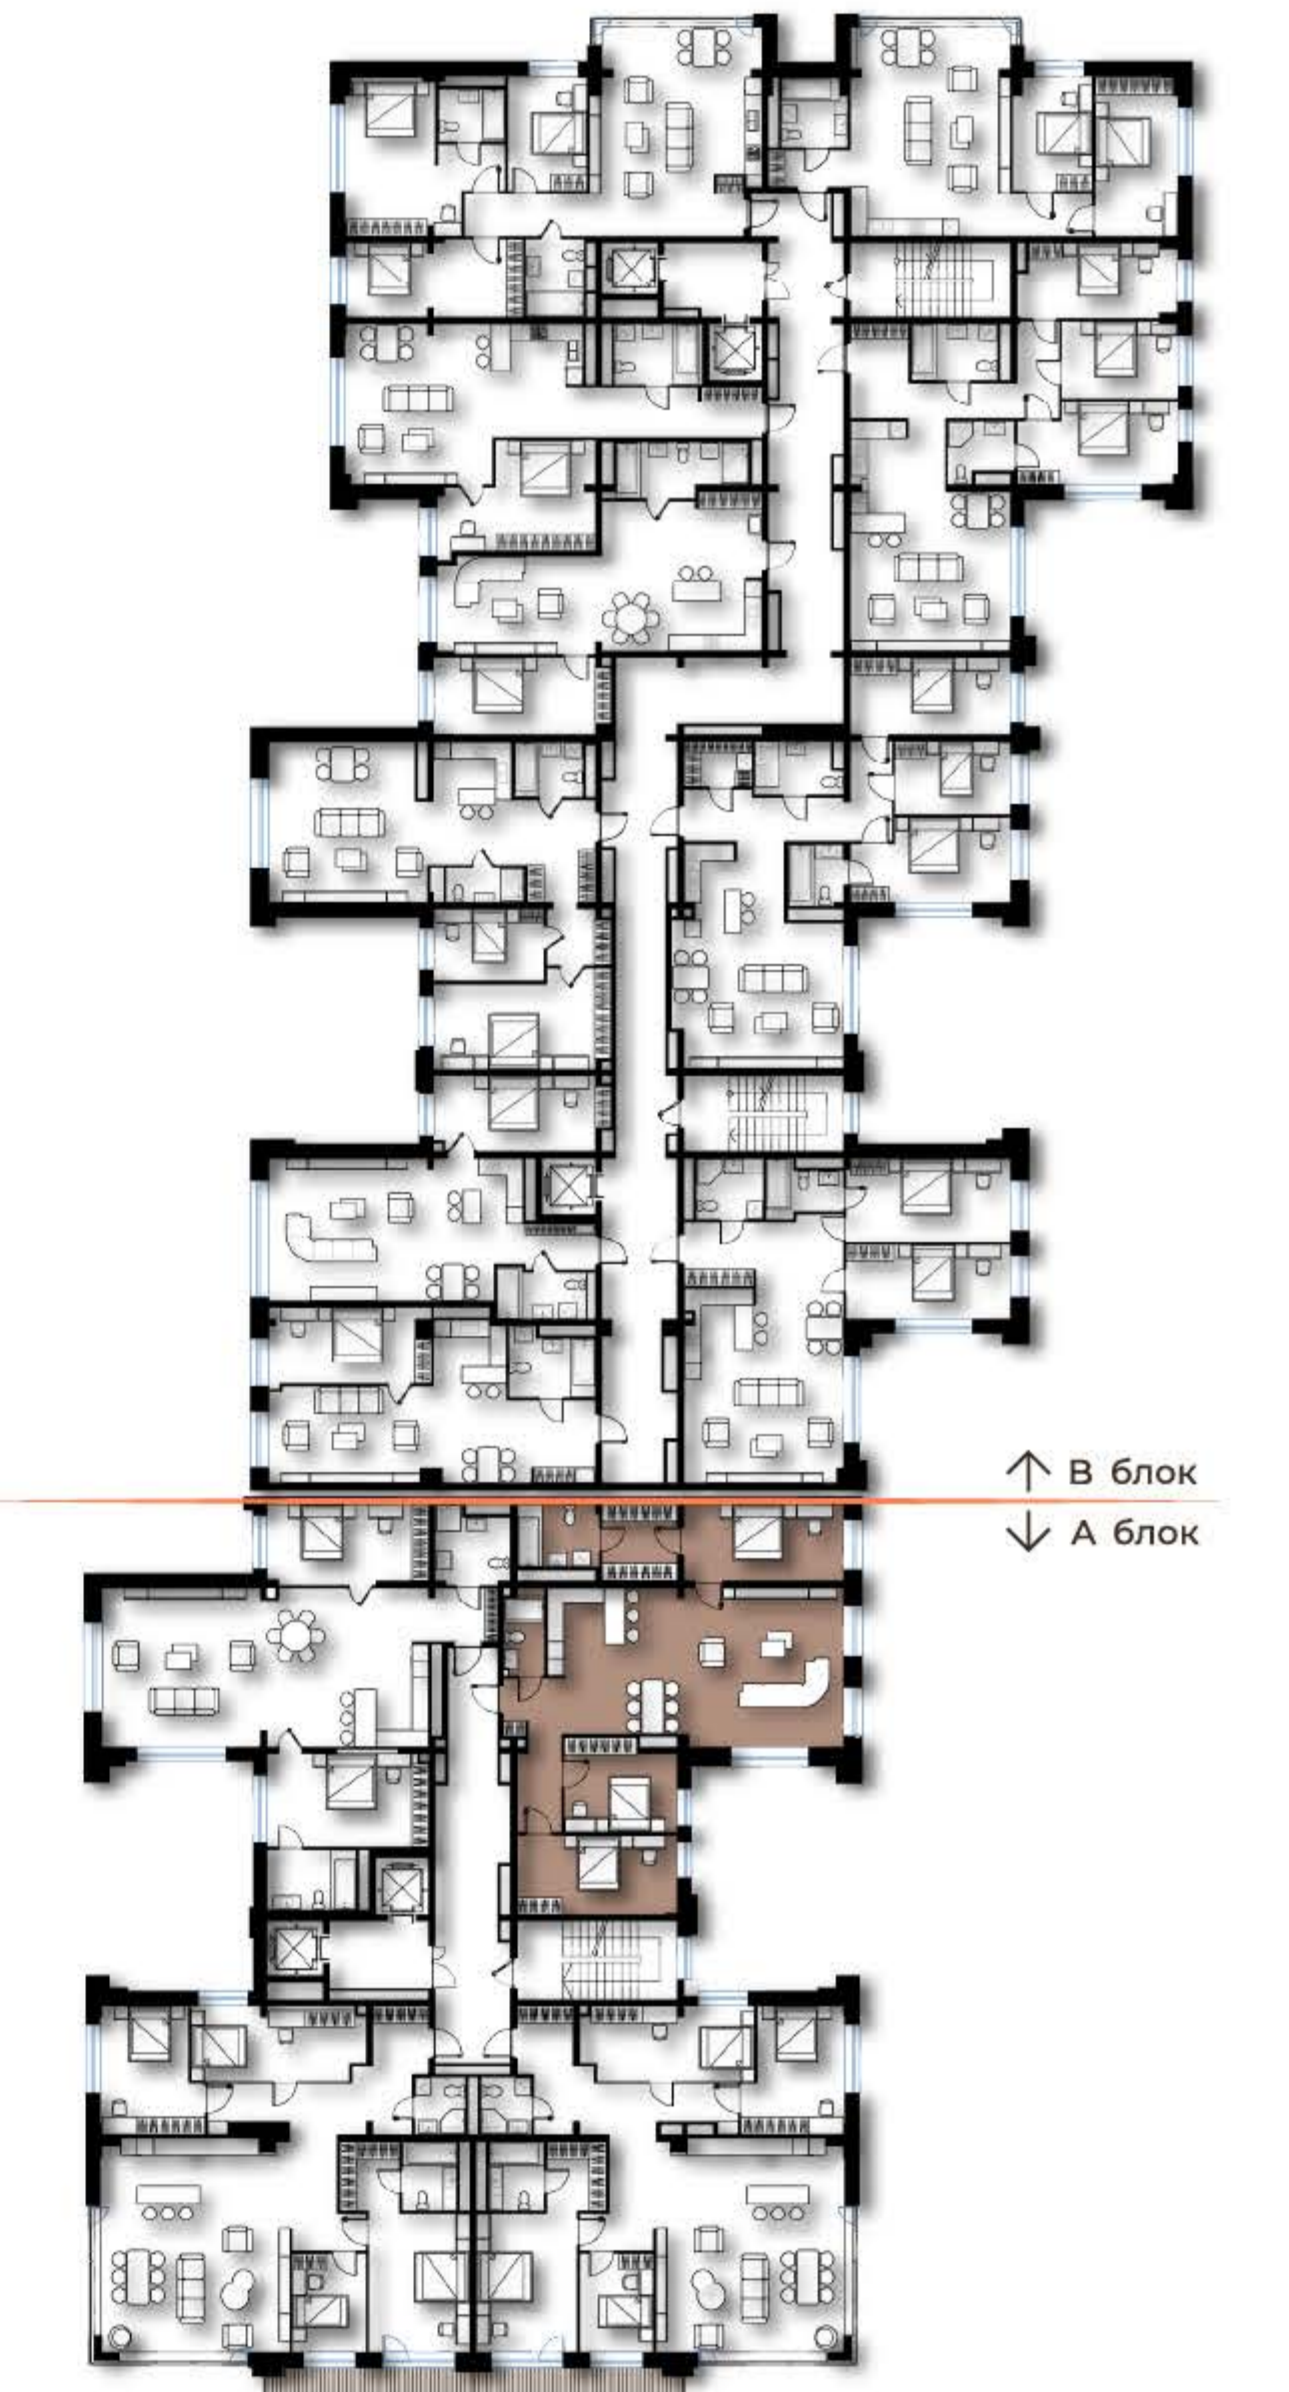

KING TOWER

LUXURY APARTMENT & PENTHOUSE

Luxury living in the art

129M²
4 ӨРӨӨ

3,5,7,9 ДАВХАР

- Гал тогоо
- Зочны өрөө
- Мастер унтлагын өрөө 1
- Унтлагын өрөө 2

- Ариун цэврийн өрөө 2
- Хувцасны өрөө
- Үүдний хэсэг
- Коридор