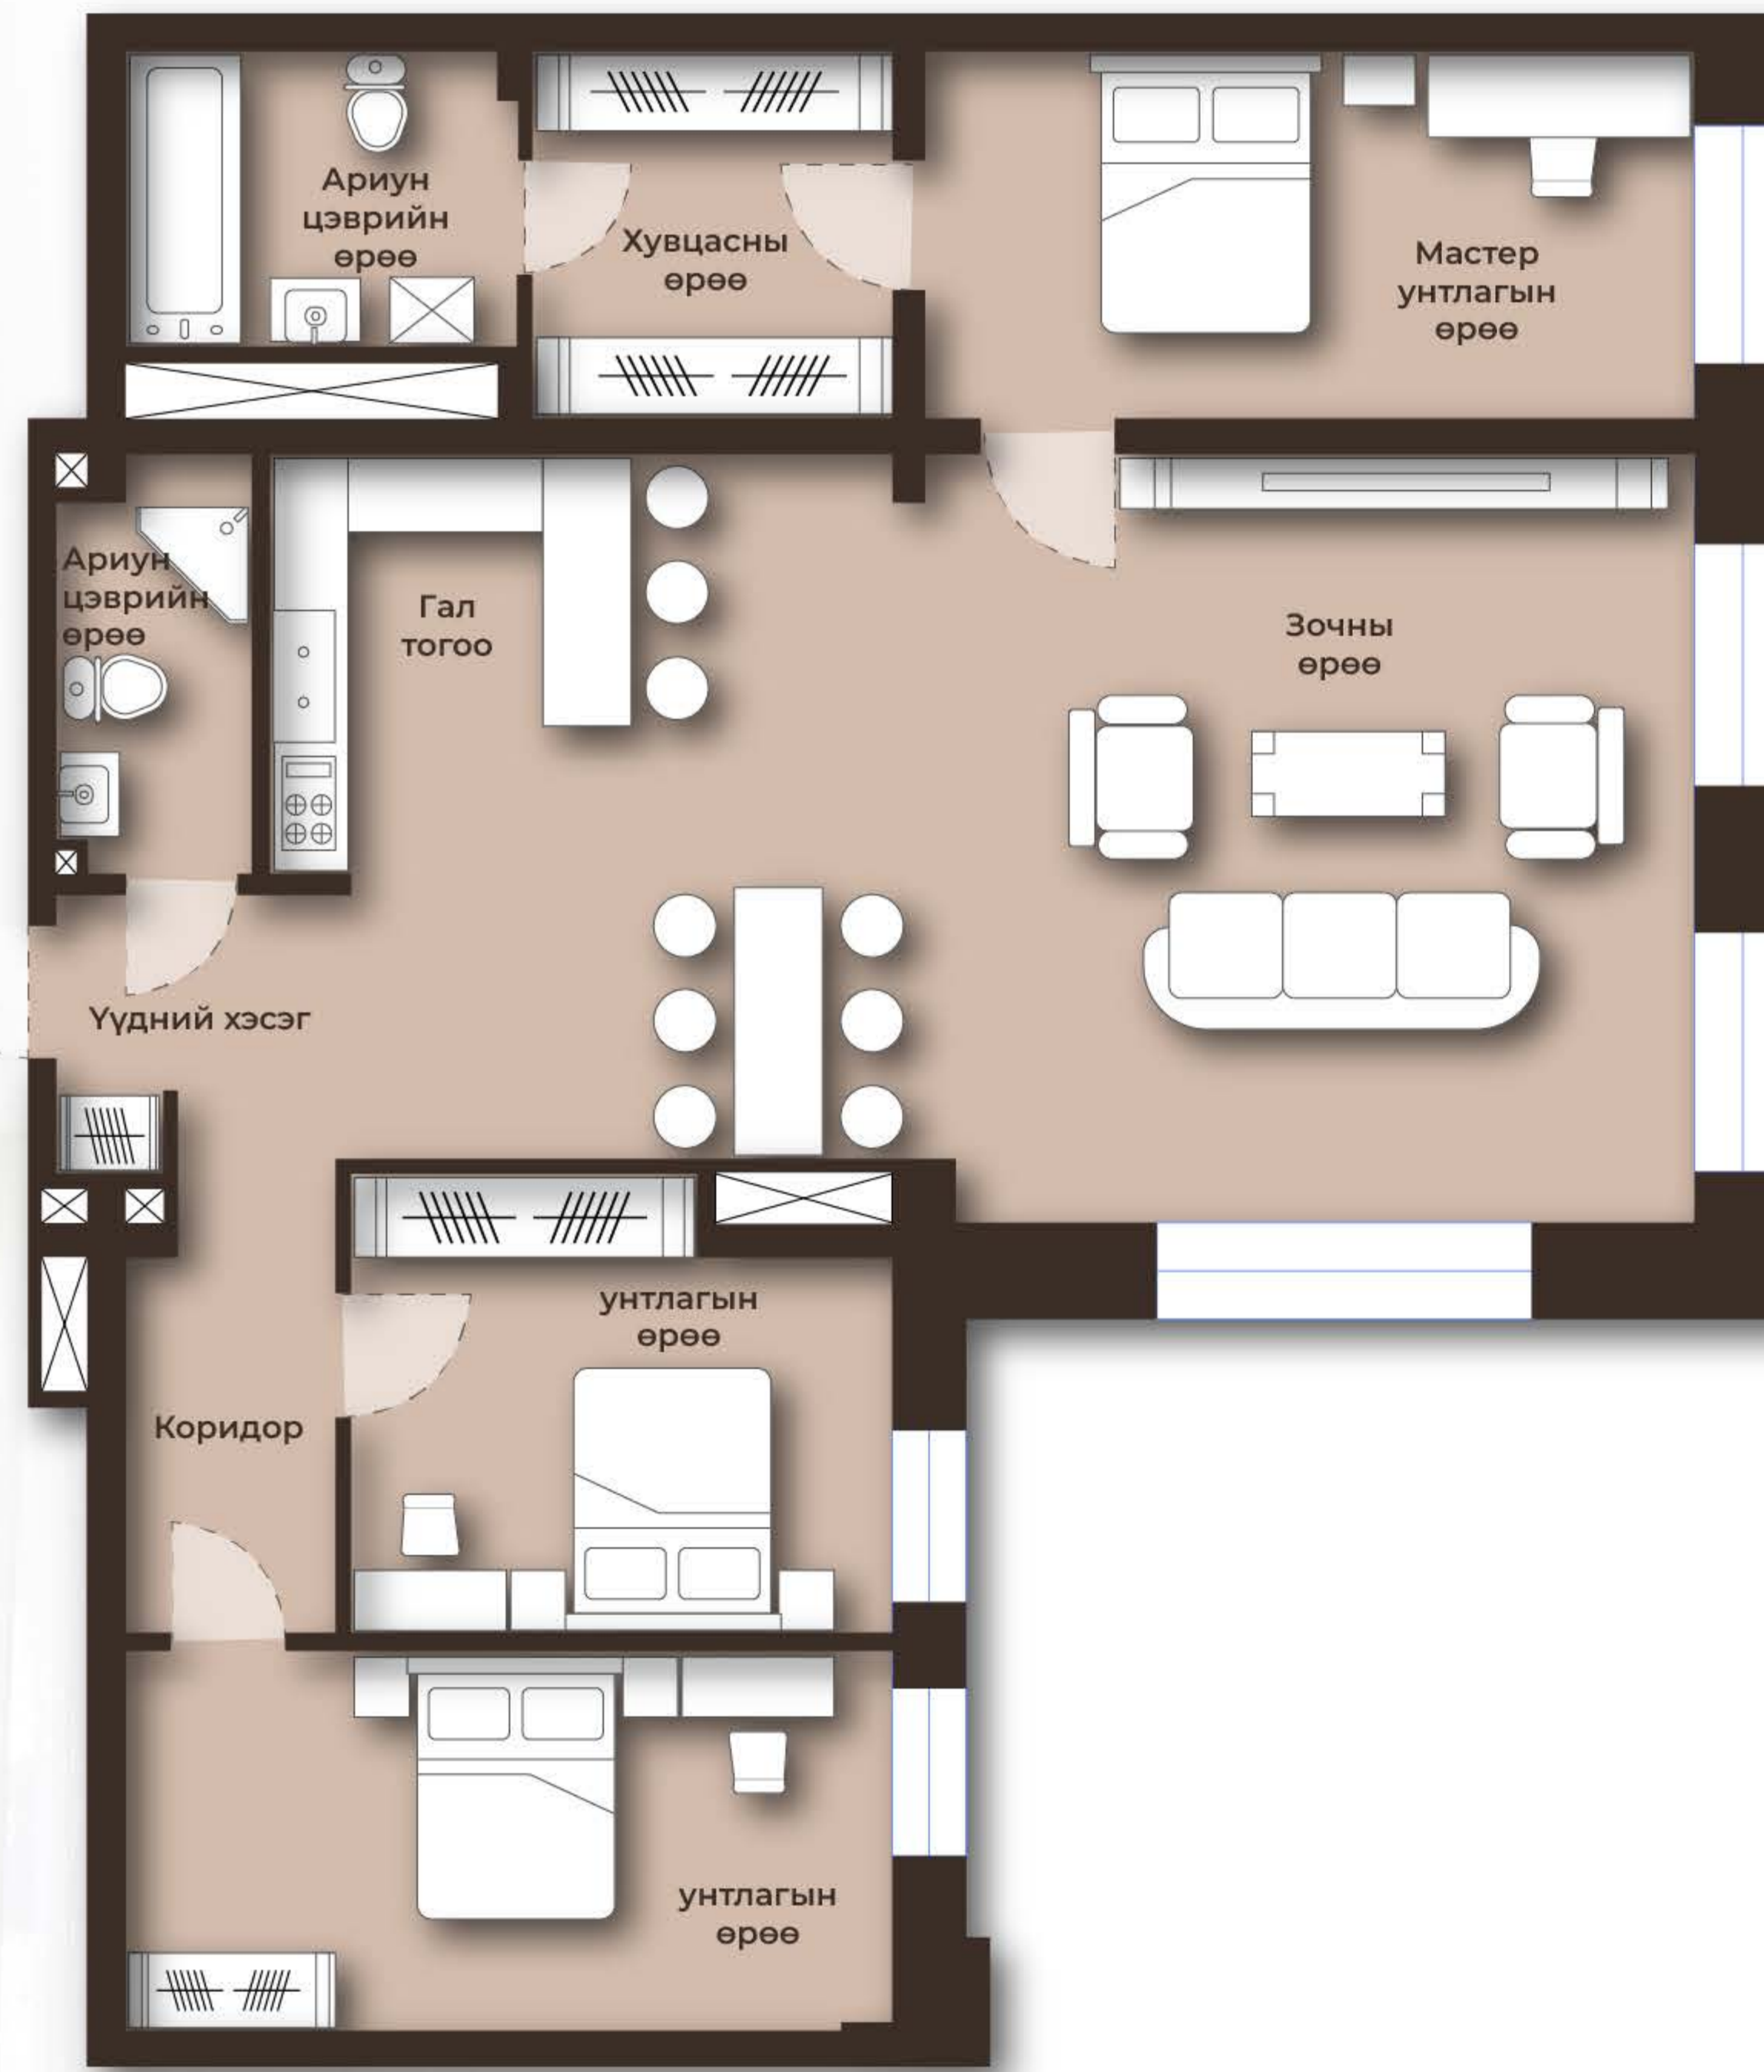

KING TOWER

LUXURY APARTMENT & PENTHOUSE

Luxury living in the art

129M²
4 ӨРӨӨ

3,5,7,9 ДАВХАР

- Гал тогоо
- Зочны өрөө
- Мастер унтлагын өрөө 1
- Унтлагын өрөө 2

- Ариун цэврийн өрөө 2
- Хувцасны өрөө
- Үүдний хэсэг
- Коридор