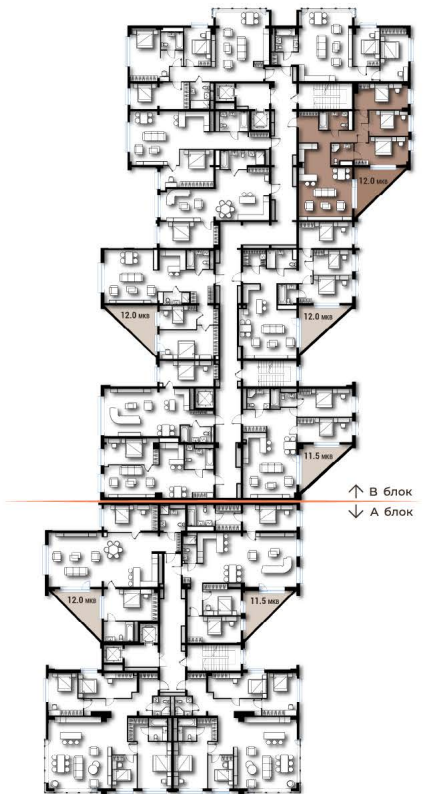

# KING TOWER

LUXURY APARTMENT & PENTHOUSE

*Luxury living in the art*

## 116.5M<sup>2</sup>

### 4 ӨРӨӨ

4, 6, 8 ДАВХАР

↑ В блок  
↓ А блок

- Гал тогоо
- Зочны өрөө
- Мастер унтлагын өрөө 1
- Унтлагын өрөө 2
- Хувцасны өрөө

- Ариун цэврийн өрөө 2
- Уүдний хэсэг
- Коридор
- Террас 12m<sup>2</sup>