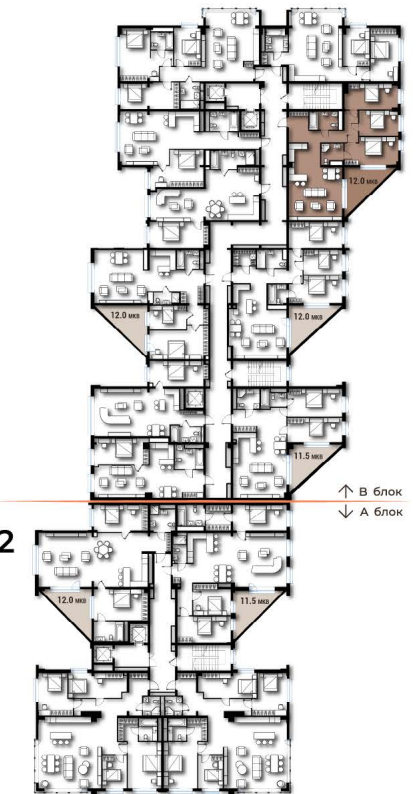

KING TOWER

LUXURY APARTMENT & PENTHOUSE

Luxury living in the art

115.5M²
4 ӨРӨӨ

4, 6, 8, 10, 12, 14 ДАВХАР

- Гал тогоо
- Зочны өрөө
- Мастер унтлагын өрөө 1
- Унтлагын өрөө 2

- Ариун цэврийн өрөө 2
- Үүдний хэсэг
- Коридор
- Террас 12m²