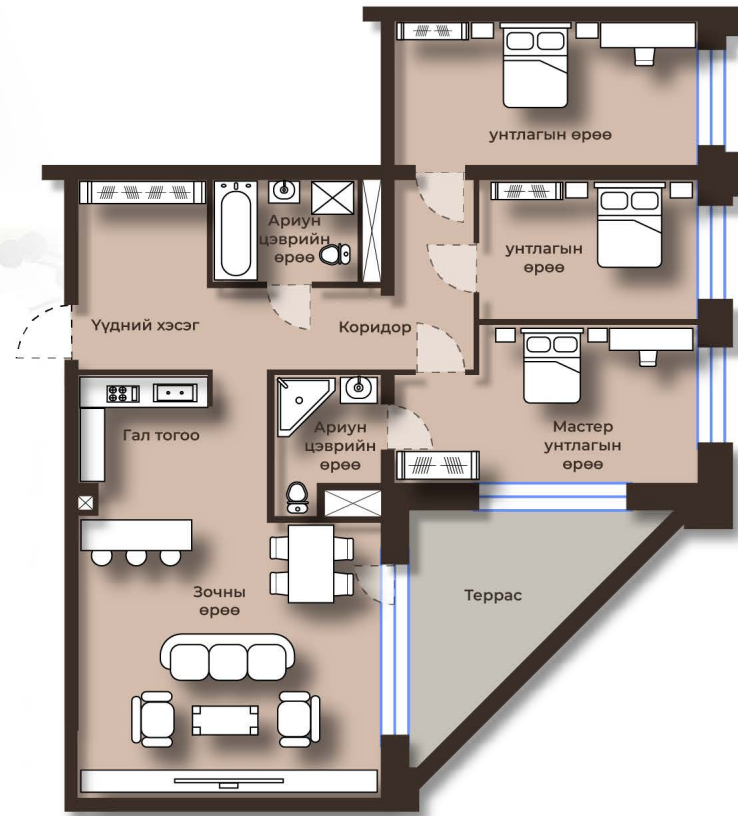

KING TOWER

LUXURY APARTMENT & PENTHOUSE

Luxury living in the art

115.5M²
4 ӨРӨӨ

4, 6, 8, 10, 12, 14 ДАВХАР

- Гал тогоо
- Зочны өрөө
- Мастер унтлагын өрөө 1
- Унтлагын өрөө 2

- Ариун цэврийн өрөө 2
- Үүдний хэсэг
- Коридор
- Террас 12m²