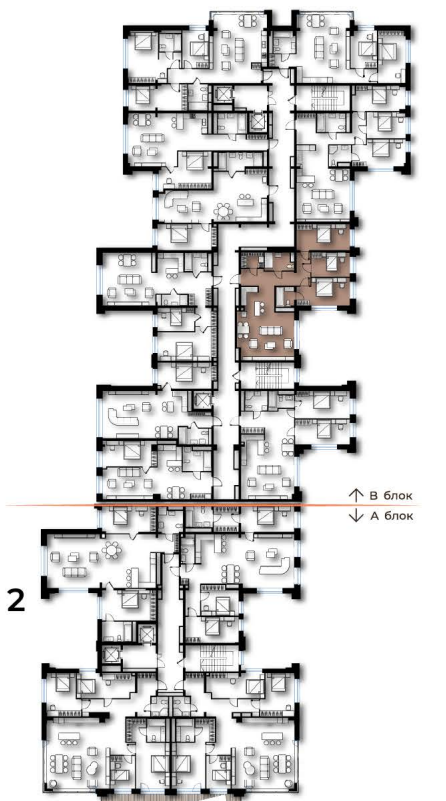

KING TOWER

LUXURY APARTMENT & PENTHOUSE

Luxury living in the art

113M²
4 ӨРӨӨ

3, 5, 7 ДАВХАР

↑ В блок
↓ А блок

- Гал тогоо
- Зочны өрөө
- Мастер унтлагын өрөө 1
- Унтлагын өрөө 2

- Ариун цэврийн өрөө 2
- Хувцасны өрөө
- Уүдний хэсэг
- Коридор