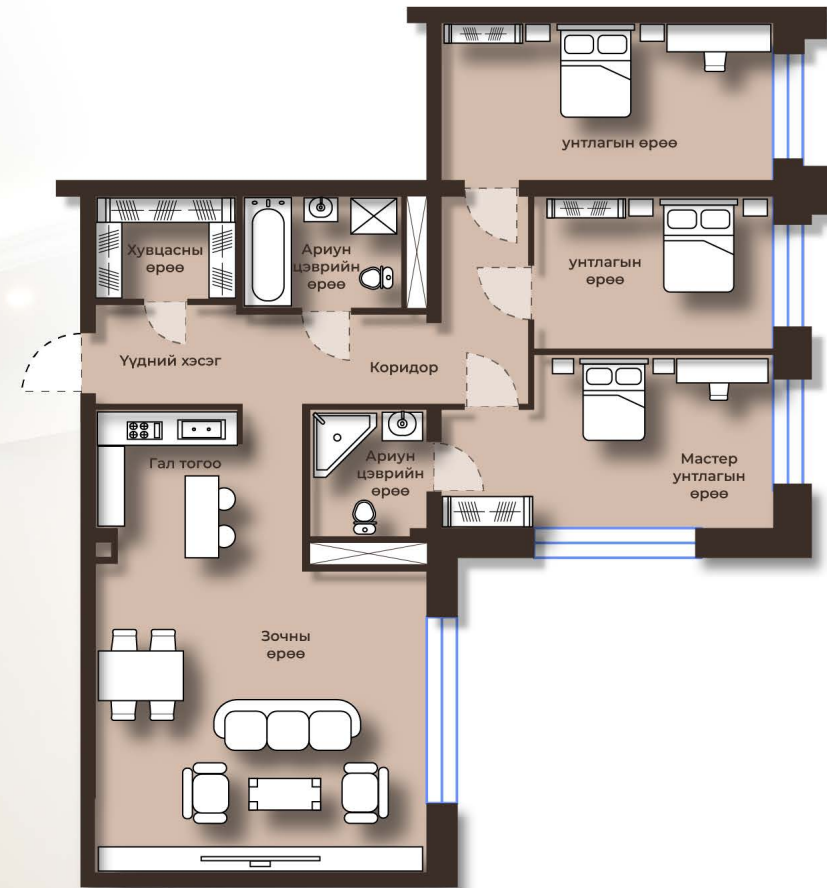

KING TOWER

LUXURY APARTMENT & PENTHOUSE

Luxury living in the art

113M²
4 ӨРӨӨ

3, 5, 7 ДАВХАР

↑ В блок
↓ А блок

- Гал тогоо
- Зочны өрөө
- Мастер унтлагын өрөө 1
- Унтлагын өрөө 2

- Ариун цэврийн өрөө 2
- Хувцасны өрөө
- Уүдний хэсэг
- Коридор