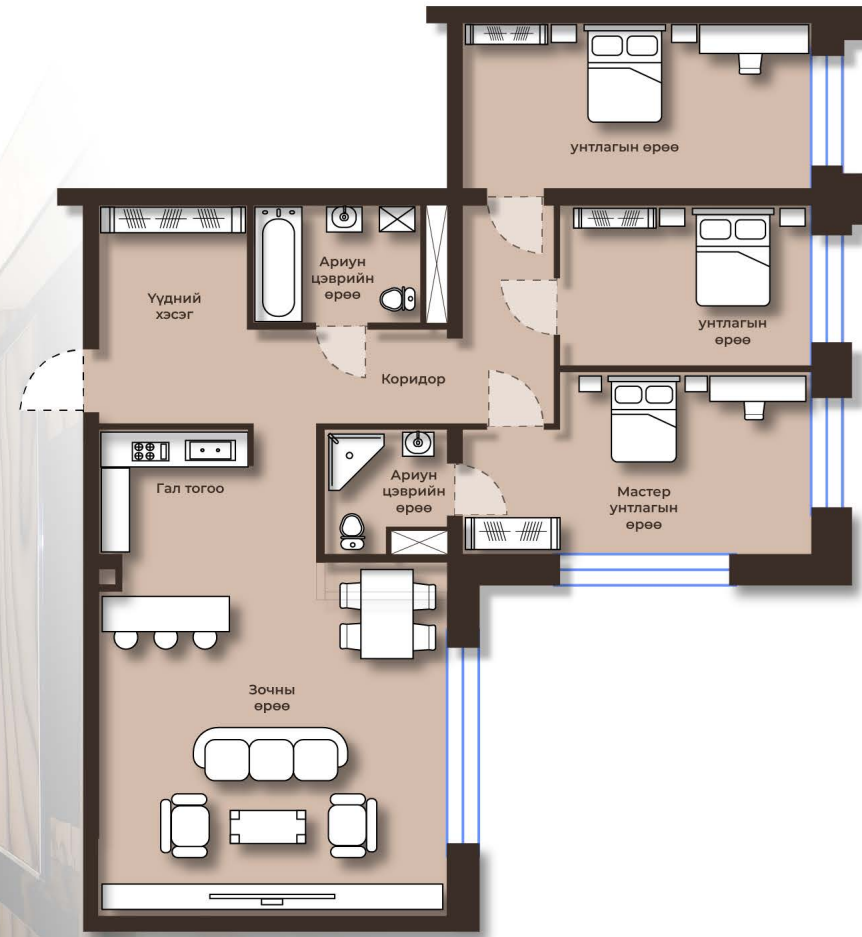

# KING TOWER

LUXURY APARTMENT & PENTHOUSE

*Luxury living in the art*

112M<sup>2</sup>  
4 ӨРӨӨ

3, 5, 7, 9, 11, 13, 15 ДАВХАР

↑ В блок  
↓ А блок

- Гал тогоо
- Зочны өрөө
- Мастер унтлагын өрөө 1
- Унтлагын өрөө 2