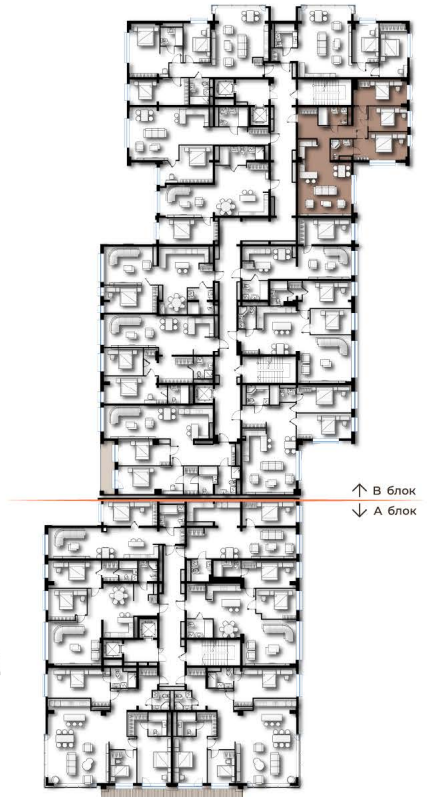

# KING TOWER

LUXURY APARTMENT & PENTHOUSE

*Luxury living in the art*

112M<sup>2</sup>  
4 ӨРӨӨ

3, 5, 7, 9, 11, 13, 15 ДАВХАР

↑ В блок  
↓ А блок

- Гал тогоо
- Зочны өрөө
- Мастер унтлагын өрөө 1
- Унтлагын өрөө 2