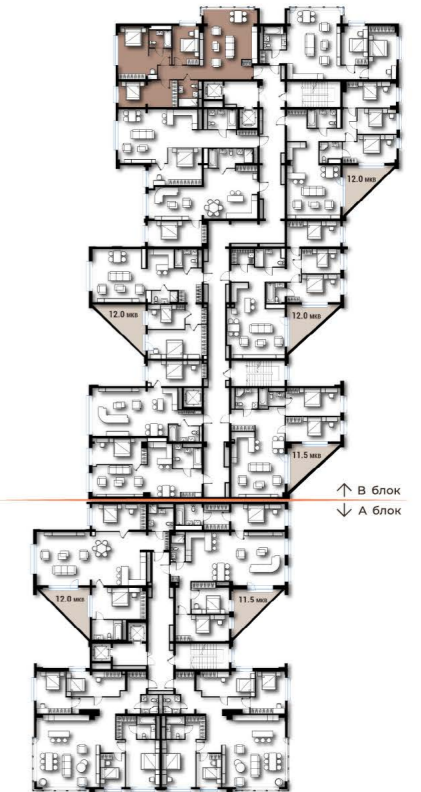

# KING TOWER

LUXURY APARTMENT & PENTHOUSE

*Luxury living in the art*

## 112.5M<sup>2</sup>

### 4 ӨРӨӨ

3-15 ДАВХАР

- Гал тогоо
- Зочны өрөө
- Мастер унтлагын өрөө 1
- Унтлагын өрөө 1

- Ариун цэврийн өрөө 2
- Үүдний хэсэг
- Коридор