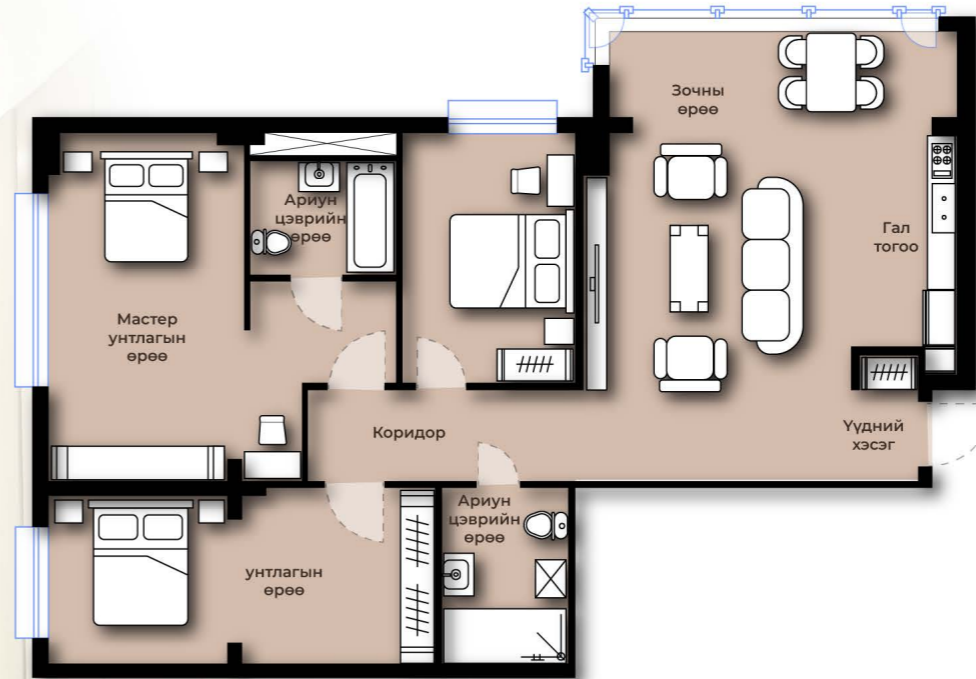

# KING TOWER

LUXURY APARTMENT & PENTHOUSE

*Luxury living in the art*

## 112.5M<sup>2</sup>

### 4 ӨРӨӨ

3-15 ДАВХАР

- Гал тогоо
- Зочны өрөө
- Мастер унтлагын өрөө 1
- Унтлагын өрөө 1

- Ариун цэврийн өрөө 2
- Үүдний хэсэг
- Коридор