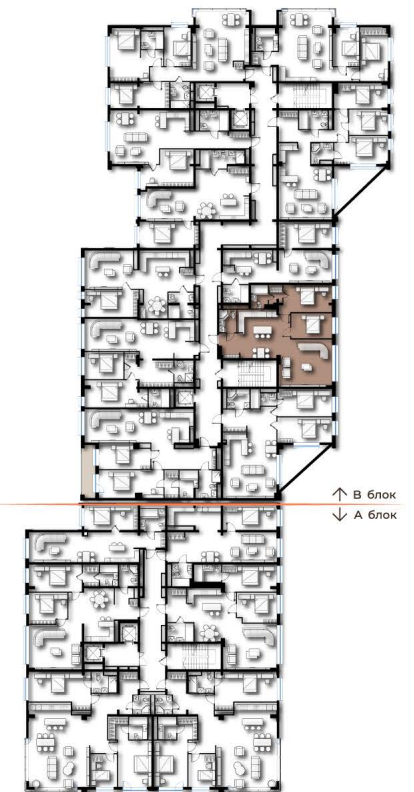

KING TOWER

LUXURY APARTMENT & PENTHOUSE

Luxury living in the art

99M²
3 ӨРӨӨ

9-15 ДАВХАР

↑ В блок
↓ А блок

- Гал тогоо
- Зочны өрөө
- Мастер унтлагын өрөө 1
- Унтлагын өрөө 1

- Ариун цэврийн өрөө 2
- Уүдний хэсэг
- Коридор