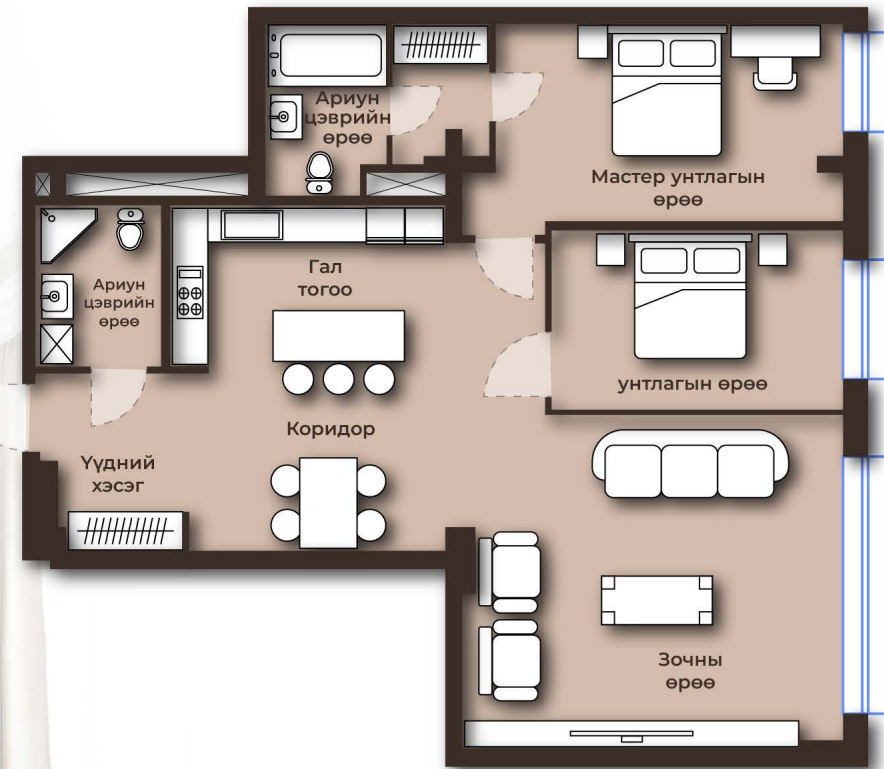

KING TOWER

LUXURY APARTMENT & PENTHOUSE

Luxury living in the art

99M²
3 ӨРӨӨ

9-15 ДАВХАР

↑ В блок
↓ А блок

- Гал тогоо
- Зочны өрөө
- Мастер унтлагын өрөө 1
- Унтлагын өрөө 1

- Ариун цэврийн өрөө 2
- Уүдний хэсэг
- Коридор