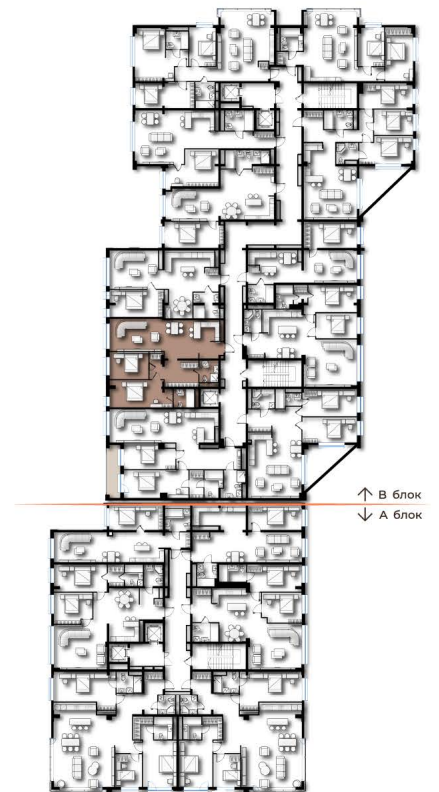

KING TOWER

LUXURY APARTMENT & PENTHOUSE

Luxury living in the art

99.5M²

3 ӨРӨӨ

9-15 ДАВХАР

- Гал тогоо
- Зочны өрөө
- Мастер унтлагын өрөө 1
- Унтлагын өрөө 1

- Ариун цэврийн өрөө 2
- Үүдний хэсэг
- Коридор