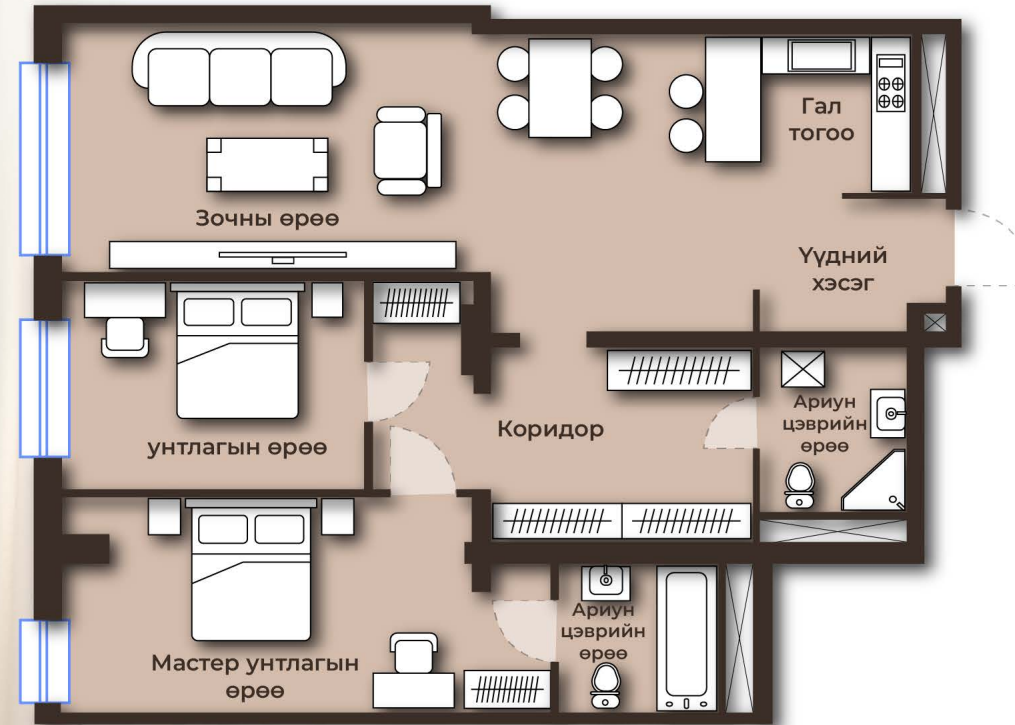

KING TOWER

LUXURY APARTMENT & PENTHOUSE

Luxury living in the art

99.5M²

3 ӨРӨӨ

9-15 ДАВХАР

- Гал тогоо
- Зочны өрөө
- Мастер унтлагын өрөө 1
- Унтлагын өрөө 1

- Ариун цэврийн өрөө 2
- Үүдний хэсэг
- Коридор