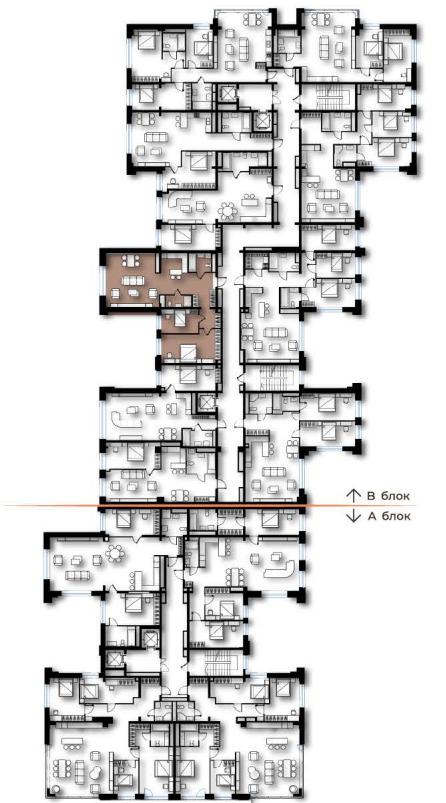

# KING TOWER

LUXURY APARTMENT & PENTHOUSE

*Luxury living in the art*

98M<sup>2</sup>  
3 ӨРӨӨ

3, 5, 7 ДАВХАР

- Гал тогоо
- Зочны өрөө
- Мастер унтлагын өрөө 1
- Унтлагын өрөө 1

- Ариун цэврийн өрөө 2
- Үүдний хэсэг
- Коридор