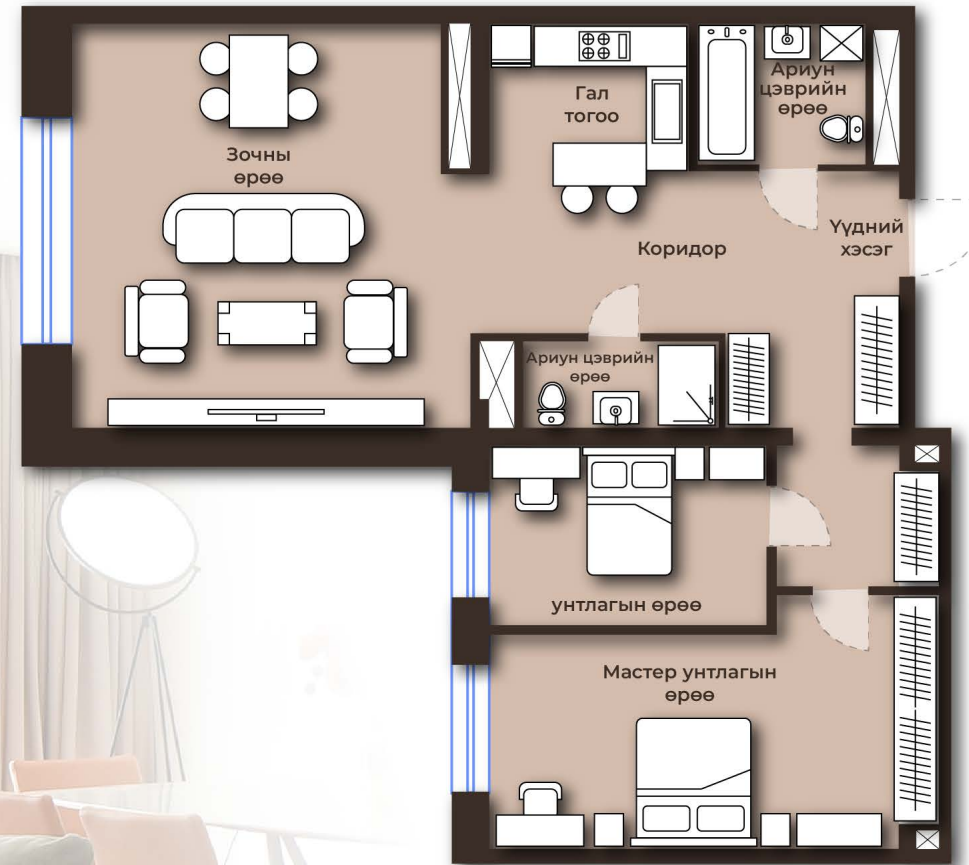

# KING TOWER

LUXURY APARTMENT & PENTHOUSE

*Luxury living in the art*

98M<sup>2</sup>  
3 ӨРӨӨ

3, 5, 7 ДАВХАР

- Гал тогоо
- Зочны өрөө
- Мастер унтлагын өрөө 1
- Унтлагын өрөө 1

- Ариун цэврийн өрөө 2
- Үүдний хэсэг
- Коридор