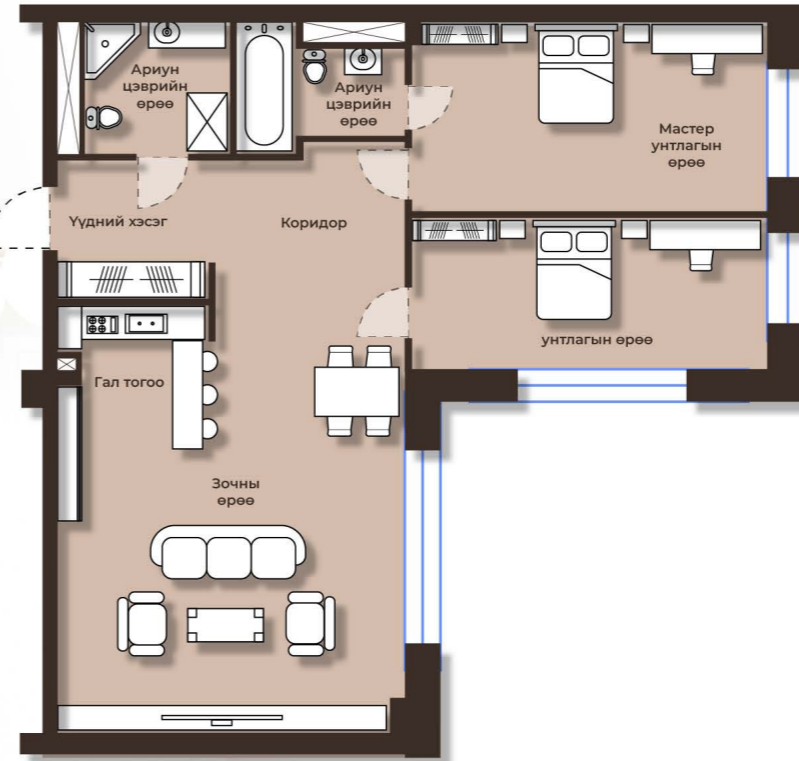

KING TOWER

LUXURY APARTMENT & PENTHOUSE

Luxury living in the art

97M²
3 ӨРӨӨ

3, 5, 7, 9, 11, 13, 15 ДАВХАР

- Гал тогоо
- Зочны өрөө
- Мастер унтлагын өрөө 1
- Унтлагын өрөө 1

- Ариун цэврийн өрөө 2
- Үүдний хэсэг
- Коридор

↑ В блок
↓ А блок