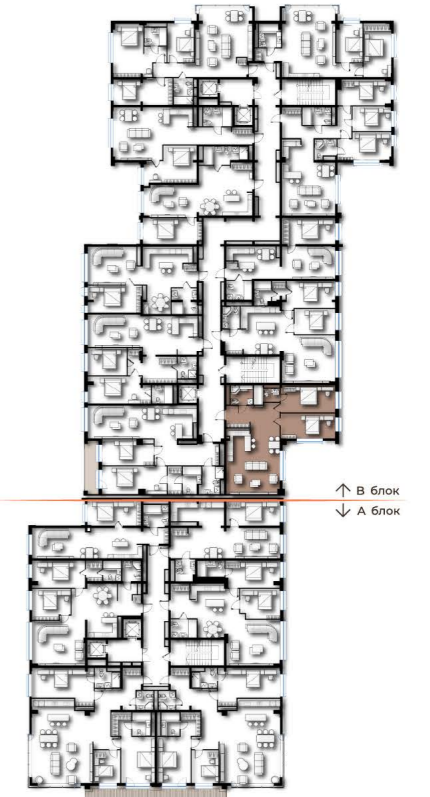

KING TOWER

LUXURY APARTMENT & PENTHOUSE

Luxury living in the art

97M²
3 ӨРӨӨ

3, 5, 7, 9, 11, 13, 15 ДАВХАР

- Гал тогоо
- Зочны өрөө
- Мастер унтлагын өрөө 1
- Унтлагын өрөө 1

- Ариун цэврийн өрөө 2
- Үүдний хэсэг
- Коридор

↑ В блок
↓ А блок