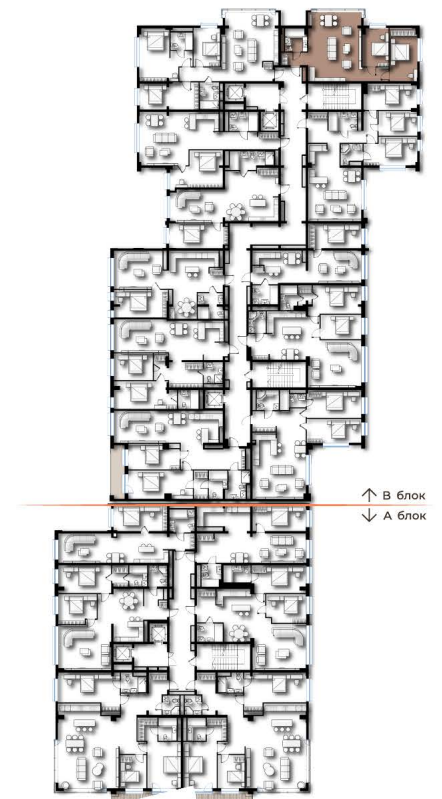

KING TOWER

LUXURY APARTMENT & PENTHOUSE

Luxury living in the art

84M²
3 ӨРӨӨ

13-15 ДАВХАР

↑ В блок
↓ А блок

- Гал тогоо
- Зочны өрөө
- Унтлагын өрөө 2

- Ариун цэврийн өрөө 1
- Үүдний хэсэг
- Коридор