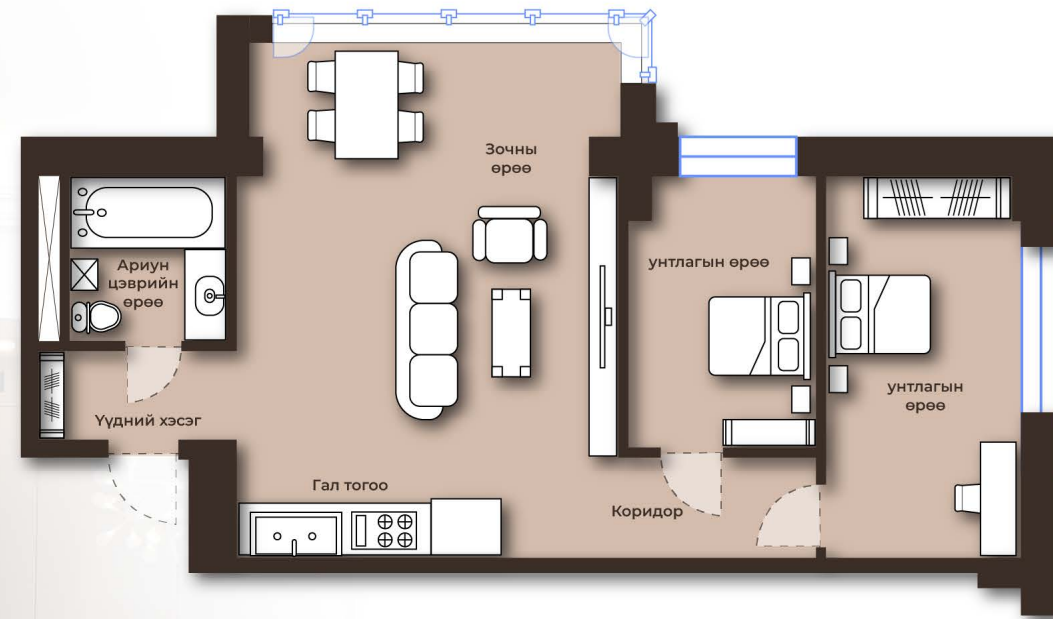

KING TOWER

LUXURY APARTMENT & PENTHOUSE

Luxury living in the art

84M²
3 ӨРӨӨ

13-15 ДАВХАР

↑ В блок
↓ А блок

- Гал тогоо
- Зочны өрөө
- Унтлагын өрөө 2

- Ариун цэврийн өрөө 1
- Үүдний хэсэг
- Коридор