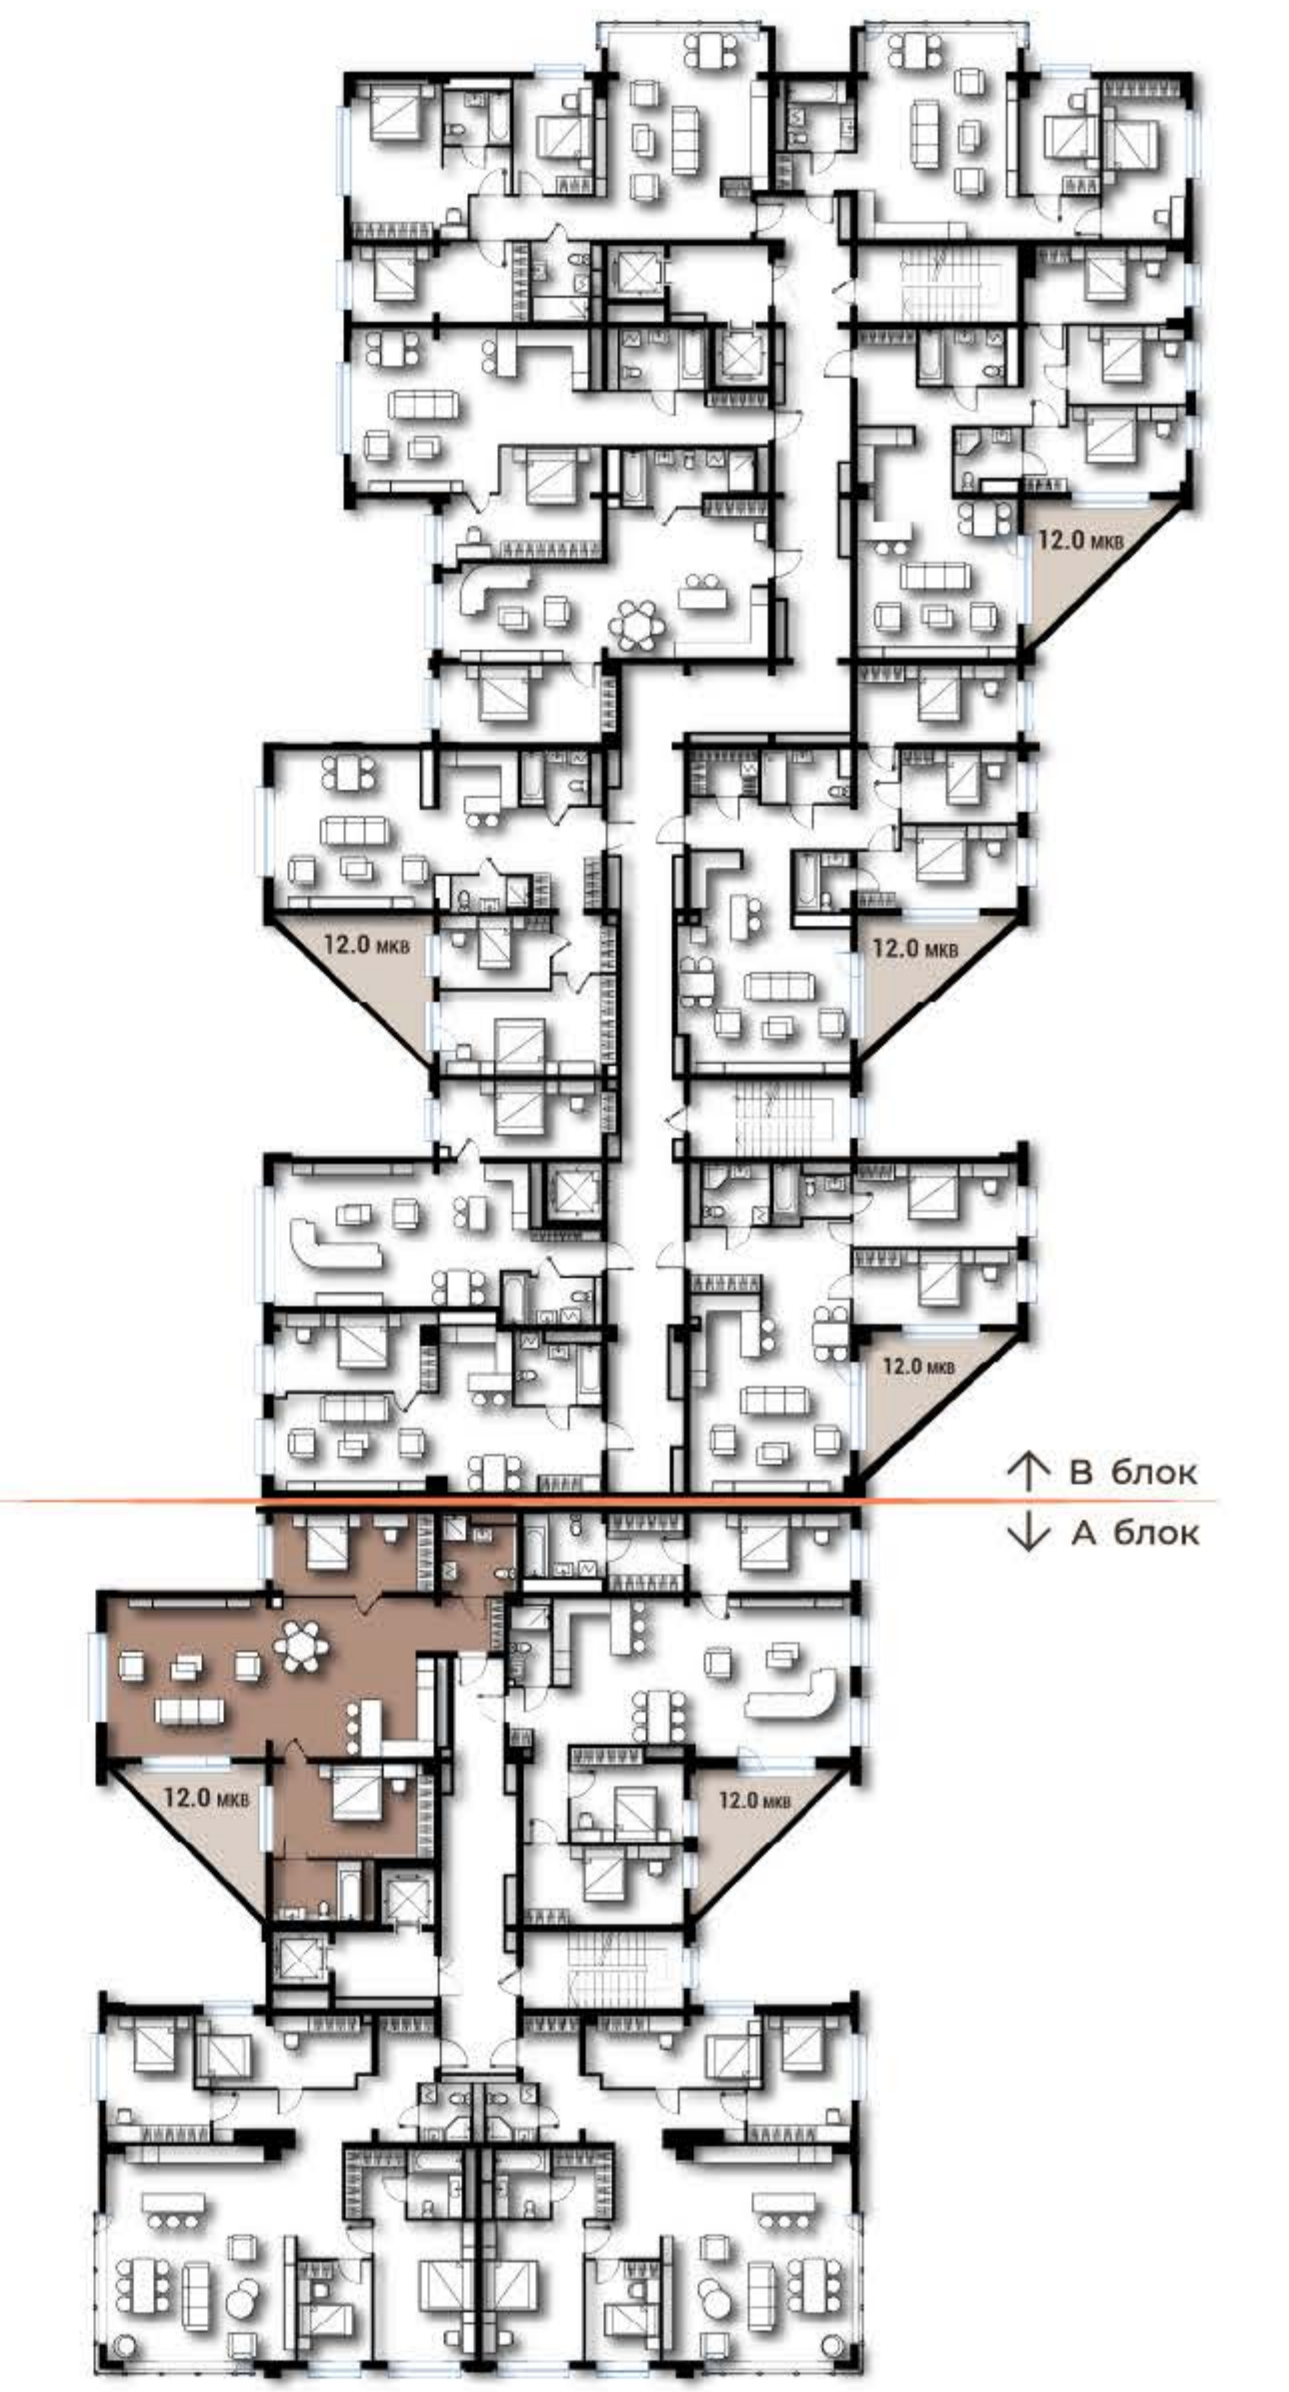

KING TOWER

LUXURY APARTMENT & PENTHOUSE

Luxury living in the art

123.5M²

3 ӨРӨӨ

4, 6, 8, 10 ДАВХАР

↑ В блок
↓ А блок

- Гал тогоо
- Зочны өрөө
- Мастер унтлагын өрөө 1
- Унтлагын өрөө 1

- Ариун цэврийн өрөө 2
- Коридор
- Үүдний хэсэг
- Террас 12.0мкв

REYNAERS aluminium

KOHLER.

HÖRMANN

ter Hürne