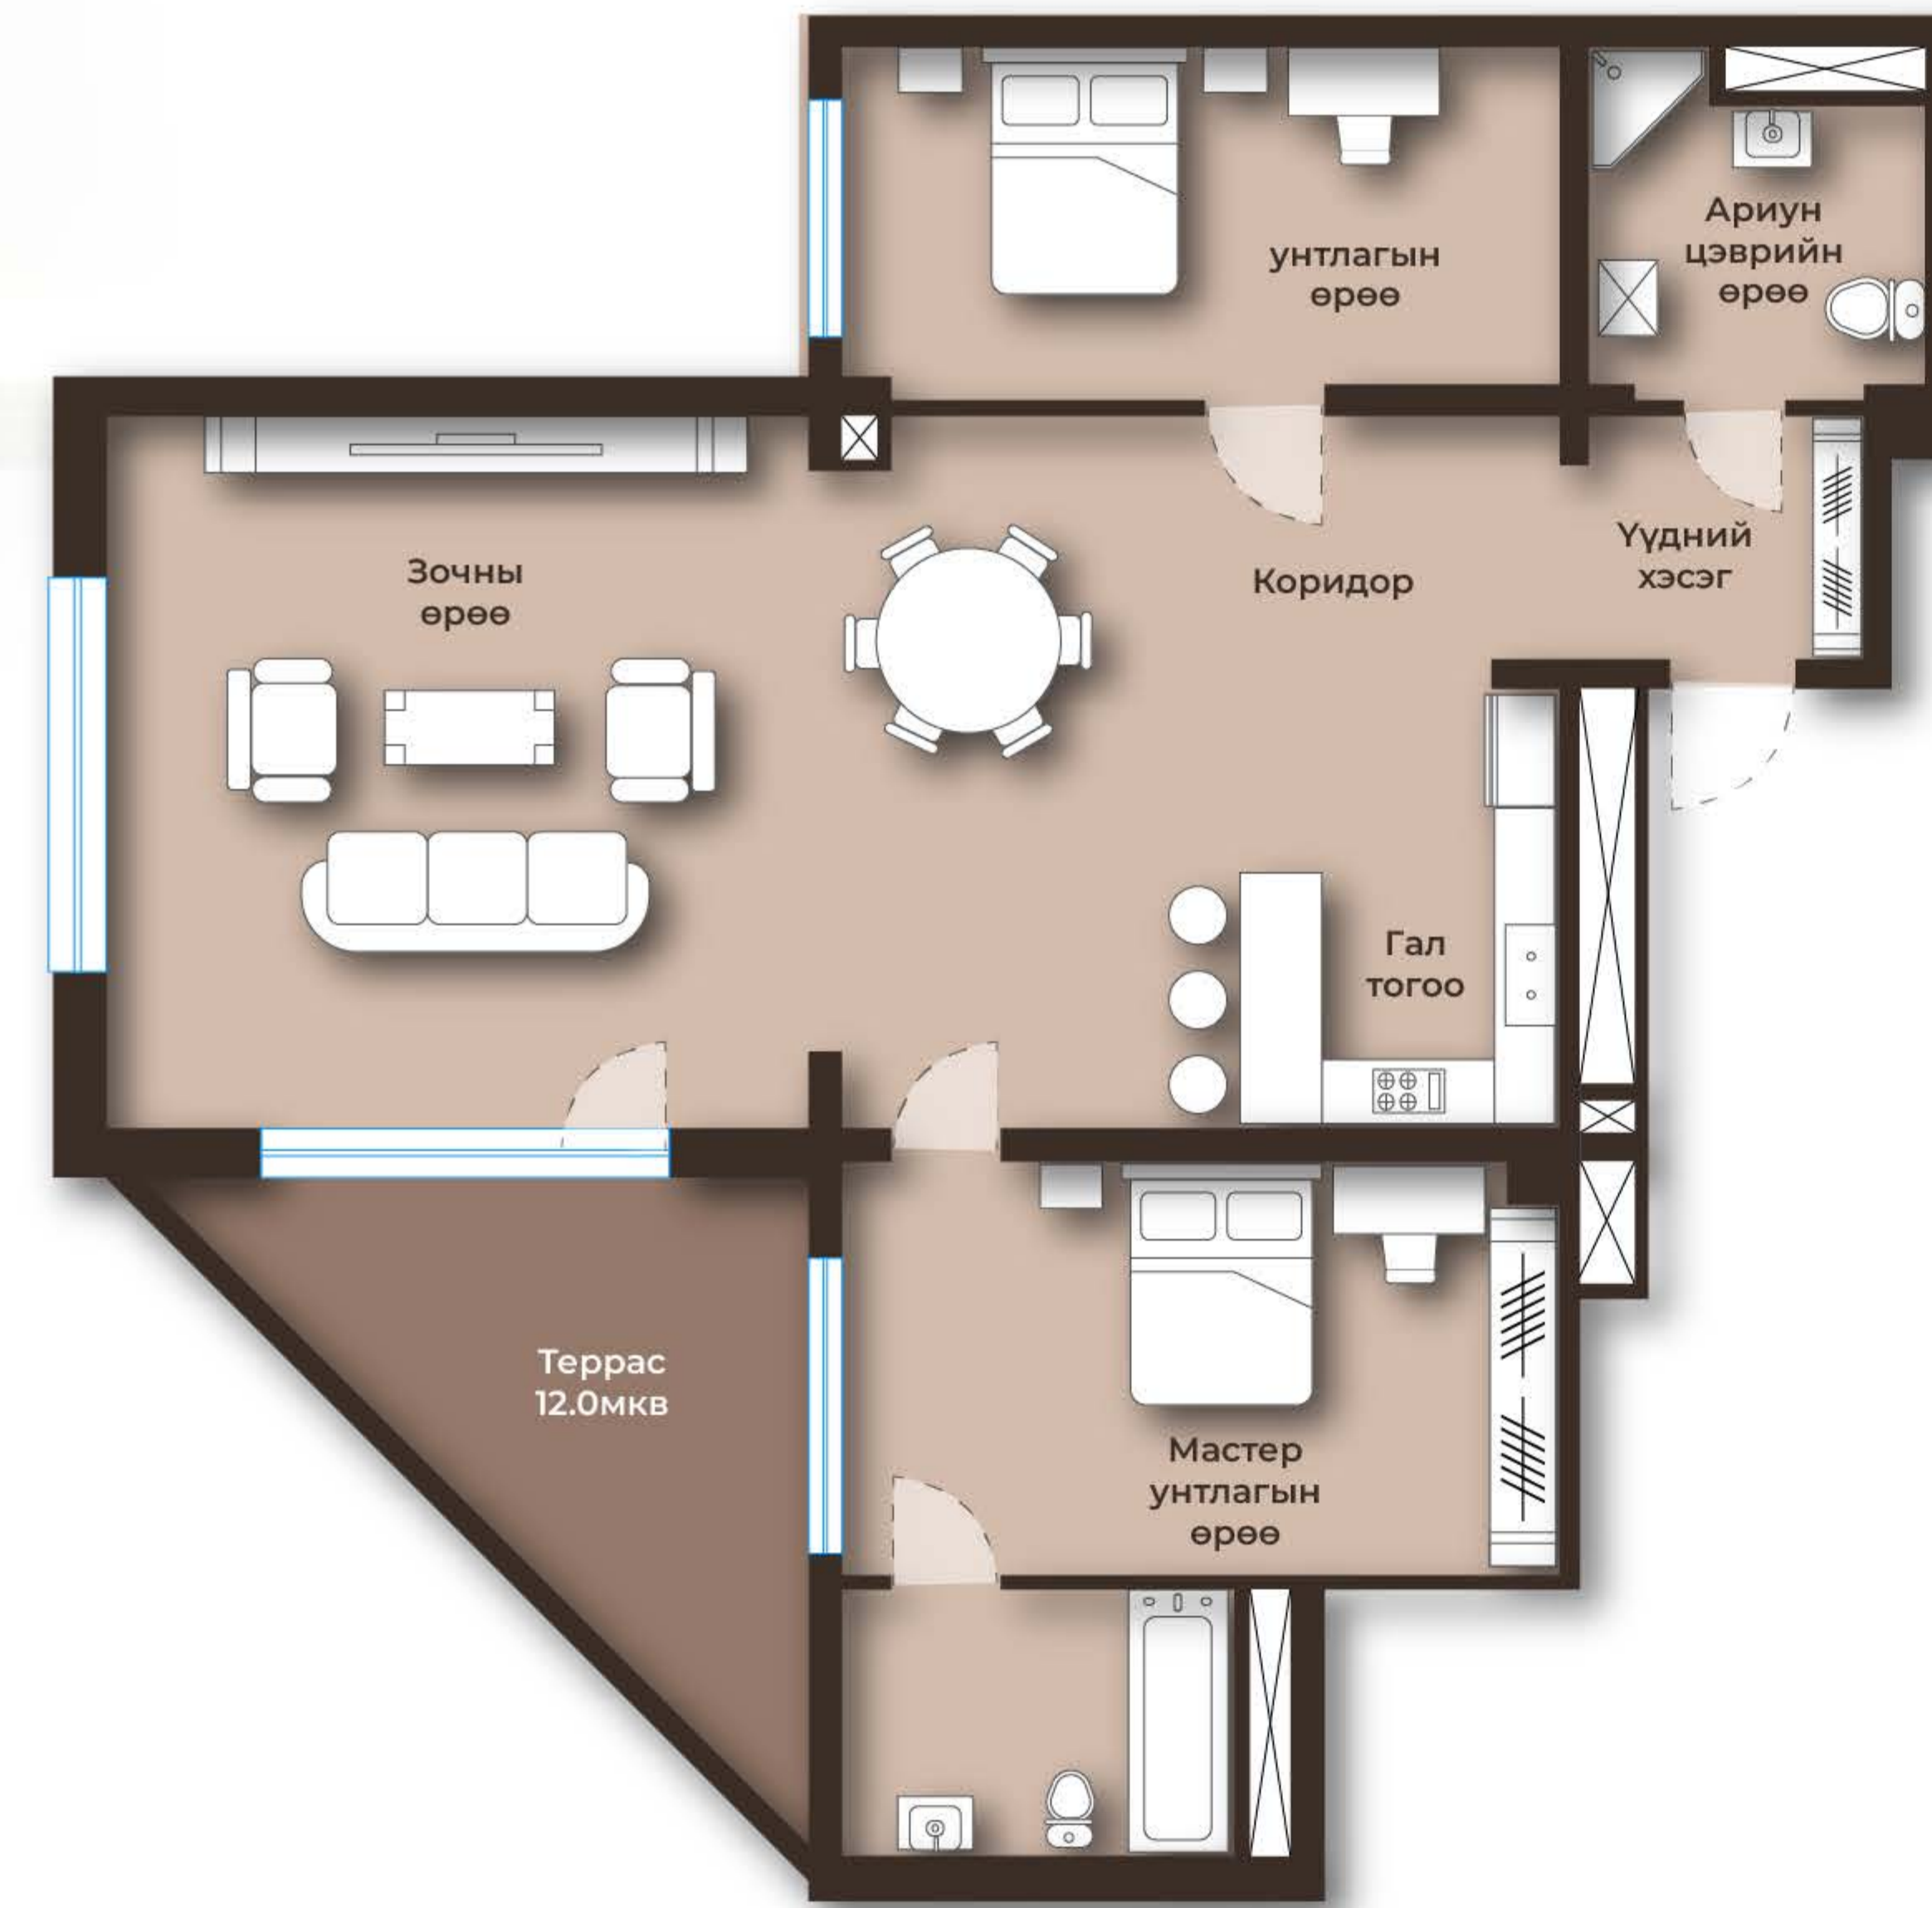

KING TOWER

LUXURY APARTMENT & PENTHOUSE

Luxury living in the art

123.5M²

3 ӨРӨӨ

4, 6, 8, 10 ДАВХАР

↑ В блок
↓ А блок

- Гал тогоо
- Зочны өрөө
- Мастер унтлагын өрөө 1
- Унтлагын өрөө 1

- Ариун цэврийн өрөө 2
- Коридор
- Үүдний хэсэг
- Террас 12.0мкв

REYNAERS aluminium

KOHLER.

HÖRMANN

ter Hürne