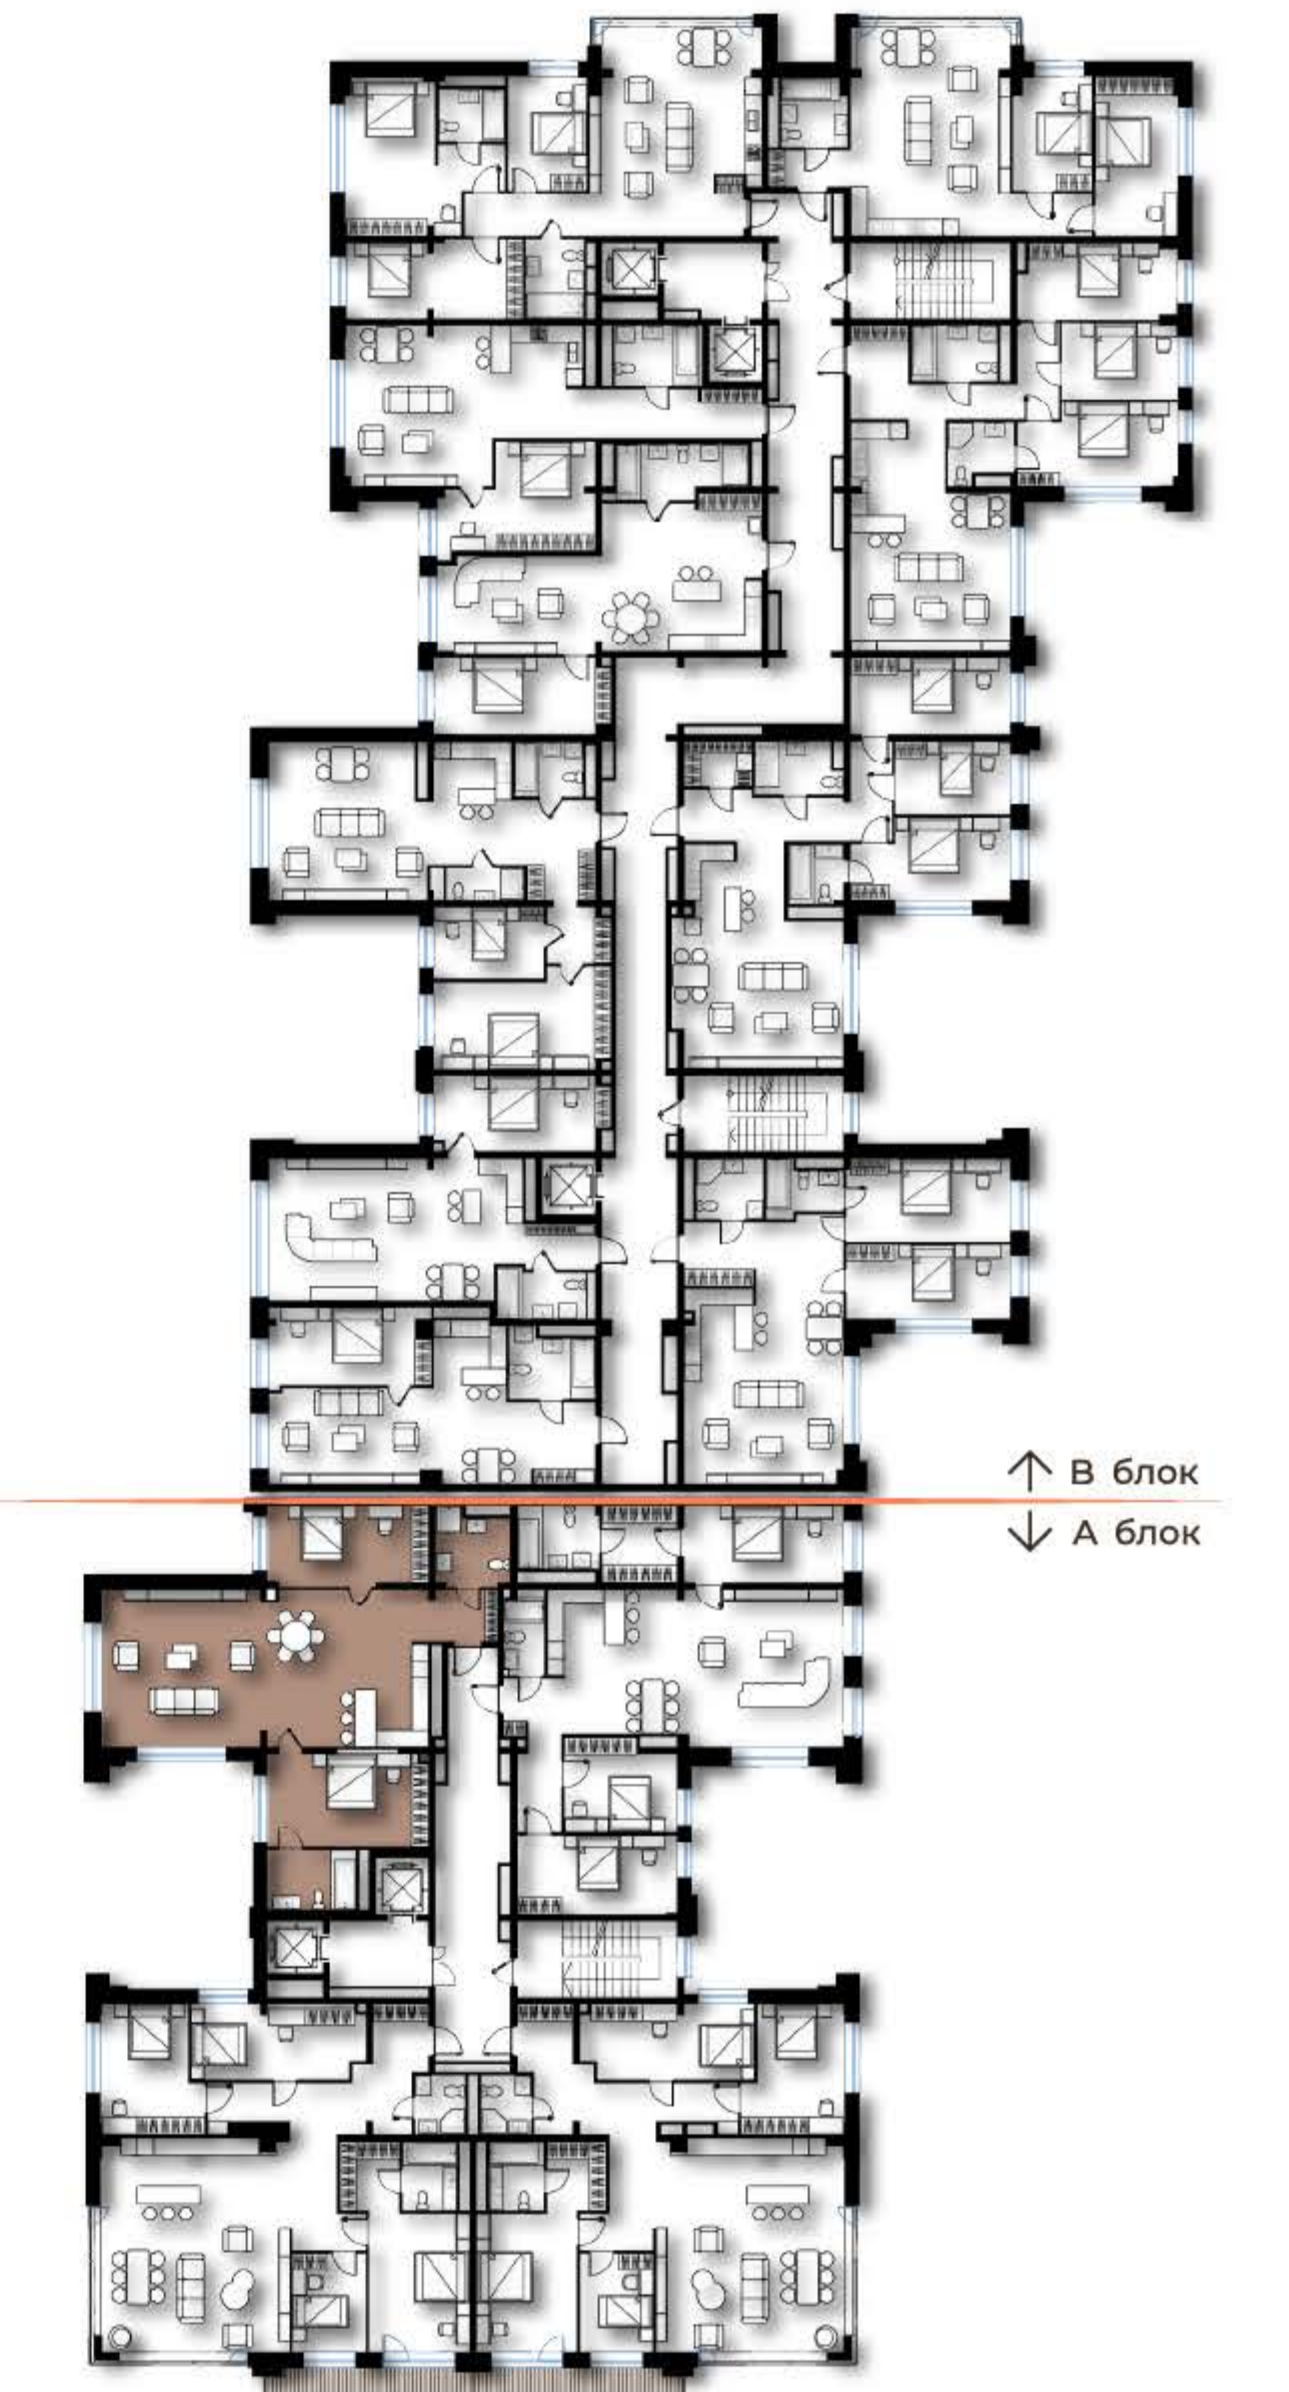

KING TOWER

LUXURY APARTMENT & PENTHOUSE

Luxury living in the art

120M²
3 ӨРӨӨ

3, 5, 7, 9 ДАВХАР

- Гал тогоо
- Зочны өрөө
- Мастер унтлагын өрөө 1
- Унтлагын өрөө 1

- Ариун цэврийн өрөө 2
- Үүдний хэсэг
- Коридор