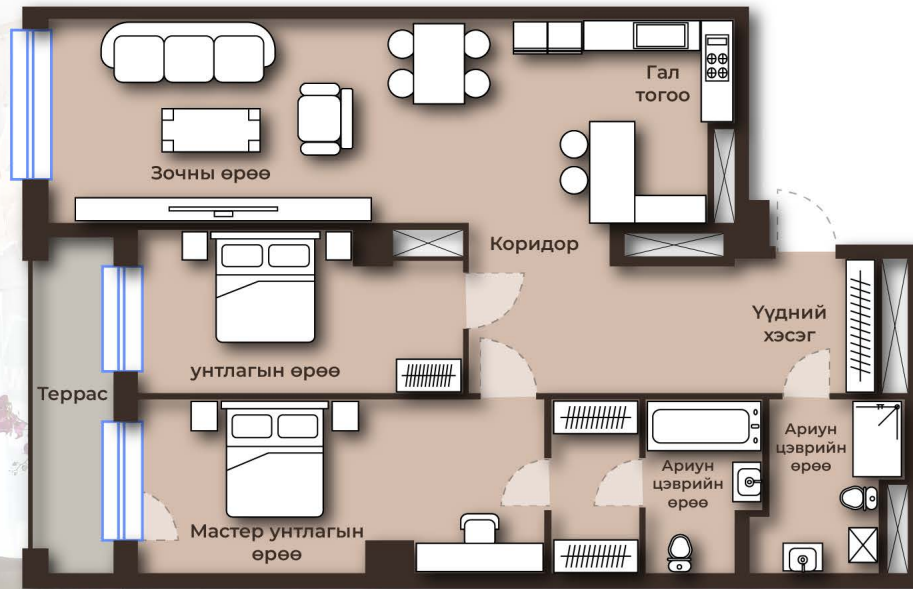

### 3 ӨРӨӨ

9-15 ДАВХАР

- Гал тогоо
- Зочны өрөө
- Мастер унтлагын өрөө 1
- Унтлагын өрөө 1

- Ариун цэврийн өрөө 2
- Уүдний хэсэг
- Коридор
- Террас 5.7m<sup>2</sup>

REYNAERS  
aluminium

KOHLER.

HÖRMANN

ter Hürne