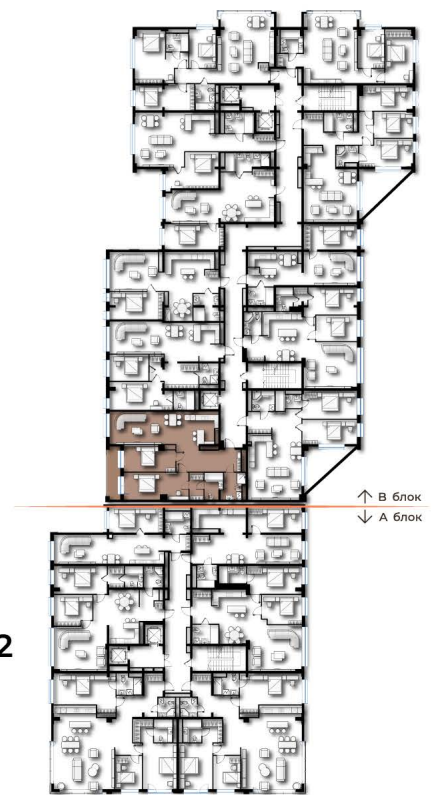

# KING TOWER

LUXURY APARTMENT & PENTHOUSE

*Luxury living in the art*

## 108.5M<sup>2</sup>

### 3 ӨРӨӨ

9-15 ДАВХАР

- Гал тогоо
- Зочны өрөө
- Мастер унтлагын өрөө 1
- Унтлагын өрөө 1

- Ариун цэврийн өрөө 2
- Уүдний хэсэг
- Коридор
- Террас 5.7m<sup>2</sup>

REYNAERS  
aluminium

KOHLER.

HÖRMANN

ter Hürne