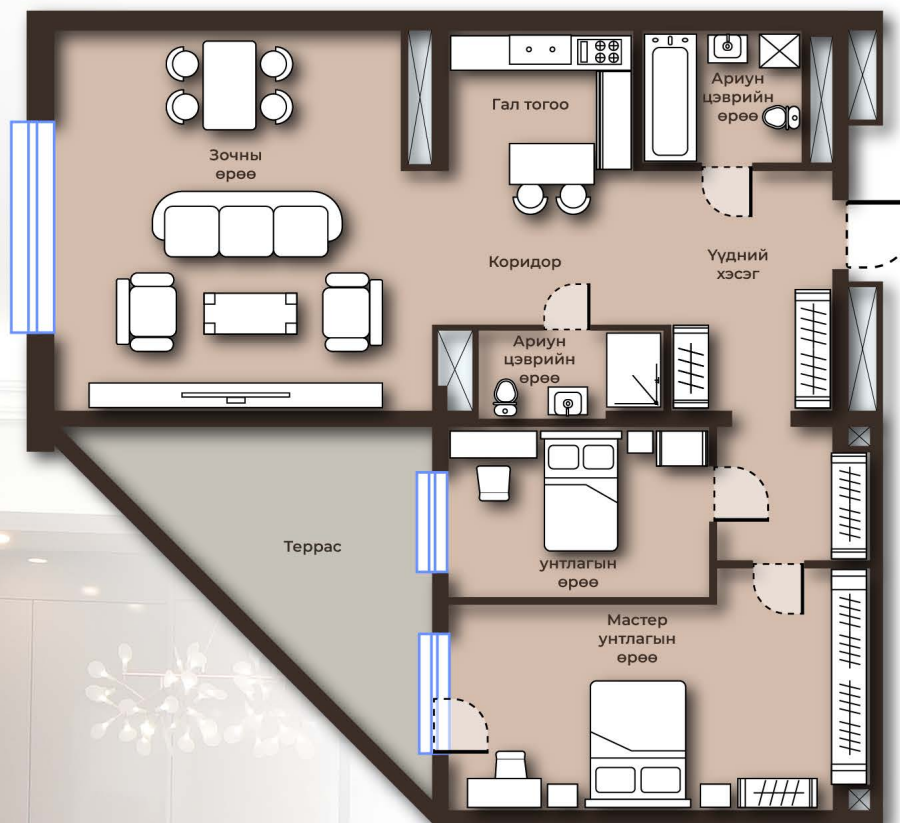

# KING TOWER

LUXURY APARTMENT & PENTHOUSE

*Luxury living in the art*

101.5M<sup>2</sup>  
3 ӨРӨӨ

4, 6, 8 ДАВХАР

↑ В блок  
↓ А блок

- Гал тогоо
- Зочны өрөө
- Мастер унтлагын өрөө 1
- Унтлагын өрөө 1

- Ариун цэврийн өрөө 2
- Үүдний хэсэг
- Коридор
- Террас 12m<sup>2</sup>