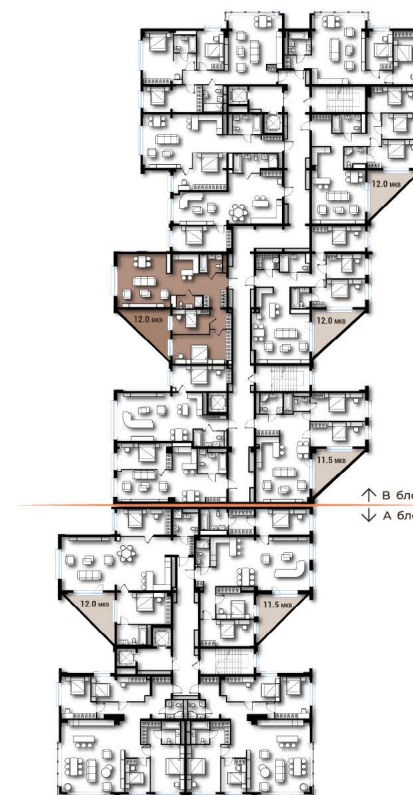

# KING TOWER

LUXURY APARTMENT & PENTHOUSE

*Luxury living in the art*

101.5M<sup>2</sup>  
3 ӨРӨӨ

4, 6, 8 ДАВХАР

↑ В блок  
↓ А блок

- Гал тогоо
- Зочны өрөө
- Мастер унтлагын өрөө 1
- Унтлагын өрөө 1

- Ариун цэврийн өрөө 2
- Үүдний хэсэг
- Коридор
- Террас 12m<sup>2</sup>