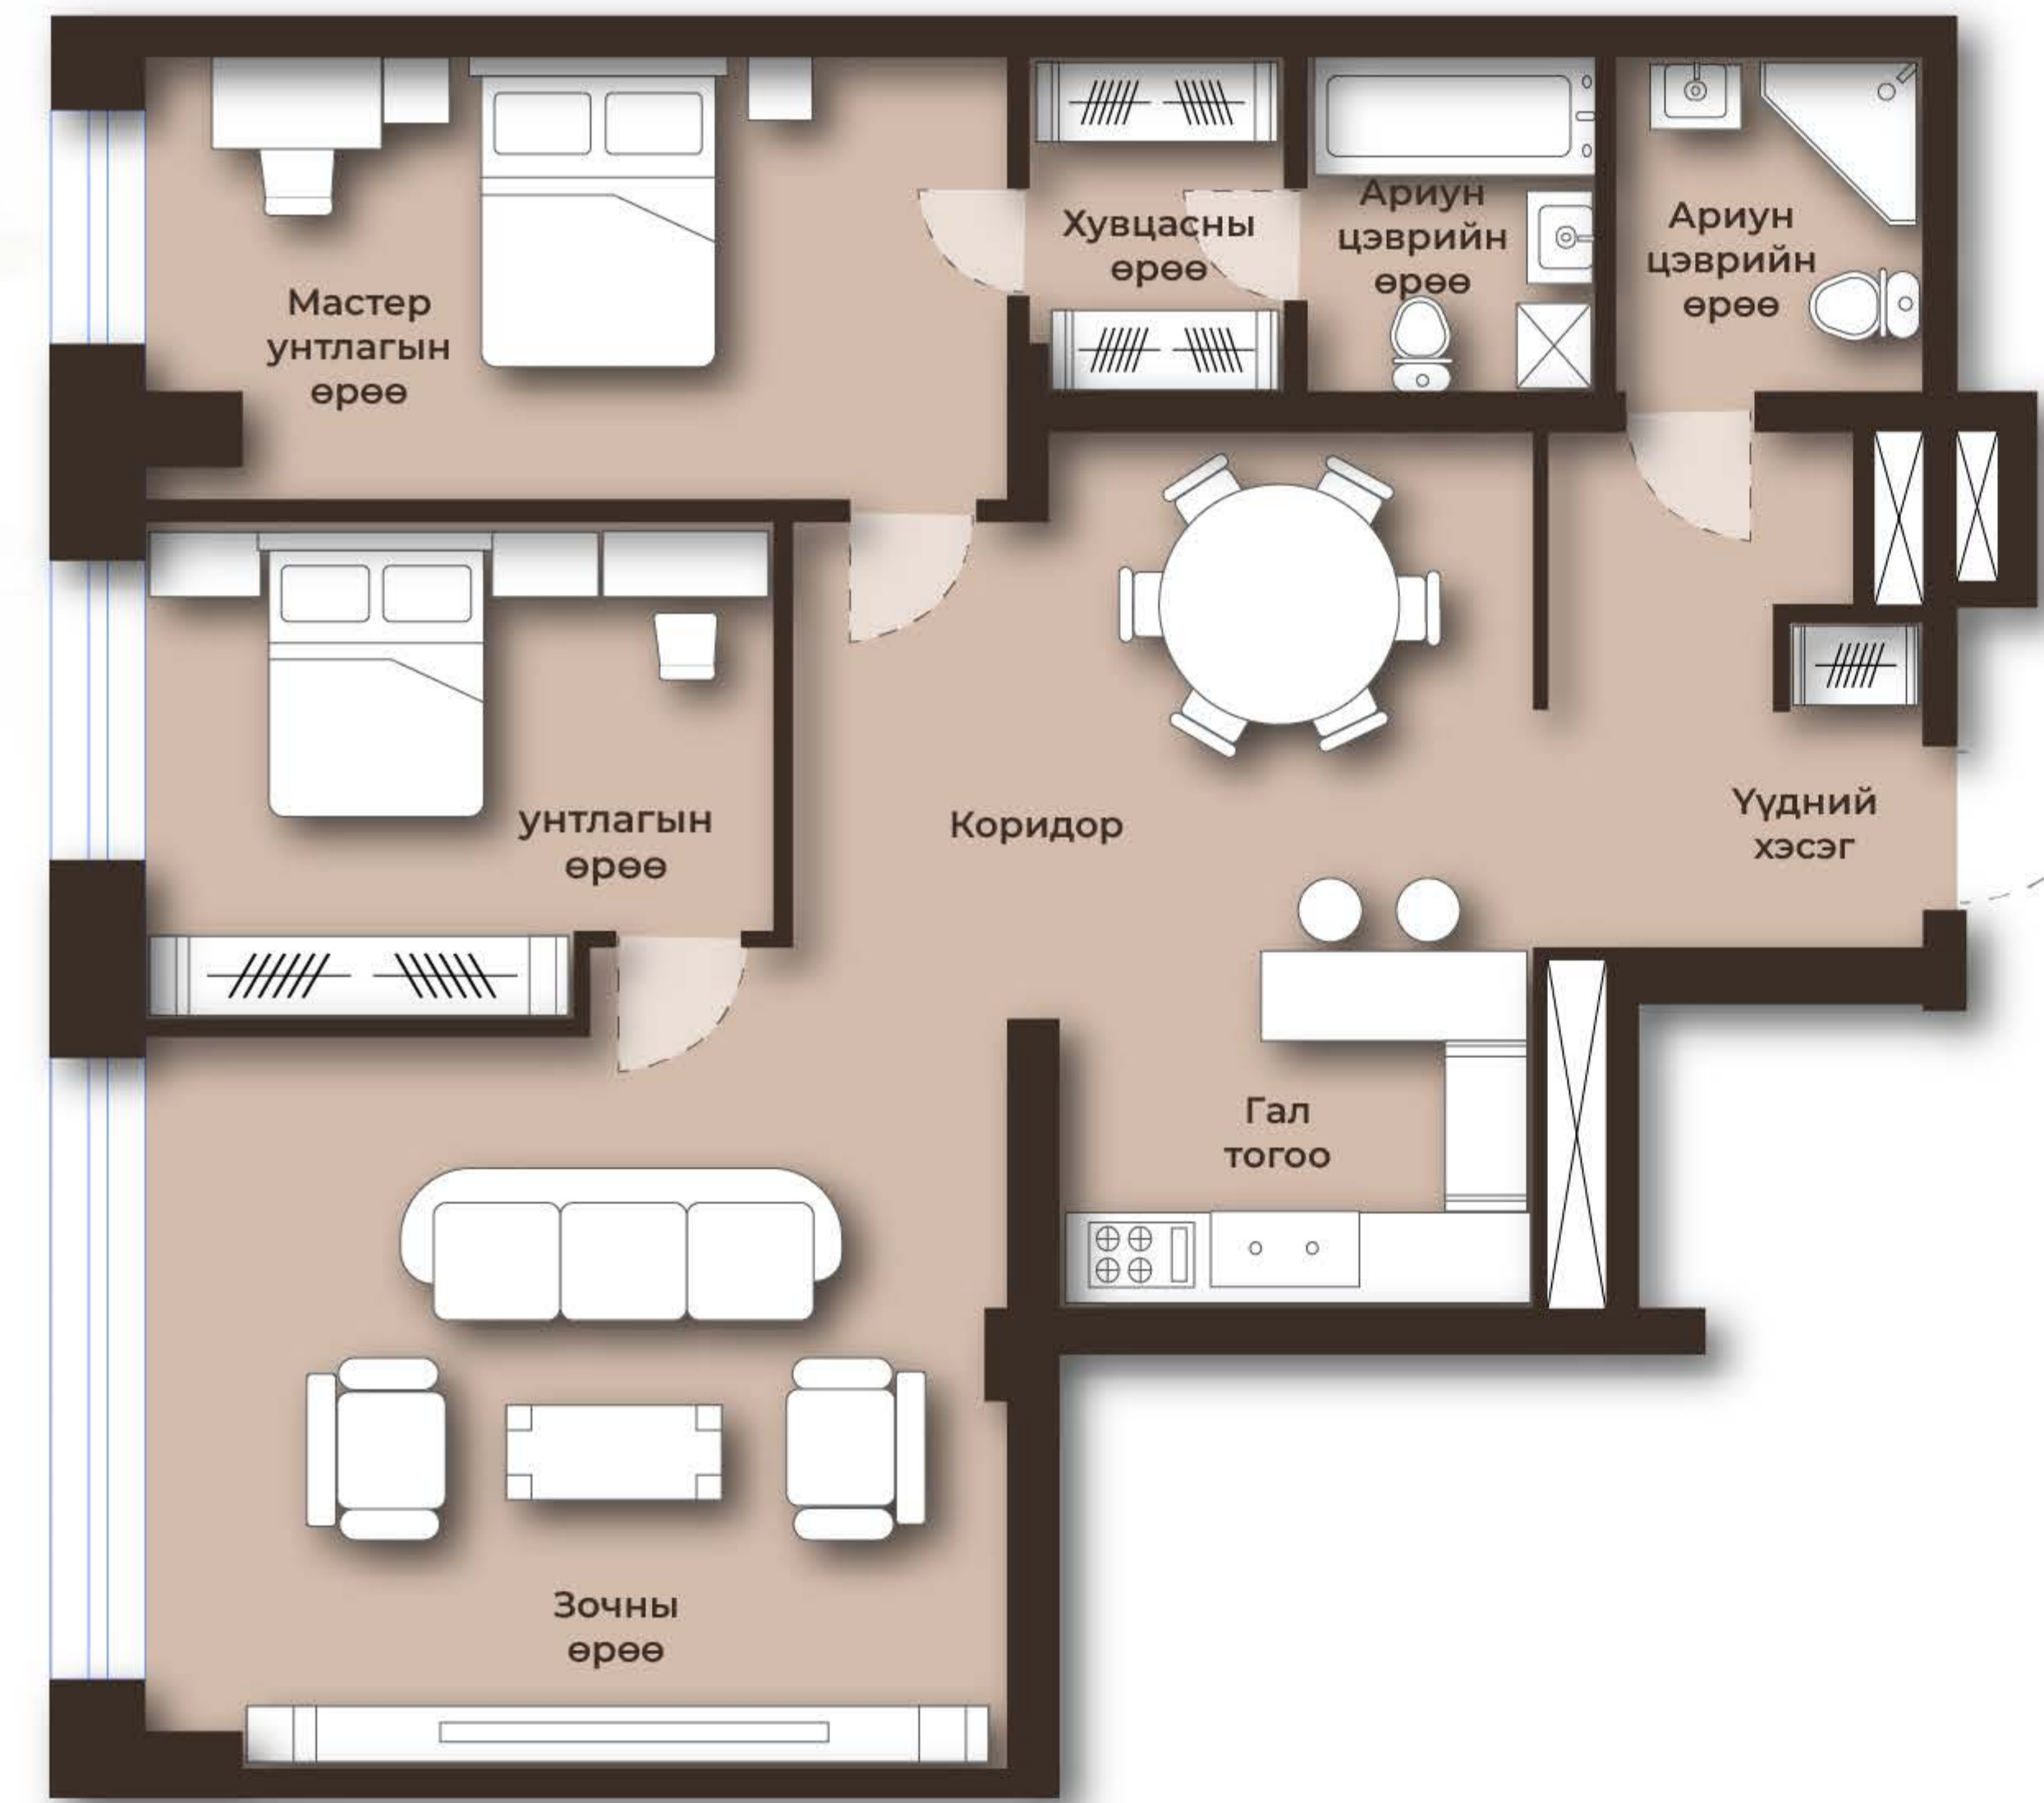

KING TOWER

LUXURY APARTMENT & PENTHOUSE

Luxury living in the art

100M²
3 ӨРӨӨ

11-15 ДАВХАР

↑ В блок
↓ А блок

- Гал тогоо
- Зочны өрөө
- Мастер унтлагын өрөө 1
- Унтлагын өрөө 1

- Ариун цэврийн өрөө 2
- Үүдний хэсэг
- Коридор
- Хувцасны өрөө