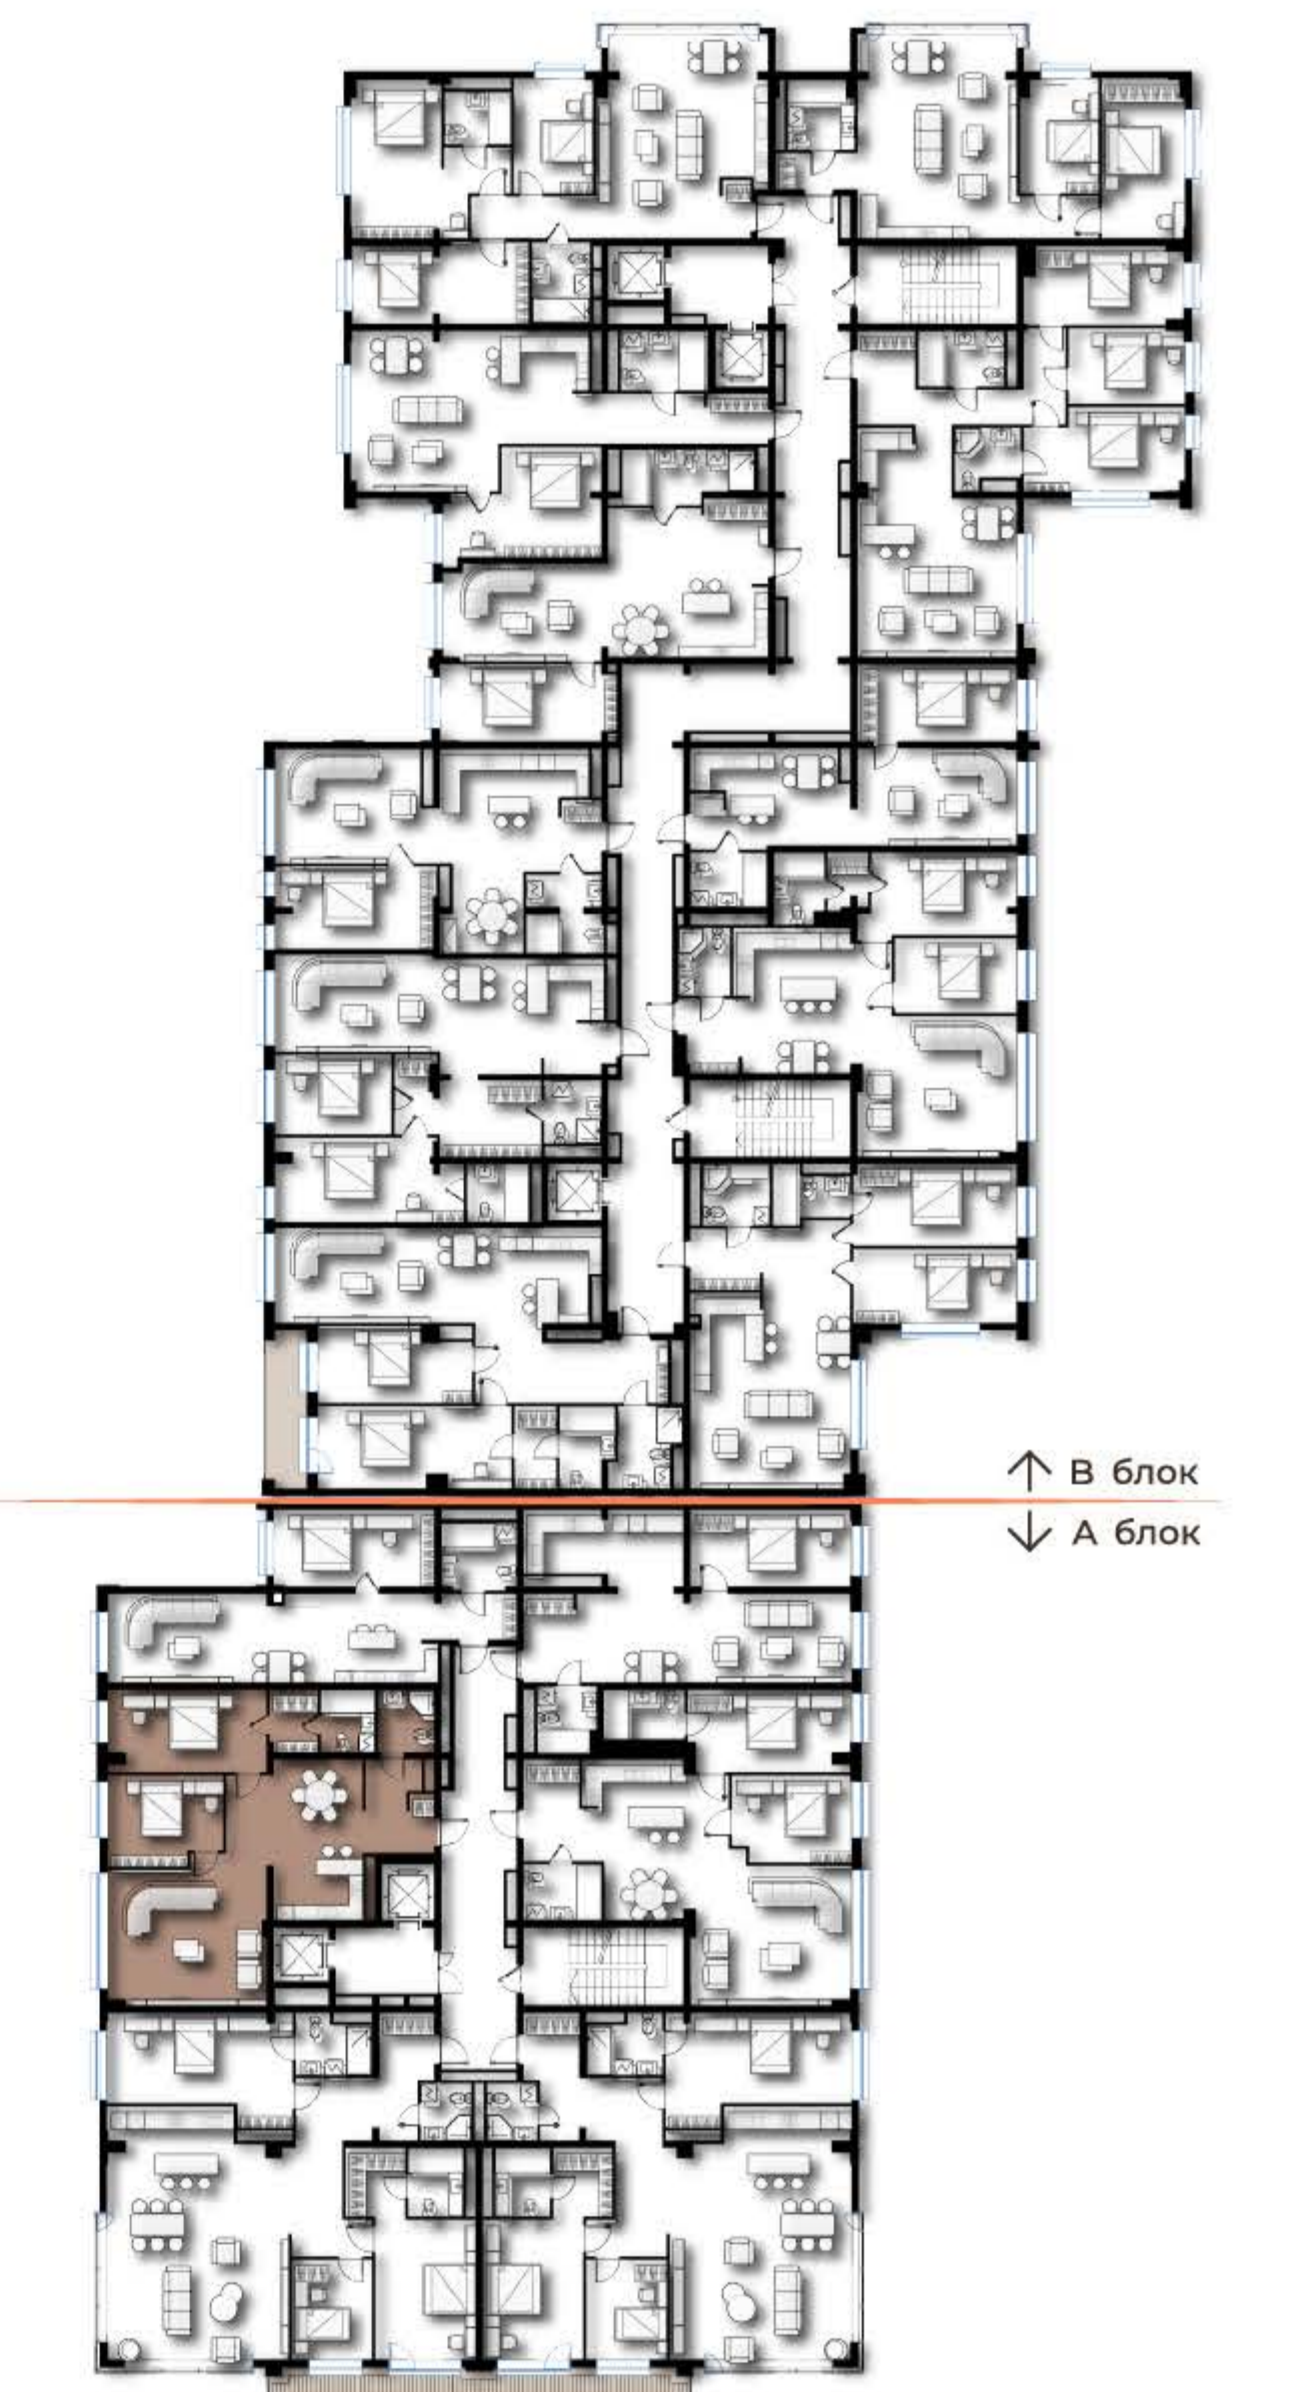

KING TOWER

LUXURY APARTMENT & PENTHOUSE

Luxury living in the art

100M²
3 ӨРӨӨ

11-15 ДАВХАР

↑ В блок
↓ А блок

- Гал тогоо
- Зочны өрөө
- Мастер унтлагын өрөө 1
- Унтлагын өрөө 1

- Ариун цэврийн өрөө 2
- Үүдний хэсэг
- Коридор
- Хувцасны өрөө