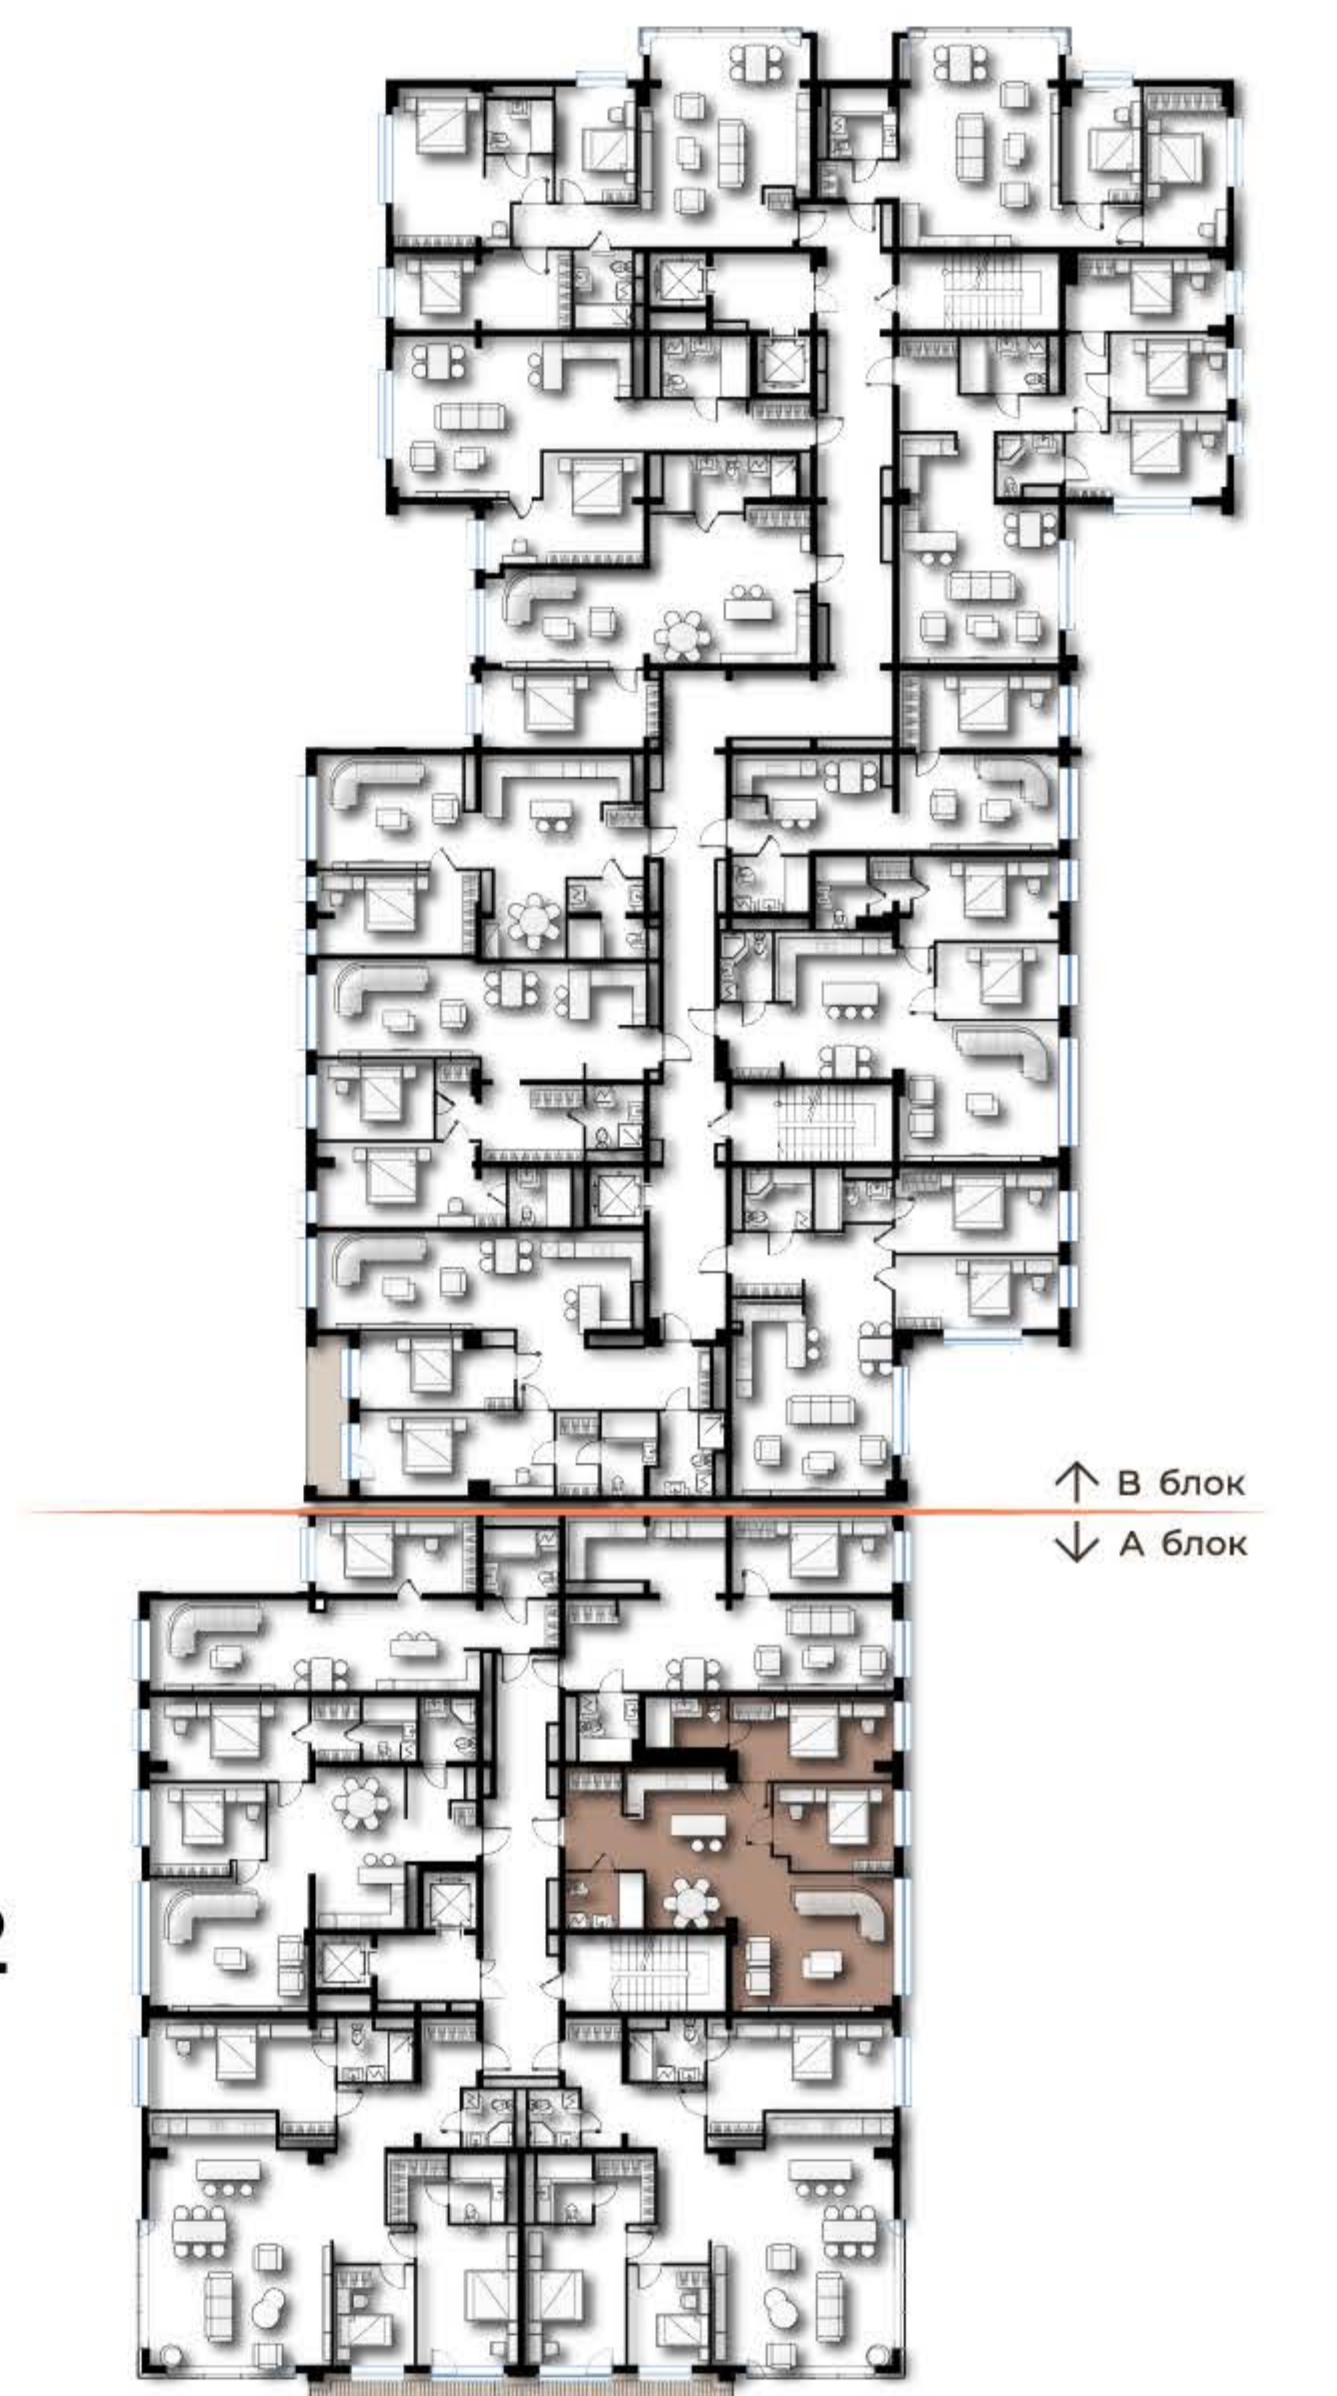

# KING TOWER

LUXURY APARTMENT & PENTHOUSE

*Luxury living in the art*

100.5M<sup>2</sup>  
3 ӨРӨӨ

11-15 ДАВХАР

↑ В блок  
↓ А блок

- Гал тогоо
- Зочны өрөө
- Мастер унтлагын өрөө 1
- Унтлагын өрөө 1

- Ариун цэврийн өрөө 2
- Үүдний хэсэг
- Коридор