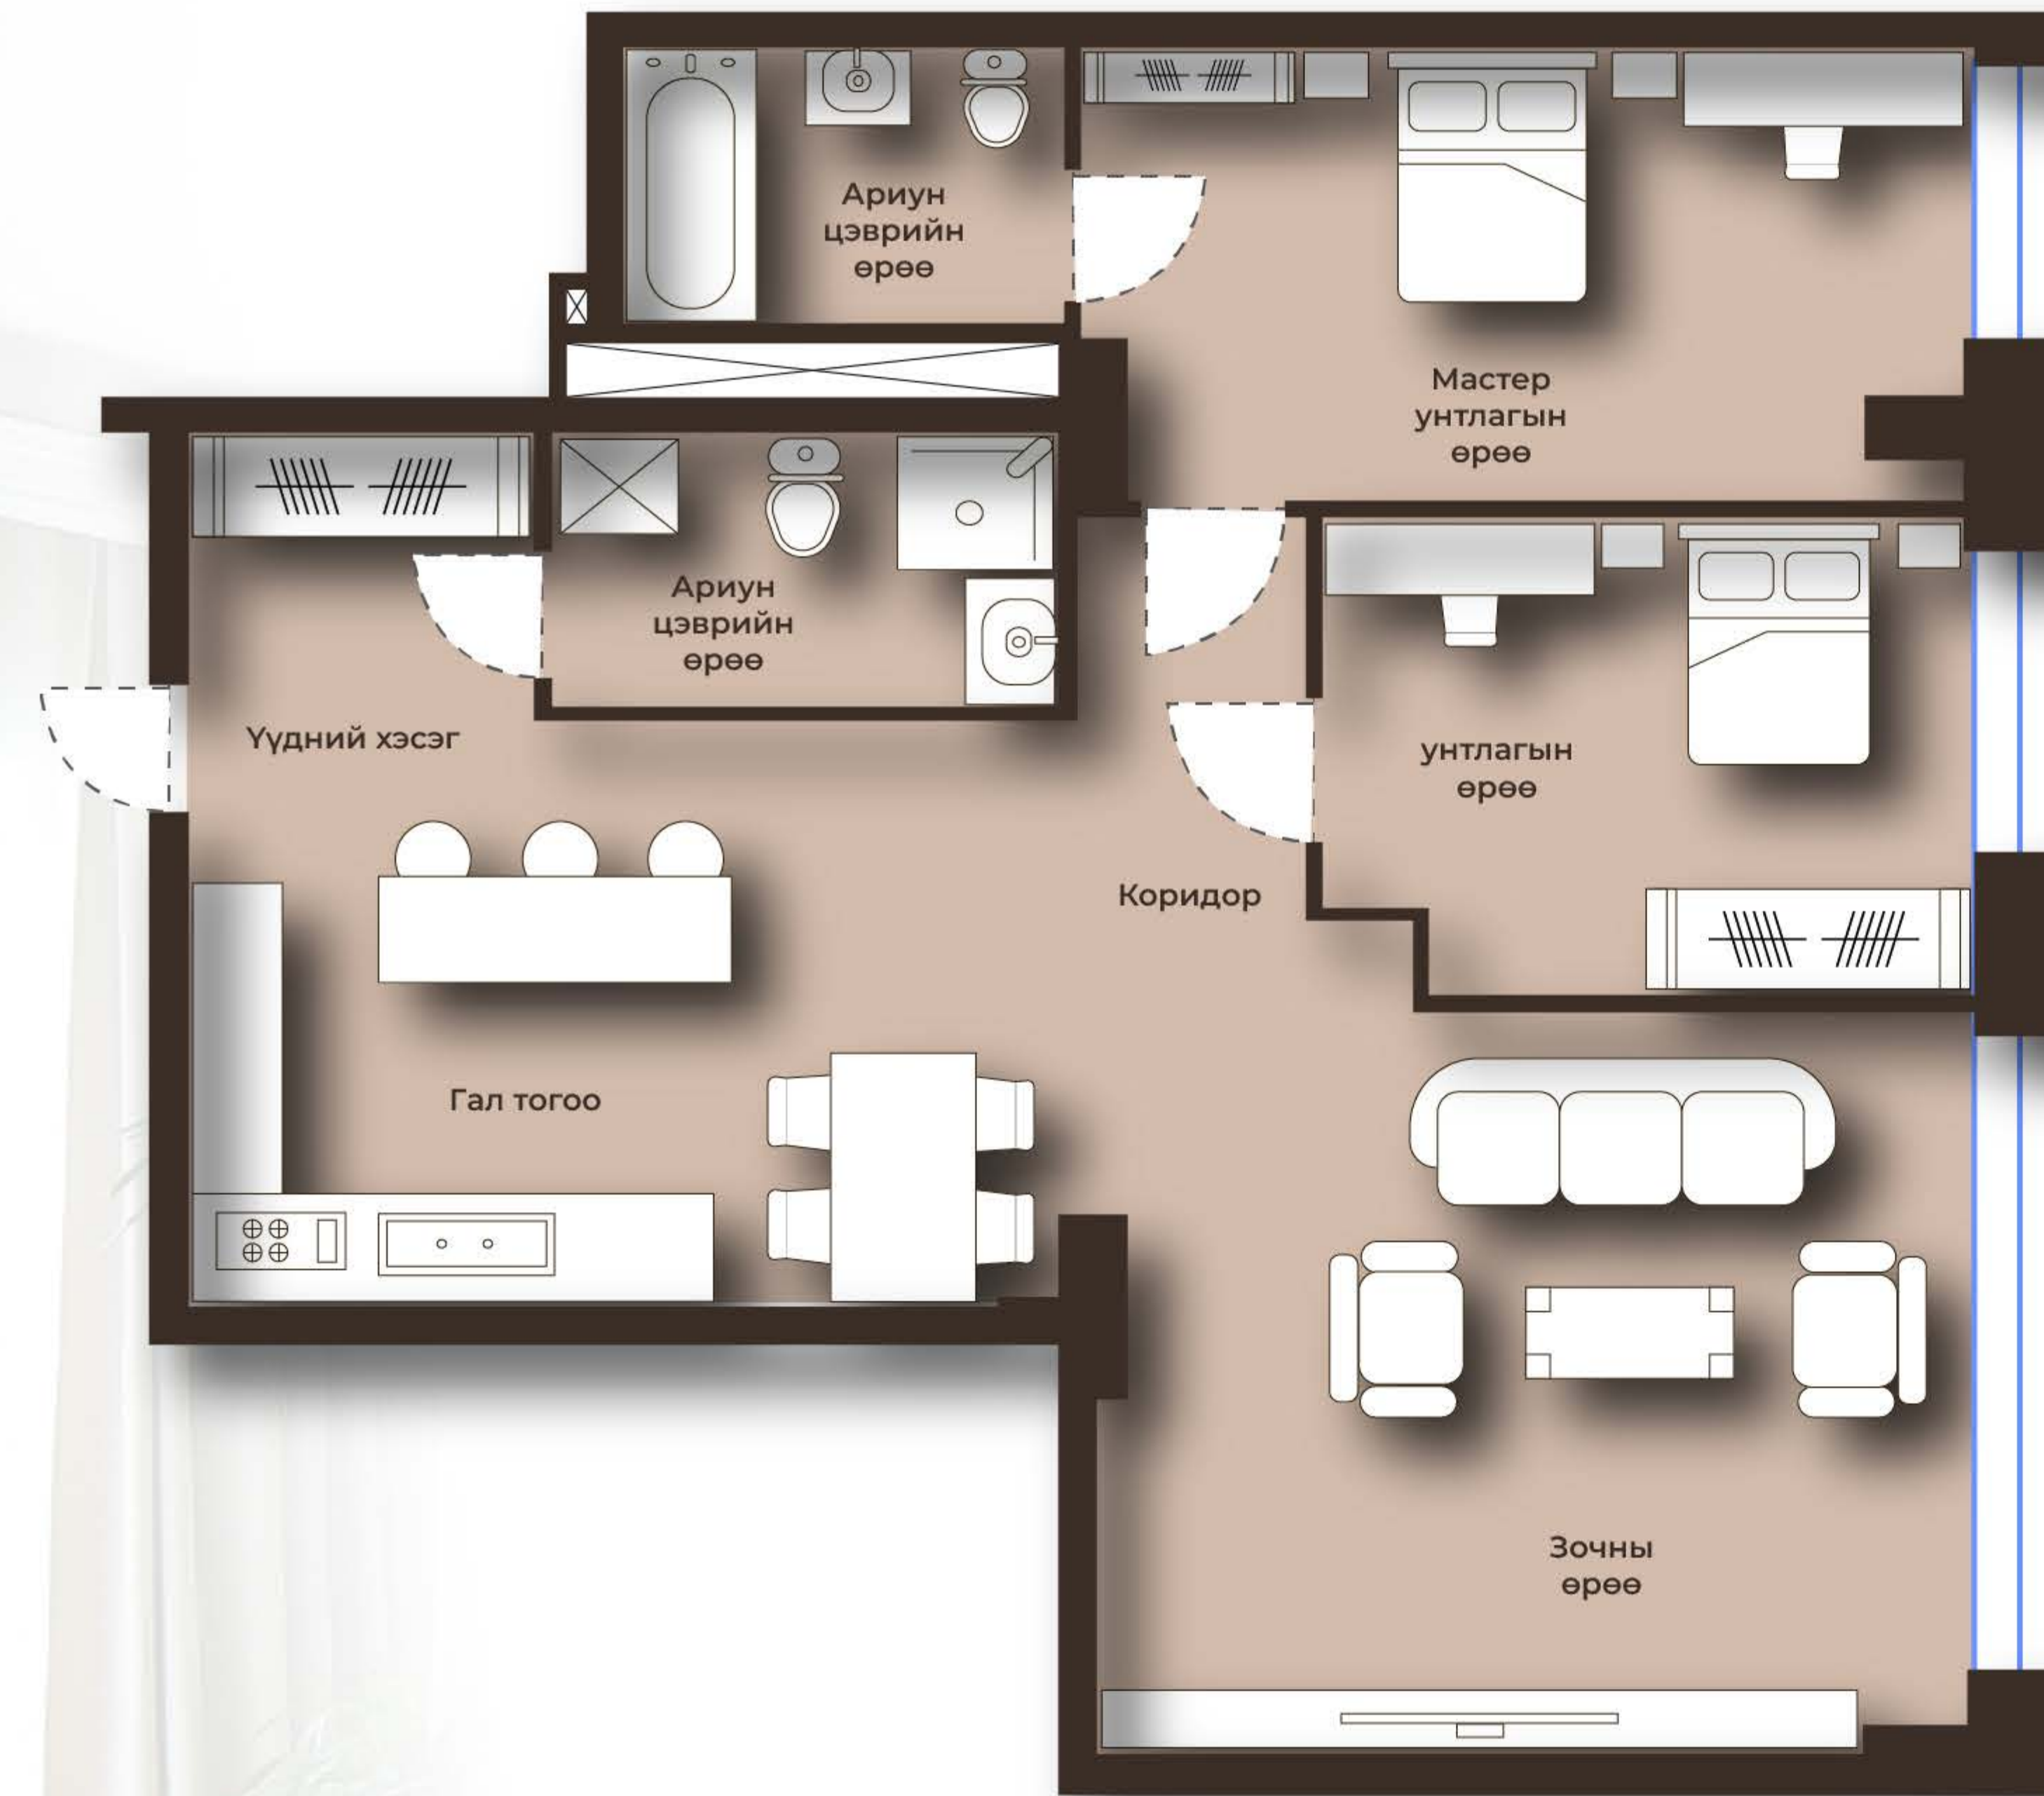

# KING TOWER

LUXURY APARTMENT & PENTHOUSE

*Luxury living in the art*

100.5M<sup>2</sup>  
3 ӨРӨӨ

11-15 ДАВХАР

↑ В блок  
↓ А блок

- Гал тогоо
- Зочны өрөө
- Мастер унтлагын өрөө 1
- Унтлагын өрөө 1

- Ариун цэврийн өрөө 2
- Үүдний хэсэг
- Коридор