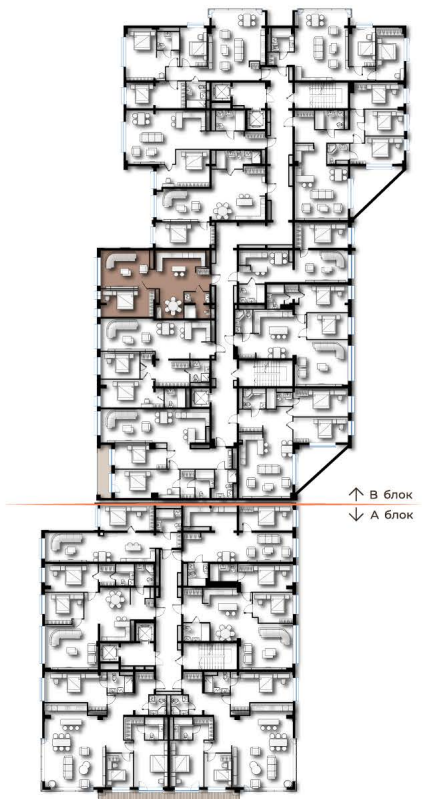

KING TOWER

LUXURY APARTMENT & PENTHOUSE

Luxury living in the art

79.2M²

2 ӨРӨӨ

9-15 ДАВХАР

↑ В блок
↓ А блок

- Гал тогоо
- Зочны өрөө
- Унтлагын өрөө 1

- Ариун цэврийн өрөө 1
- Үүдний хэсэг
- Коридор