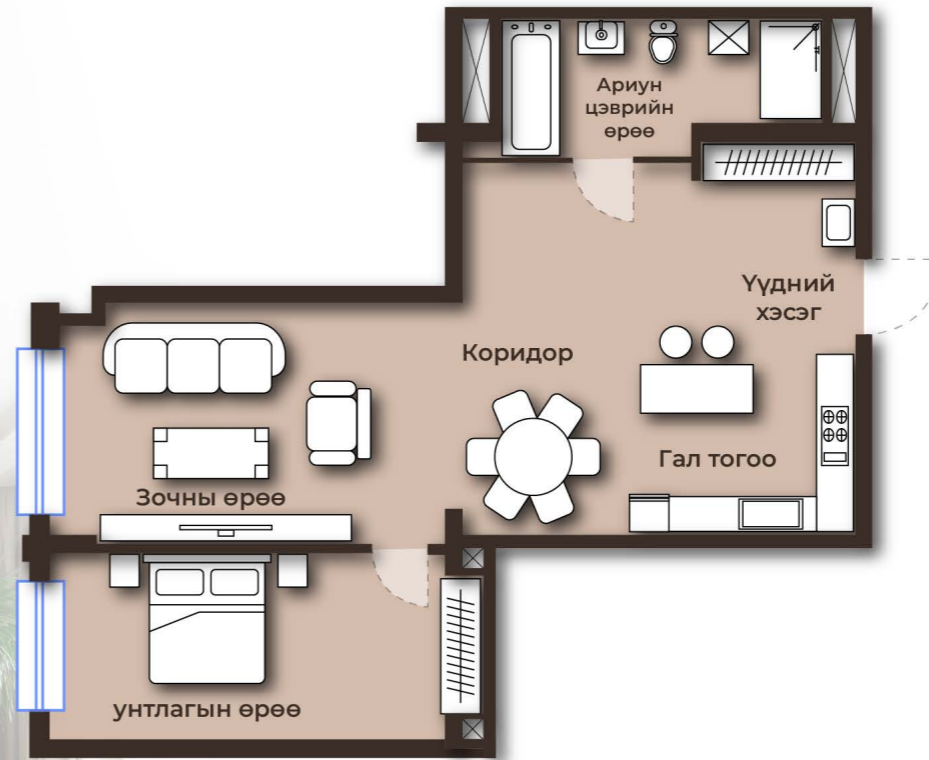

KING TOWER

LUXURY APARTMENT & PENTHOUSE

Luxury living in the art

77M²
2 ӨРӨӨ

3-15 ДАВХАР

↑ В блок
↓ А блок

- Гал тогоо
- Зочны өрөө
- Унтлагын өрөө 1

- Ариун цэврийн өрөө 1
- Үүдний хэсэг
- Коридор