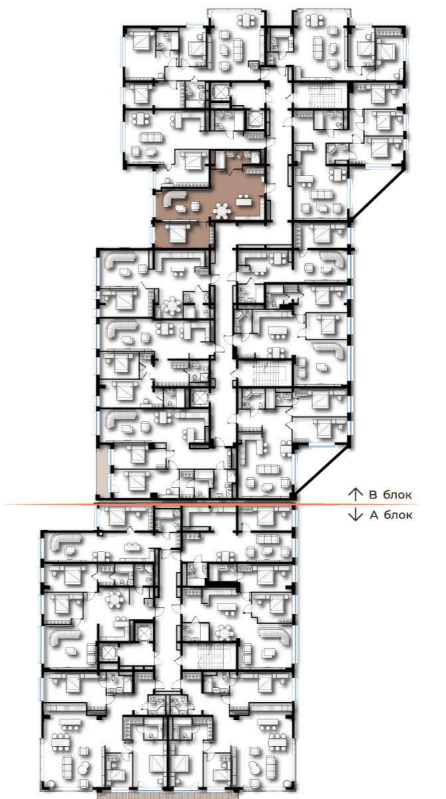

KING TOWER

LUXURY APARTMENT & PENTHOUSE

Luxury living in the art

77M²
2 ӨРӨӨ

3-15 ДАВХАР

↑ В блок
↓ А блок

- Гал тогоо
- Зочны өрөө
- Унтлагын өрөө 1

- Ариун цэврийн өрөө 1
- Үүдний хэсэг
- Коридор