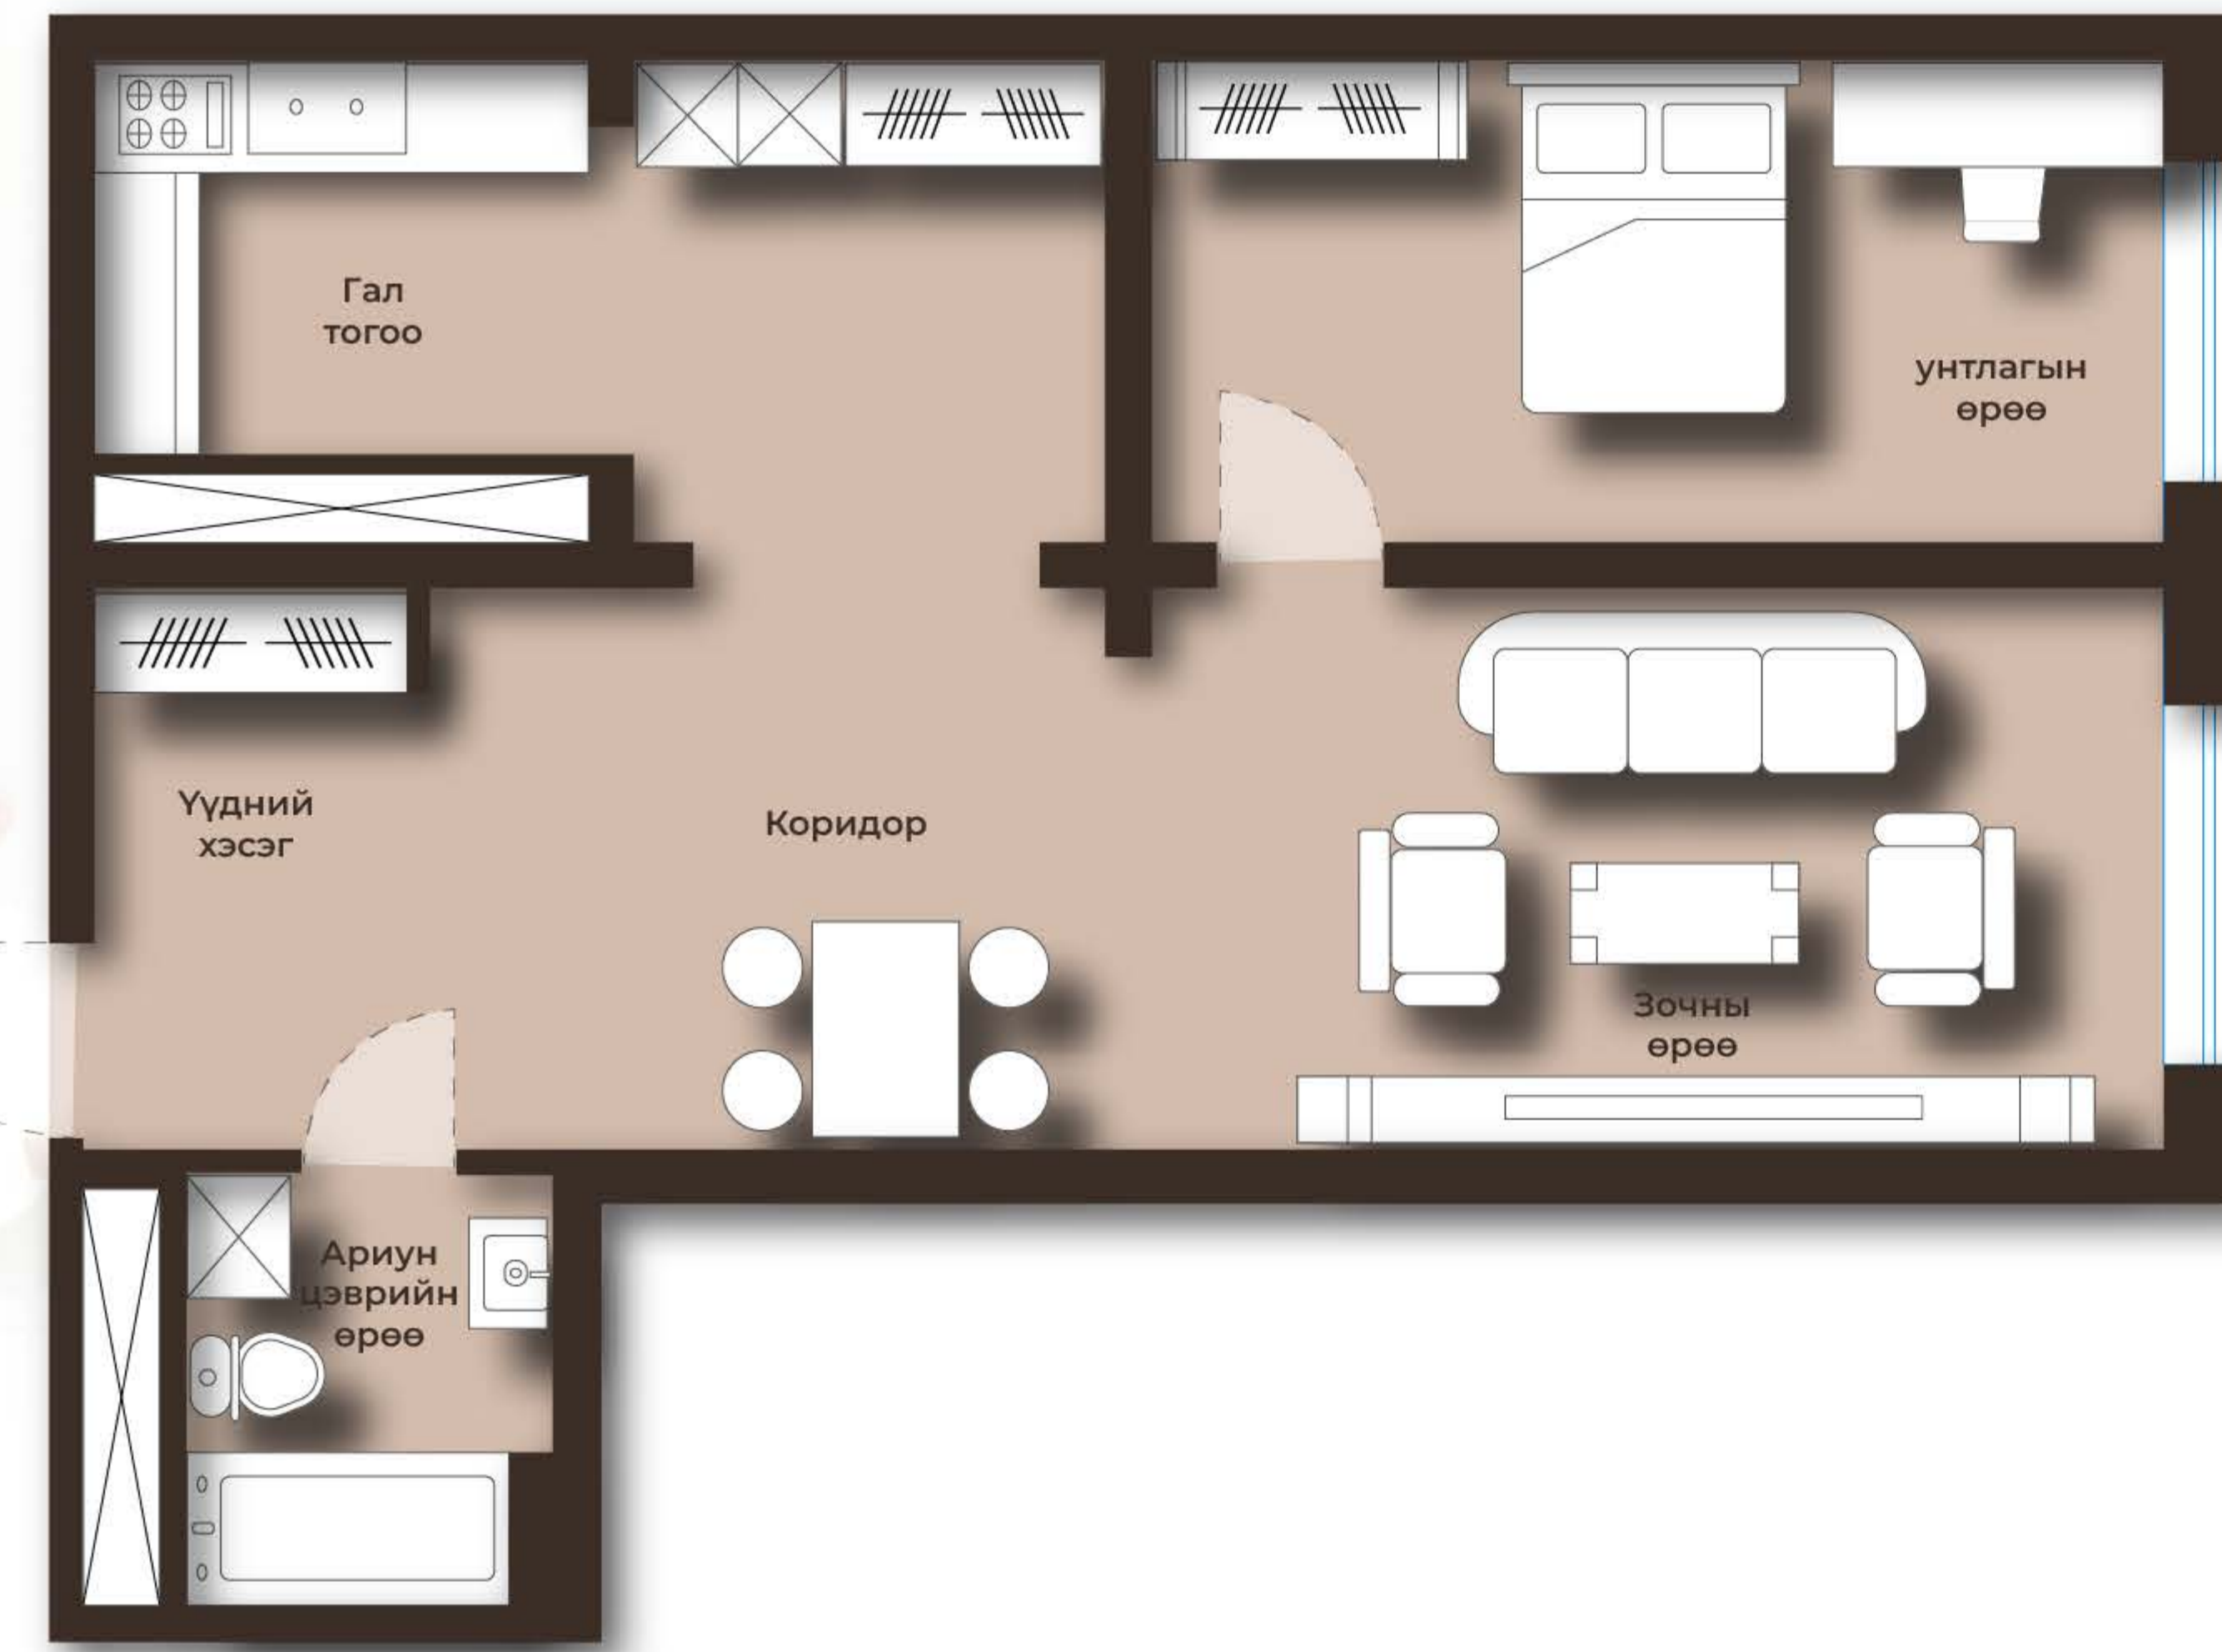

KING TOWER

LUXURY APARTMENT & PENTHOUSE

Luxury living in the art

71.5M²
2 ӨРӨӨ

11-15 ДАВХАР

↑ В блок
↓ А блок

- Гал тогоо
- Зочны өрөө
- Унтлагын өрөө 1

- Ариун цэврийн өрөө 1
- Үүдний хэсэг
- Коридор