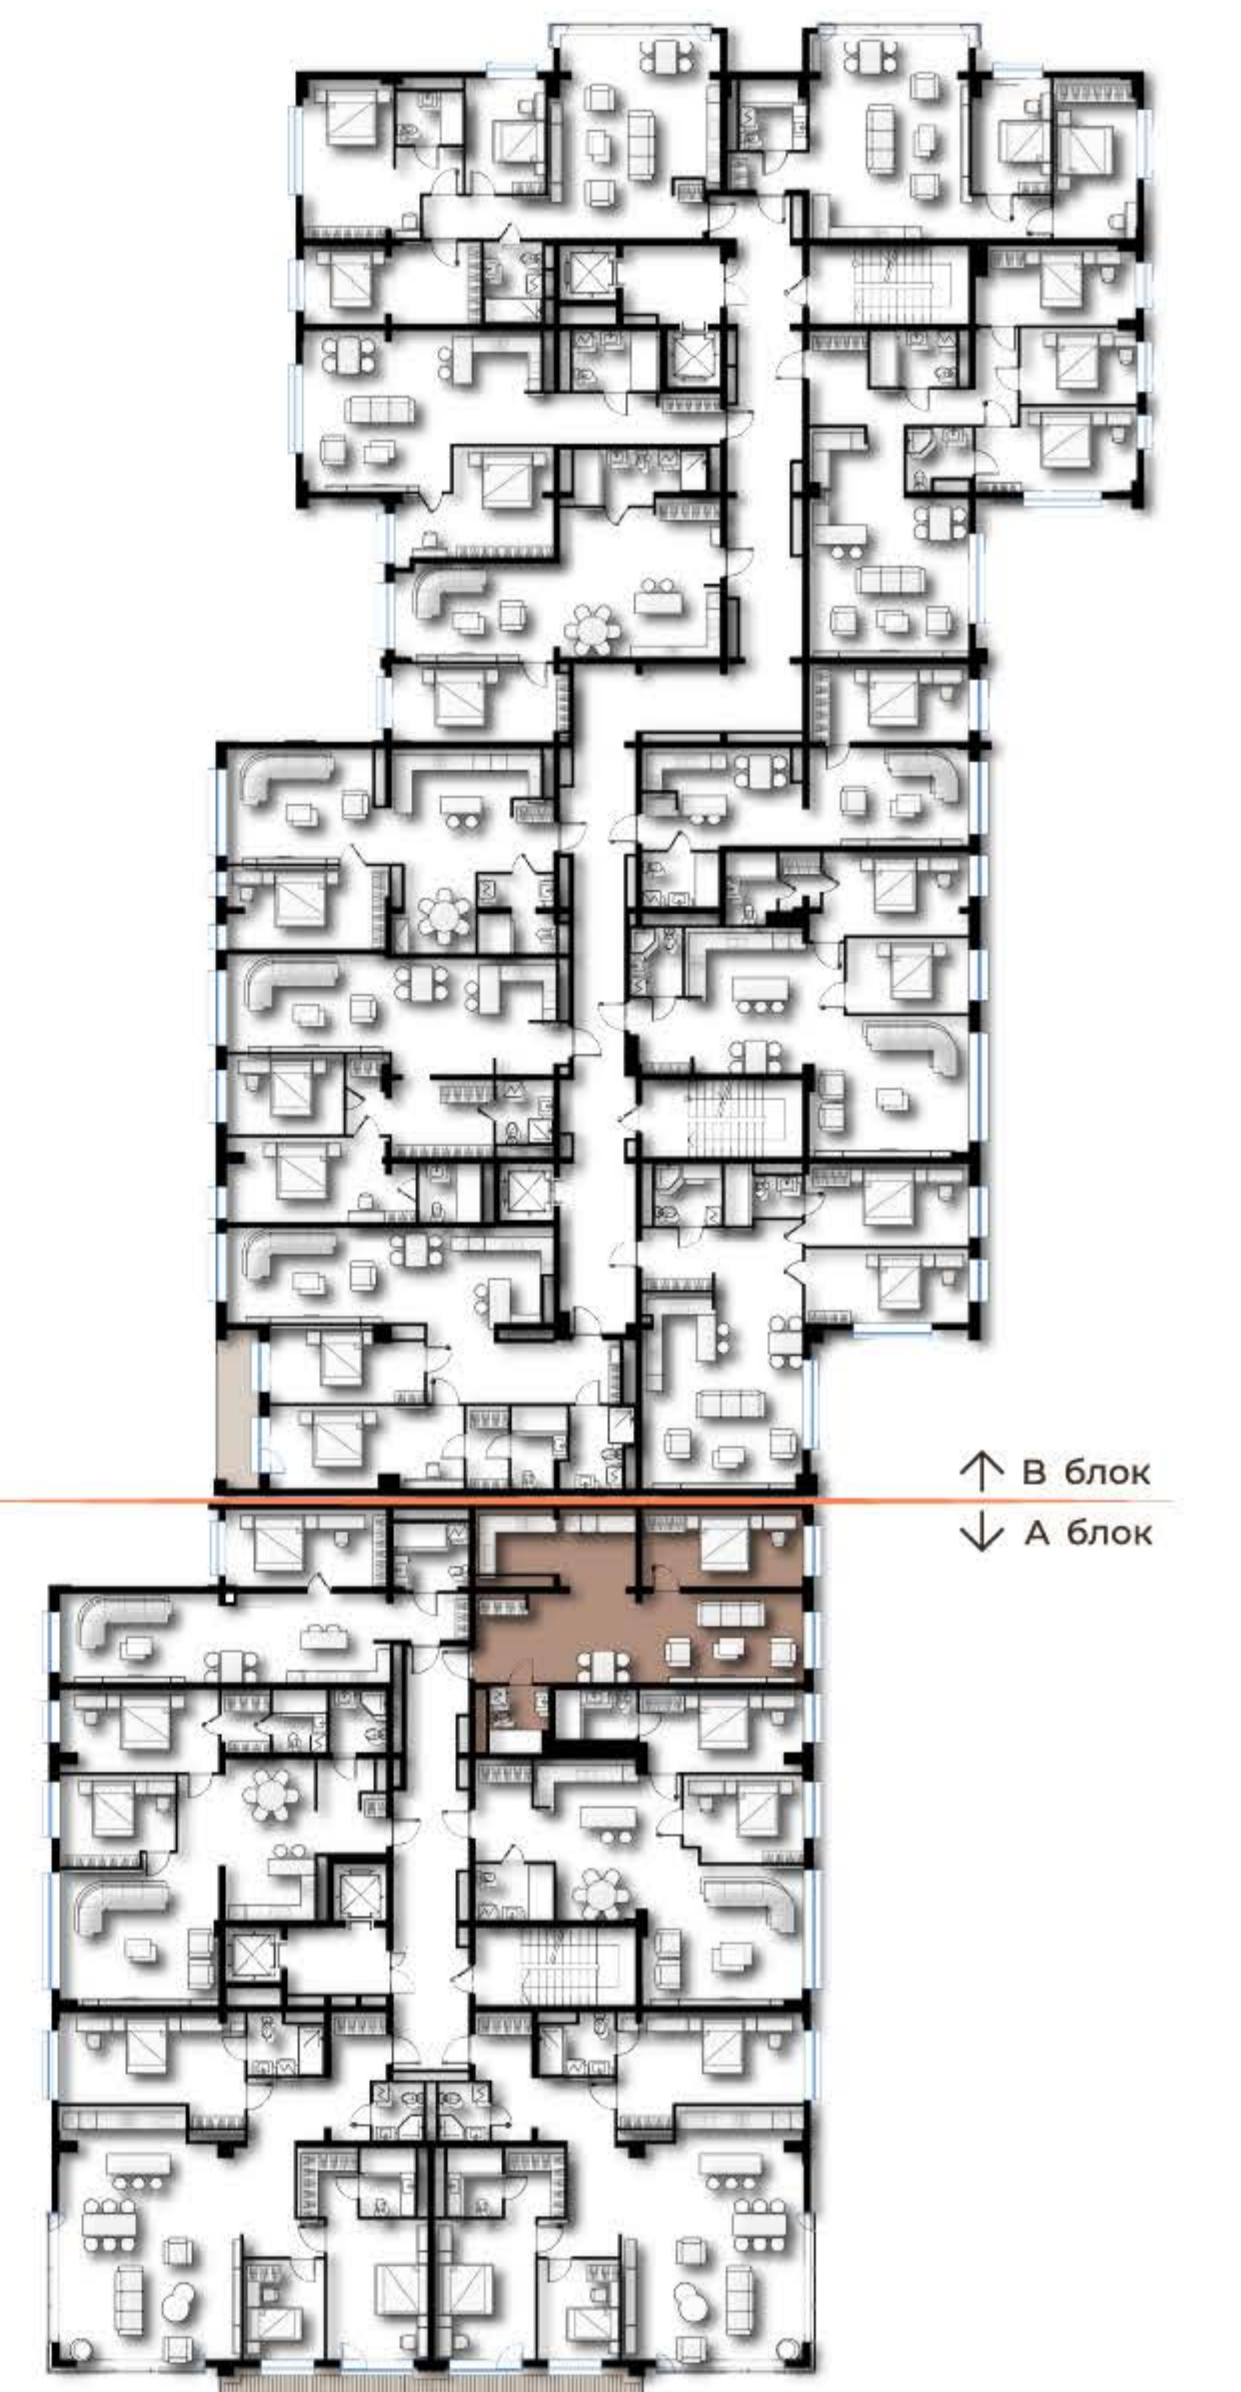

KING TOWER

LUXURY APARTMENT & PENTHOUSE

Luxury living in the art

71.5M²
2 ӨРӨӨ

11-15 ДАВХАР

↑ В блок
↓ А блок

- Гал тогоо
- Зочны өрөө
- Унтлагын өрөө 1

- Ариун цэврийн өрөө 1
- Үүдний хэсэг
- Коридор