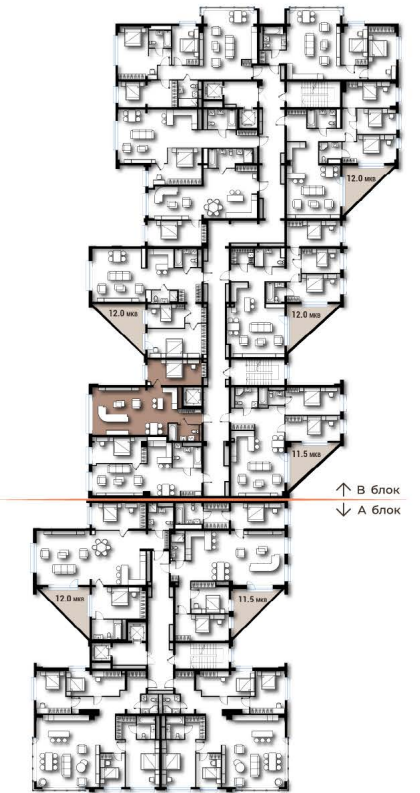

KING TOWER

LUXURY APARTMENT & PENTHOUSE

Luxury living in the art

70M²
2 ӨРӨӨ

3-8 ДАВХАР

- Гал тогоо
- Зочны өрөө
- Унтлагын өрөө 1

- Ариун цэврийн өрөө 1
- Үүдний хэсэг
- Коридор

↑ В блок
↓ А блок