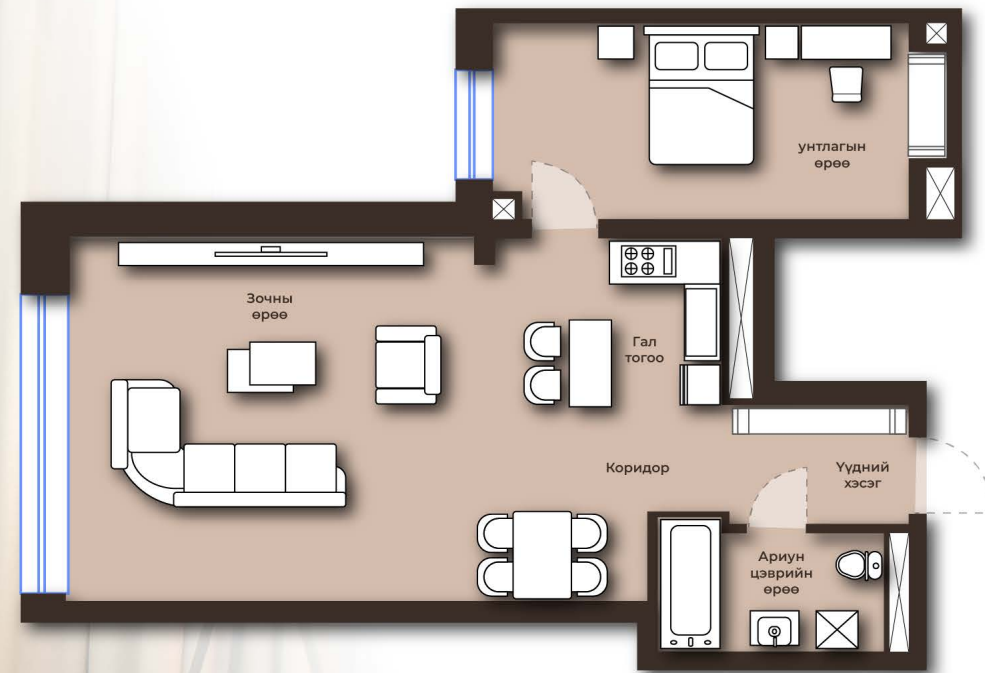

KING TOWER

LUXURY APARTMENT & PENTHOUSE

Luxury living in the art

70M²
2 ӨРӨӨ

3-8 ДАВХАР

- Гал тогоо
- Зочны өрөө
- Унтлагын өрөө 1

- Ариун цэврийн өрөө 1
- Үүдний хэсэг
- Коридор

↑ В блок
↓ А блок