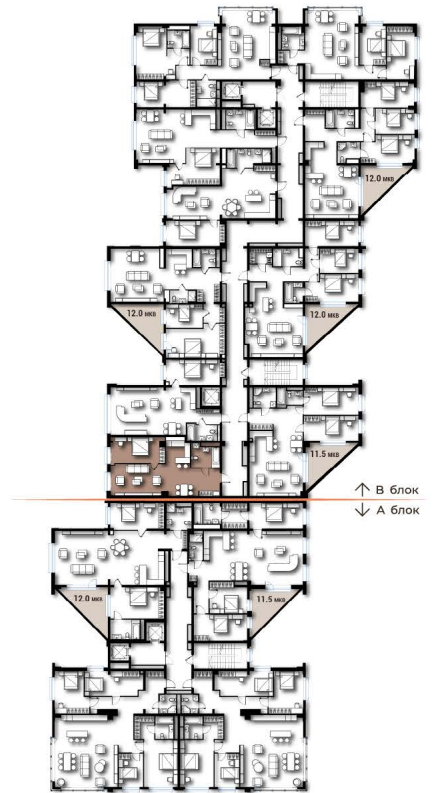

# KING TOWER

LUXURY APARTMENT & PENTHOUSE

*Luxury living in the art*

**67M<sup>2</sup>**  
**2 ӨРӨӨ**

2-8 ДАВХАР

↑ В блок  
↓ А блок

- Гал тогоо
- Зочны өрөө
- Унтлагын өрөө 1

- Ариун цэврийн өрөө 1
- Үүдний хэсэг
- Коридор