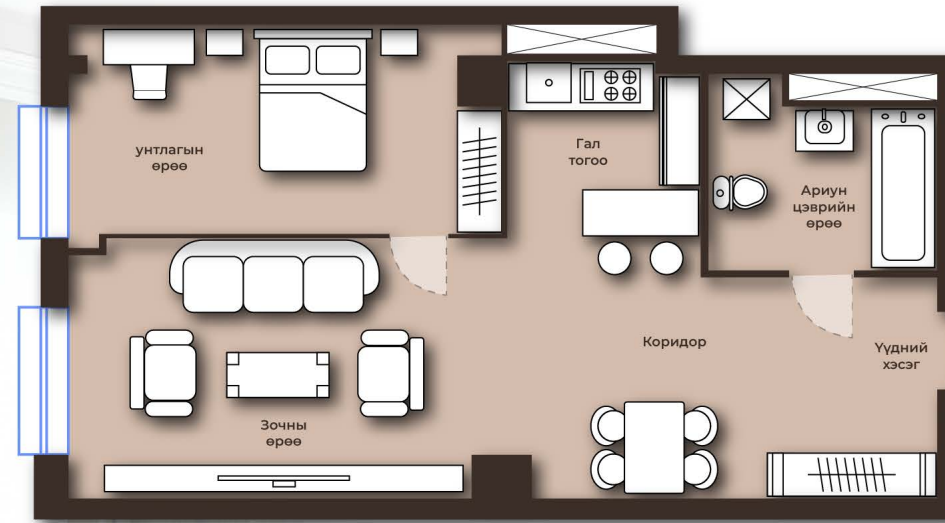

# KING TOWER

LUXURY APARTMENT & PENTHOUSE

*Luxury living in the art*

**67M<sup>2</sup>**  
**2 ӨРӨӨ**

2-8 ДАВХАР

↑ В блок  
↓ А блок

- Гал тогоо
- Зочны өрөө
- Унтлагын өрөө 1

- Ариун цэврийн өрөө 1
- Үүдний хэсэг
- Коридор