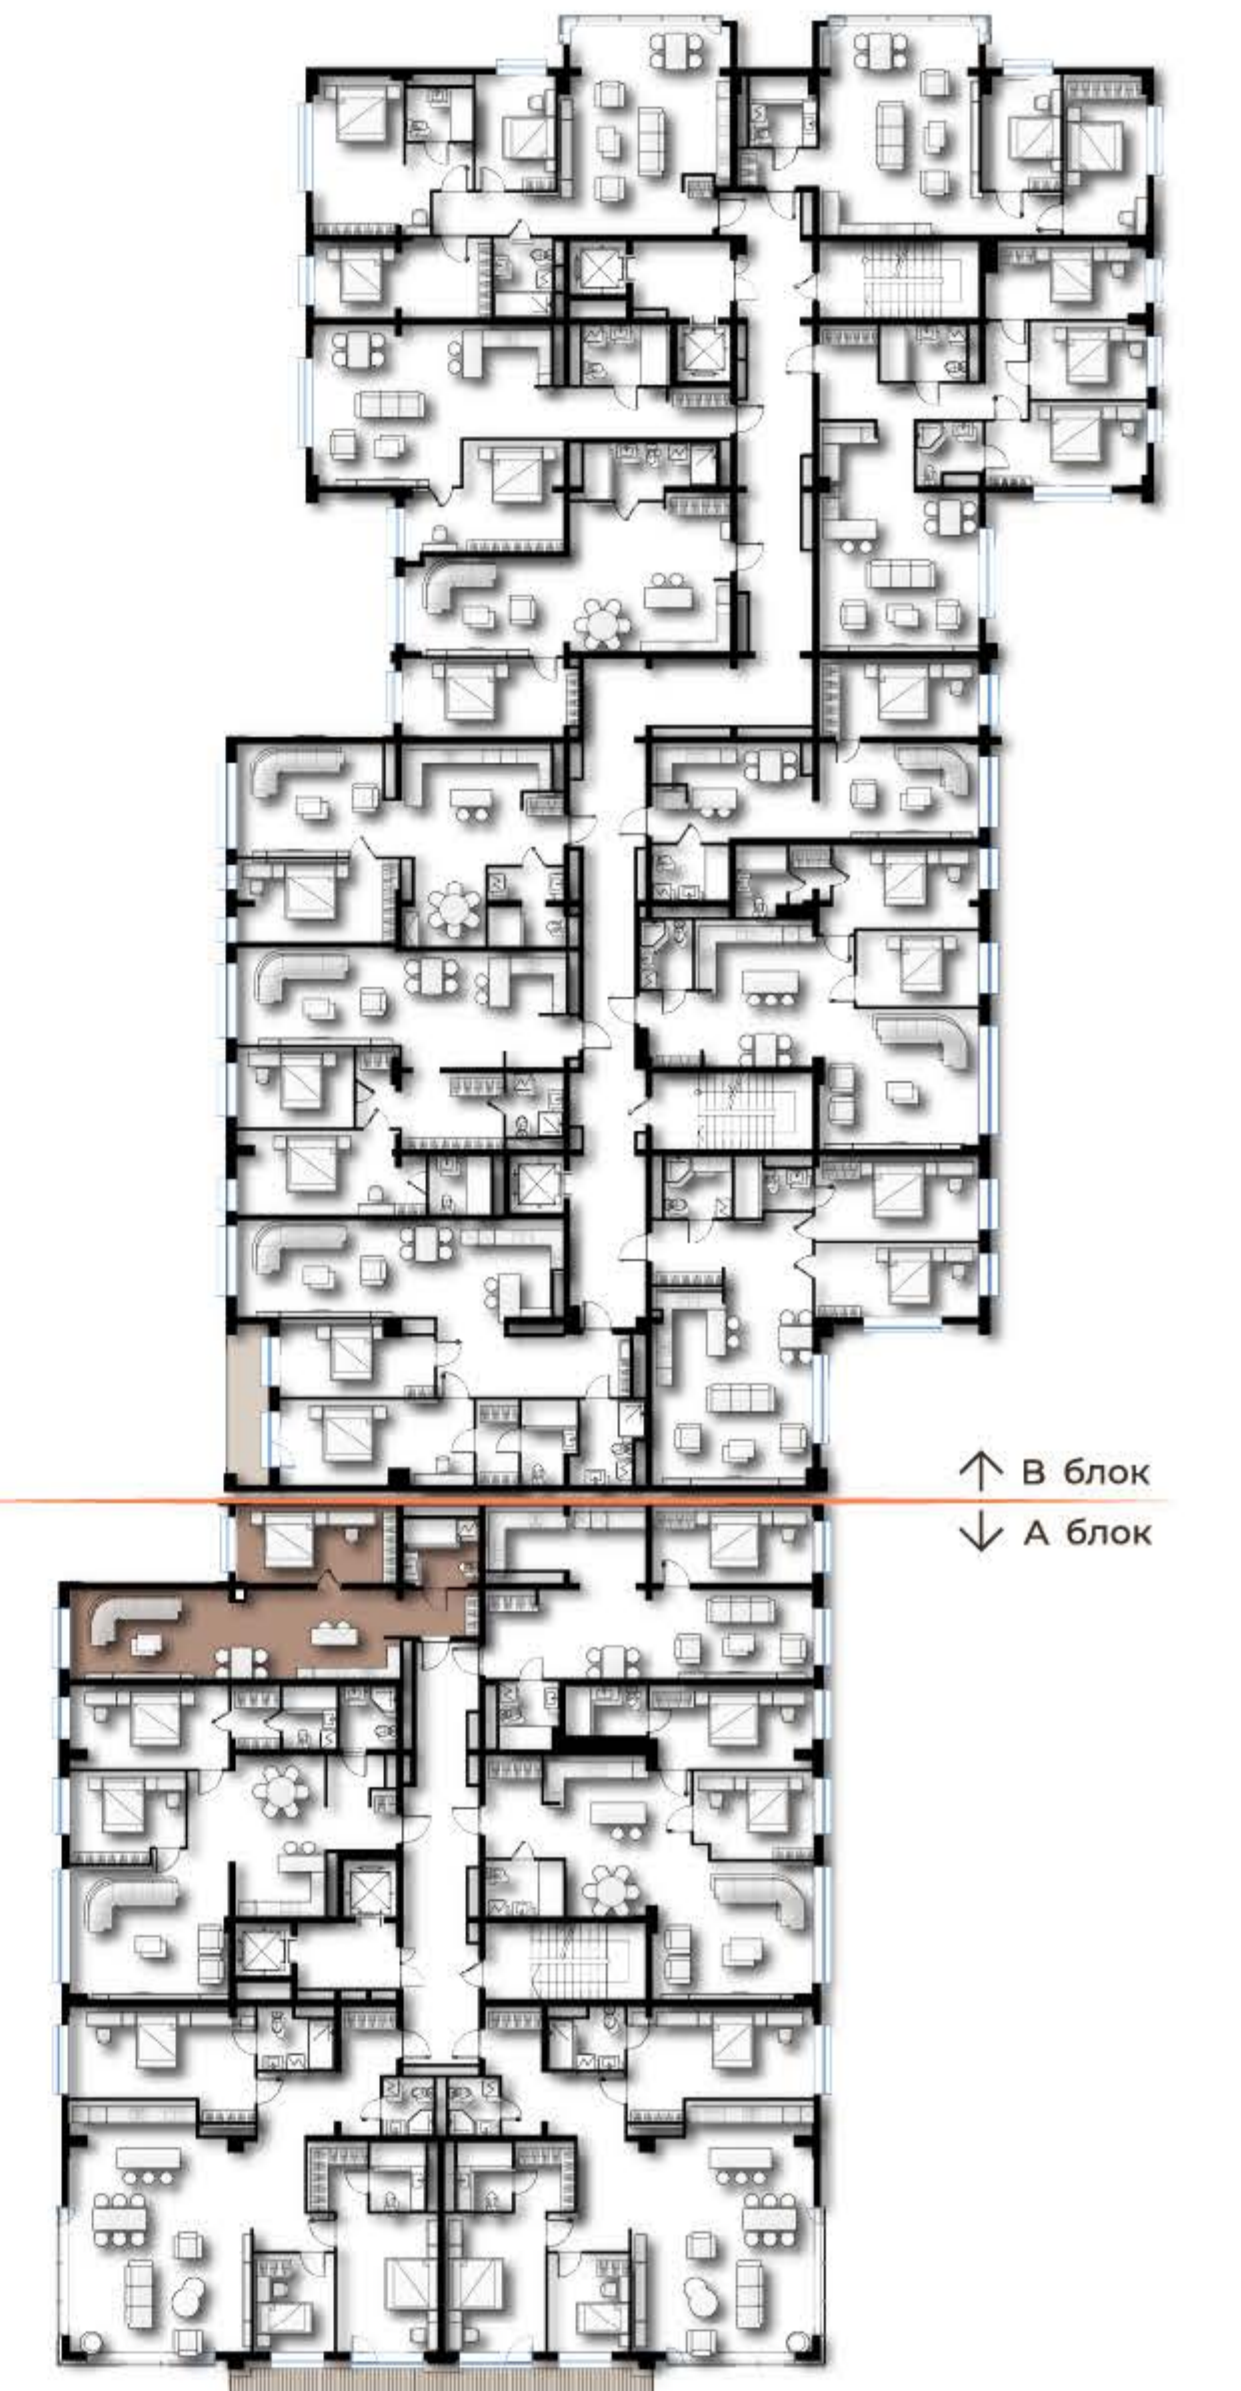

KING TOWER

LUXURY APARTMENT & PENTHOUSE

Luxury living in the art

64M²
2 ӨРӨӨ

11-15 ДАВХАР

- Гал тогоо
- Зочны өрөө
- Унтлагын өрөө 1
- Ариун цэврийн өрөө 1
- Үүдний хэсэг
- Коридор

↑ В блок
↓ А блок

REYNAERS aluminium