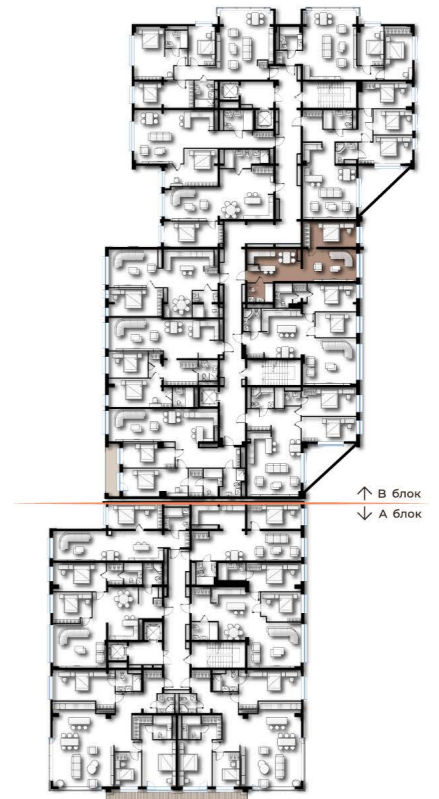

KING TOWER

LUXURY APARTMENT & PENTHOUSE

Luxury living in the art

60M²
2 ӨРӨӨ

9-15 ДАВХАР

↑ В блок
↓ А блок

- Гал тогоо
- Зочны өрөө
- Унтлагын өрөө 1

- Ариун цэврийн өрөө 1
- Уүдний хэсэг
- Коридор