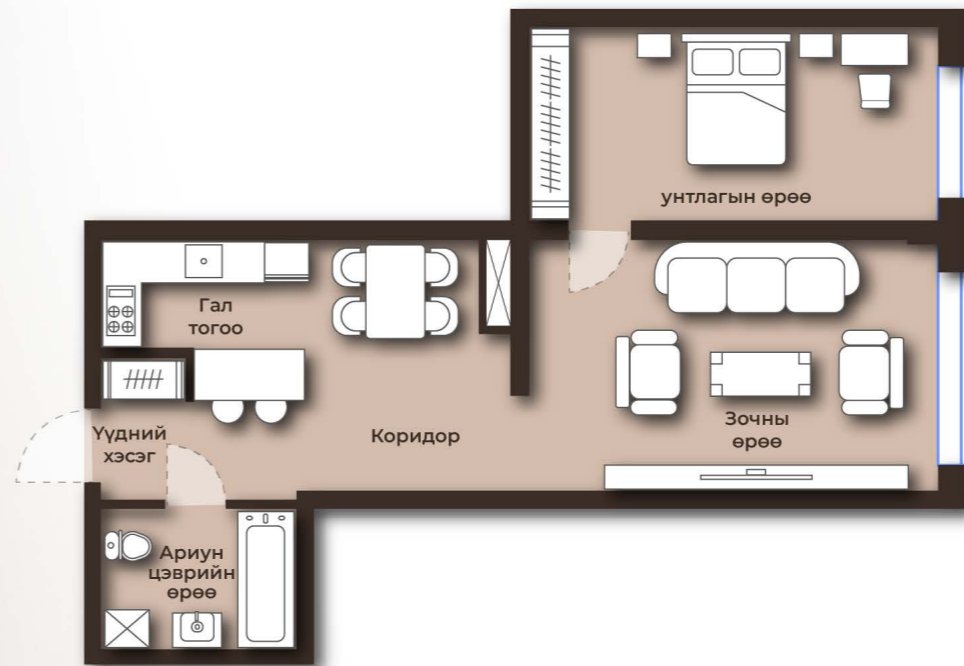

KING TOWER

LUXURY APARTMENT & PENTHOUSE

Luxury living in the art

60M²
2 ӨРӨӨ

9-15 ДАВХАР

↑ В блок
↓ А блок

- Гал тогоо
- Зочны өрөө
- Унтлагын өрөө 1

- Ариун цэврийн өрөө 1
- Уүдний хэсэг
- Коридор