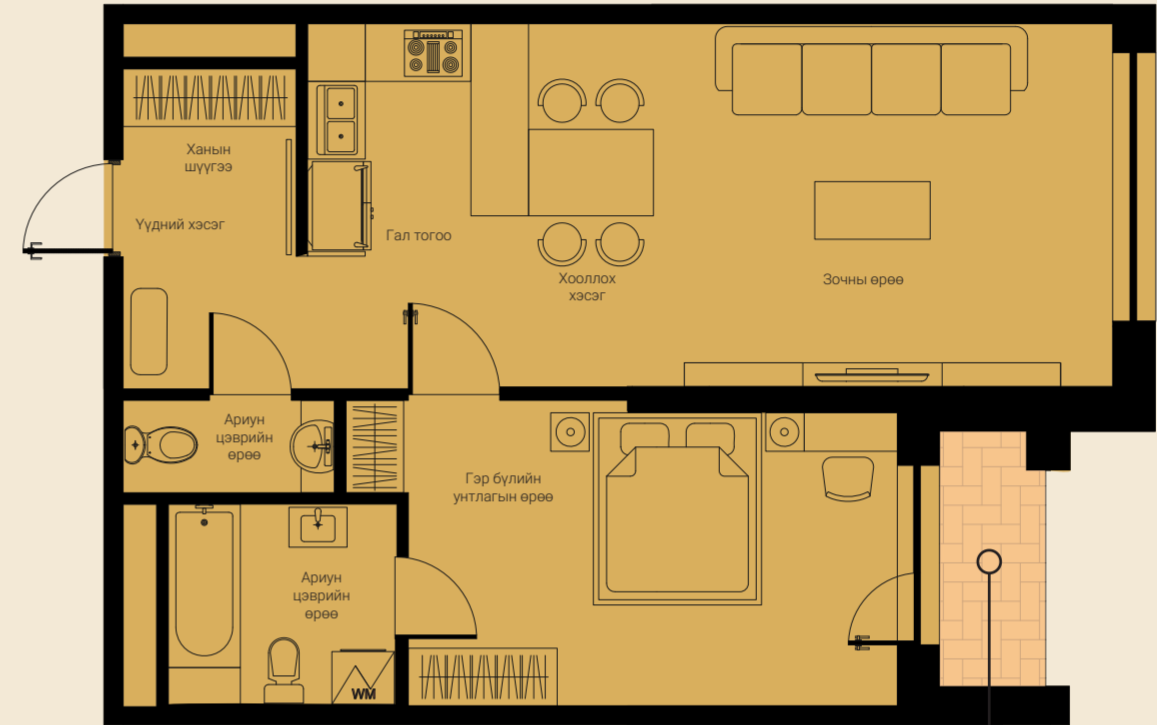

KING TOWER

LUXURY APARTMENT & PENTHOUSE

Crystal

АНГИЛАЛ

2 өрөө орон сууц

66 м²

- Зочны өрөө
- Гал тогоо
- Гэр бүлийн унтлагын өрөө 1
- Ариун цэврийн өрөө 2
- Хувцасны шүүгээ
- Хооллох хэсэг
- Үүдний хэсэг

ТЕРРАС
2.8м² - 3/1 - 09м²
үндсэн м²-т дээр
нэмэгдсэн