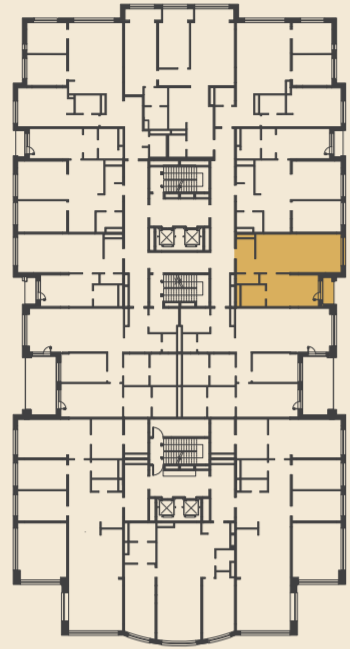

KING TOWER

LUXURY APARTMENT & PENTHOUSE

Crystal

АНГИЛАЛ

2 өрөө орон сууц

66 м²

- Зочны өрөө
- Гал тогоо
- Гэр бүлийн унтлагын өрөө 1
- Ариун цэврийн өрөө 2
- Хувцасны шүүгээ
- Хооллох хэсэг
- Үүдний хэсэг

ТЕРРАС
2.8м² - 3/1 - 09м²
үндсэн м²-т дээр
нэмэгдсэн