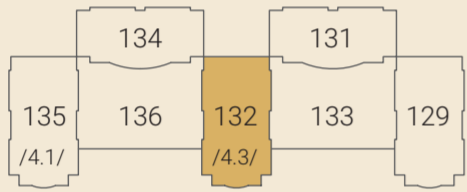

KING TOWER

LUXURY APARTMENT & PENTHOUSE

Crystal

АНГИЛАЛ

2 өрөө орон сууц

66 м²

- Зочны өрөө
- Гал тогоо
- Гэр бүлийн унтлагын өрөө 1
- Ариун цэврийн өрөө 2
- Хувцасны шүүгээ
- Хооллох хэсэг
- Үүдний хэсэг

ТЕРРАС
2.8м² - 3/1 - 09м²
үндсэн м²-т дээр
нэмэгдсэн